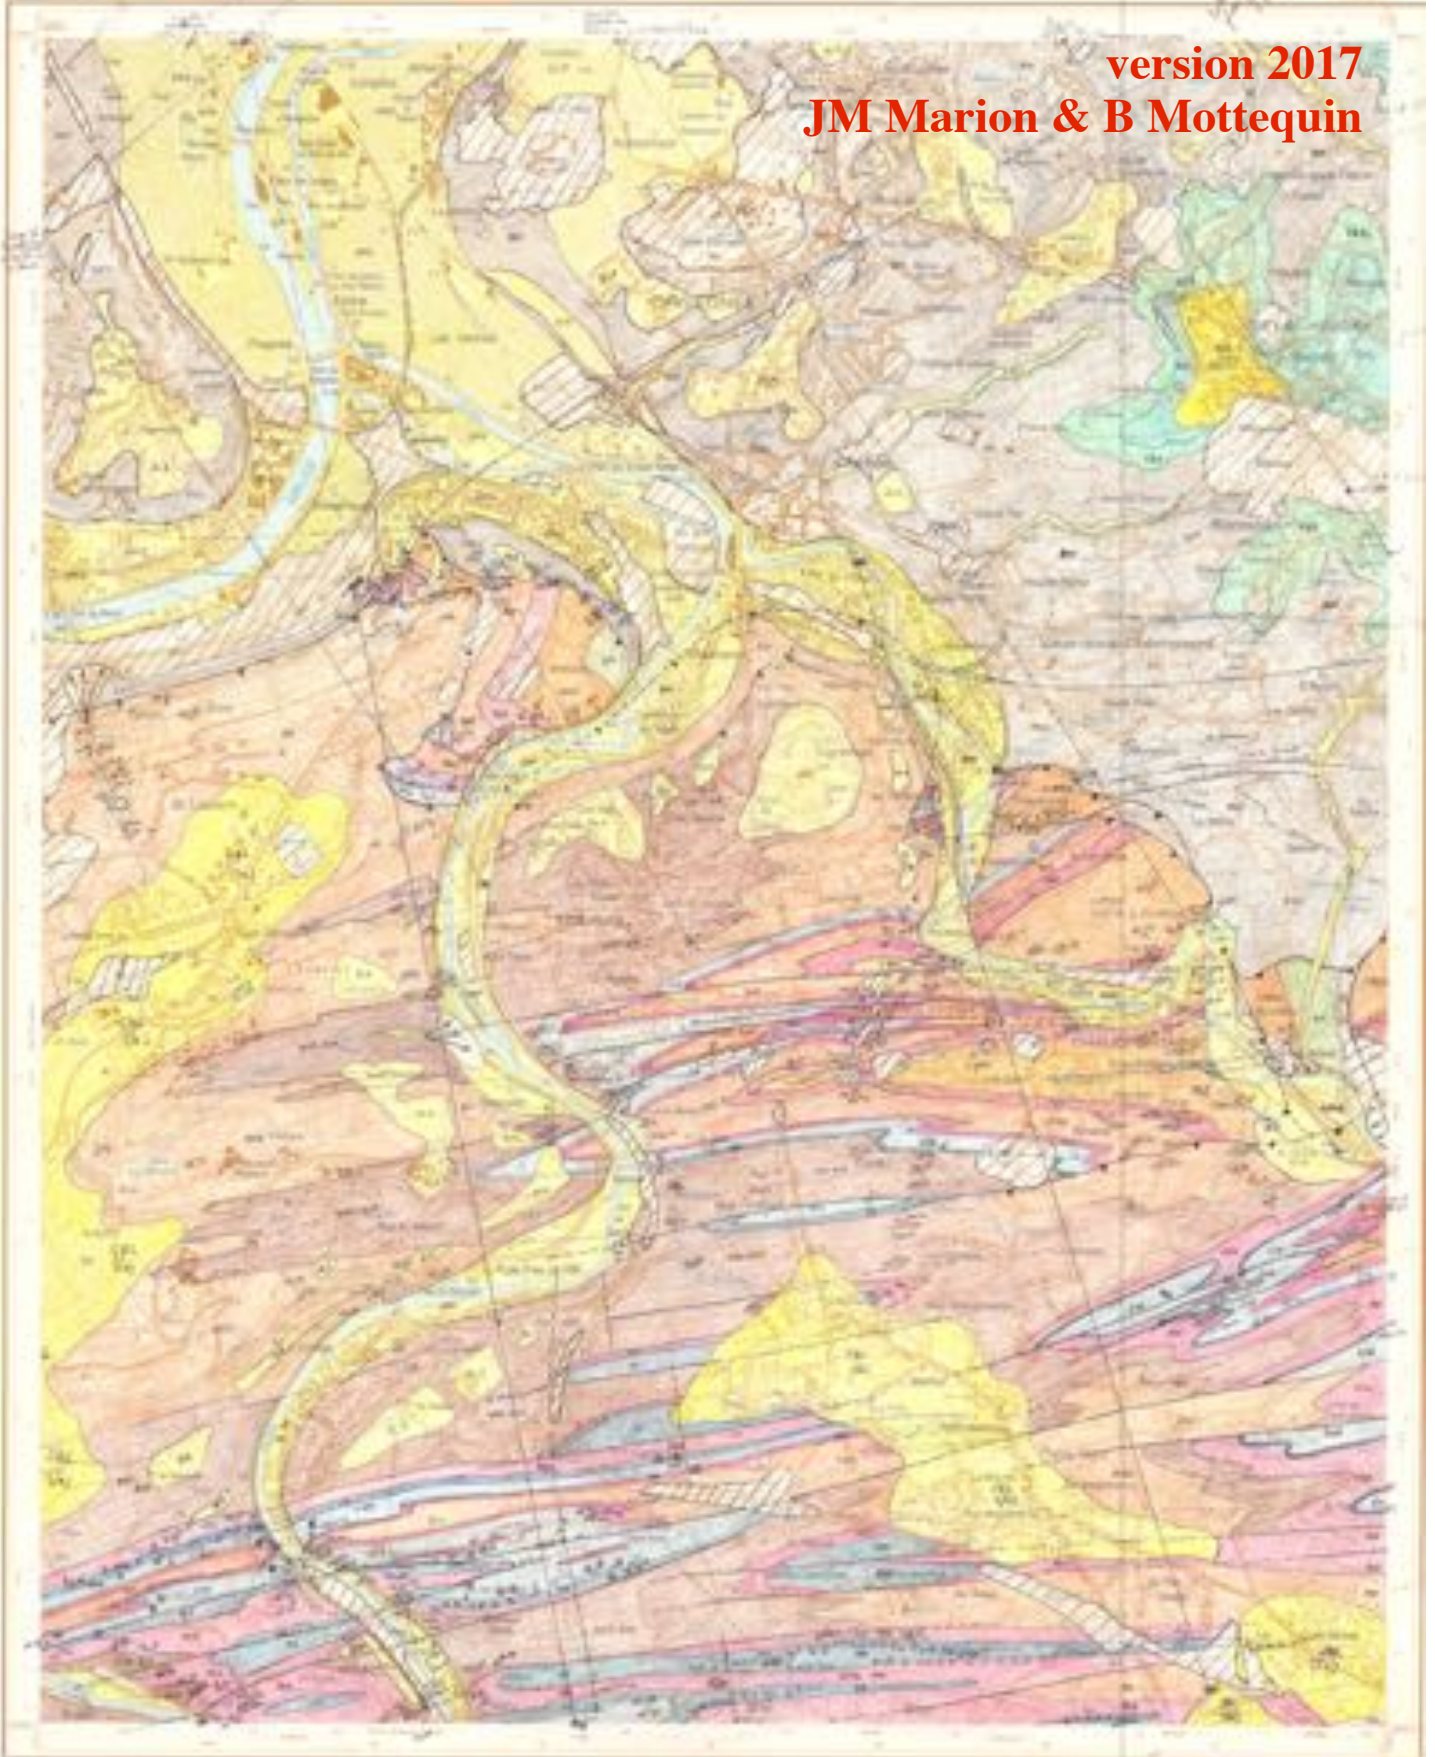

SERAING 42/4

version 05/2017  
JM Marion & B Mottequin

CHÈNÉE 42/6

version 2017  
JM Marion & B Mottequin

**version 05/2019**  
**B Delcambre, JM Marion @ B Mottequin**

version 05/2019

B Delcambre, JM Marion & B Mottequin