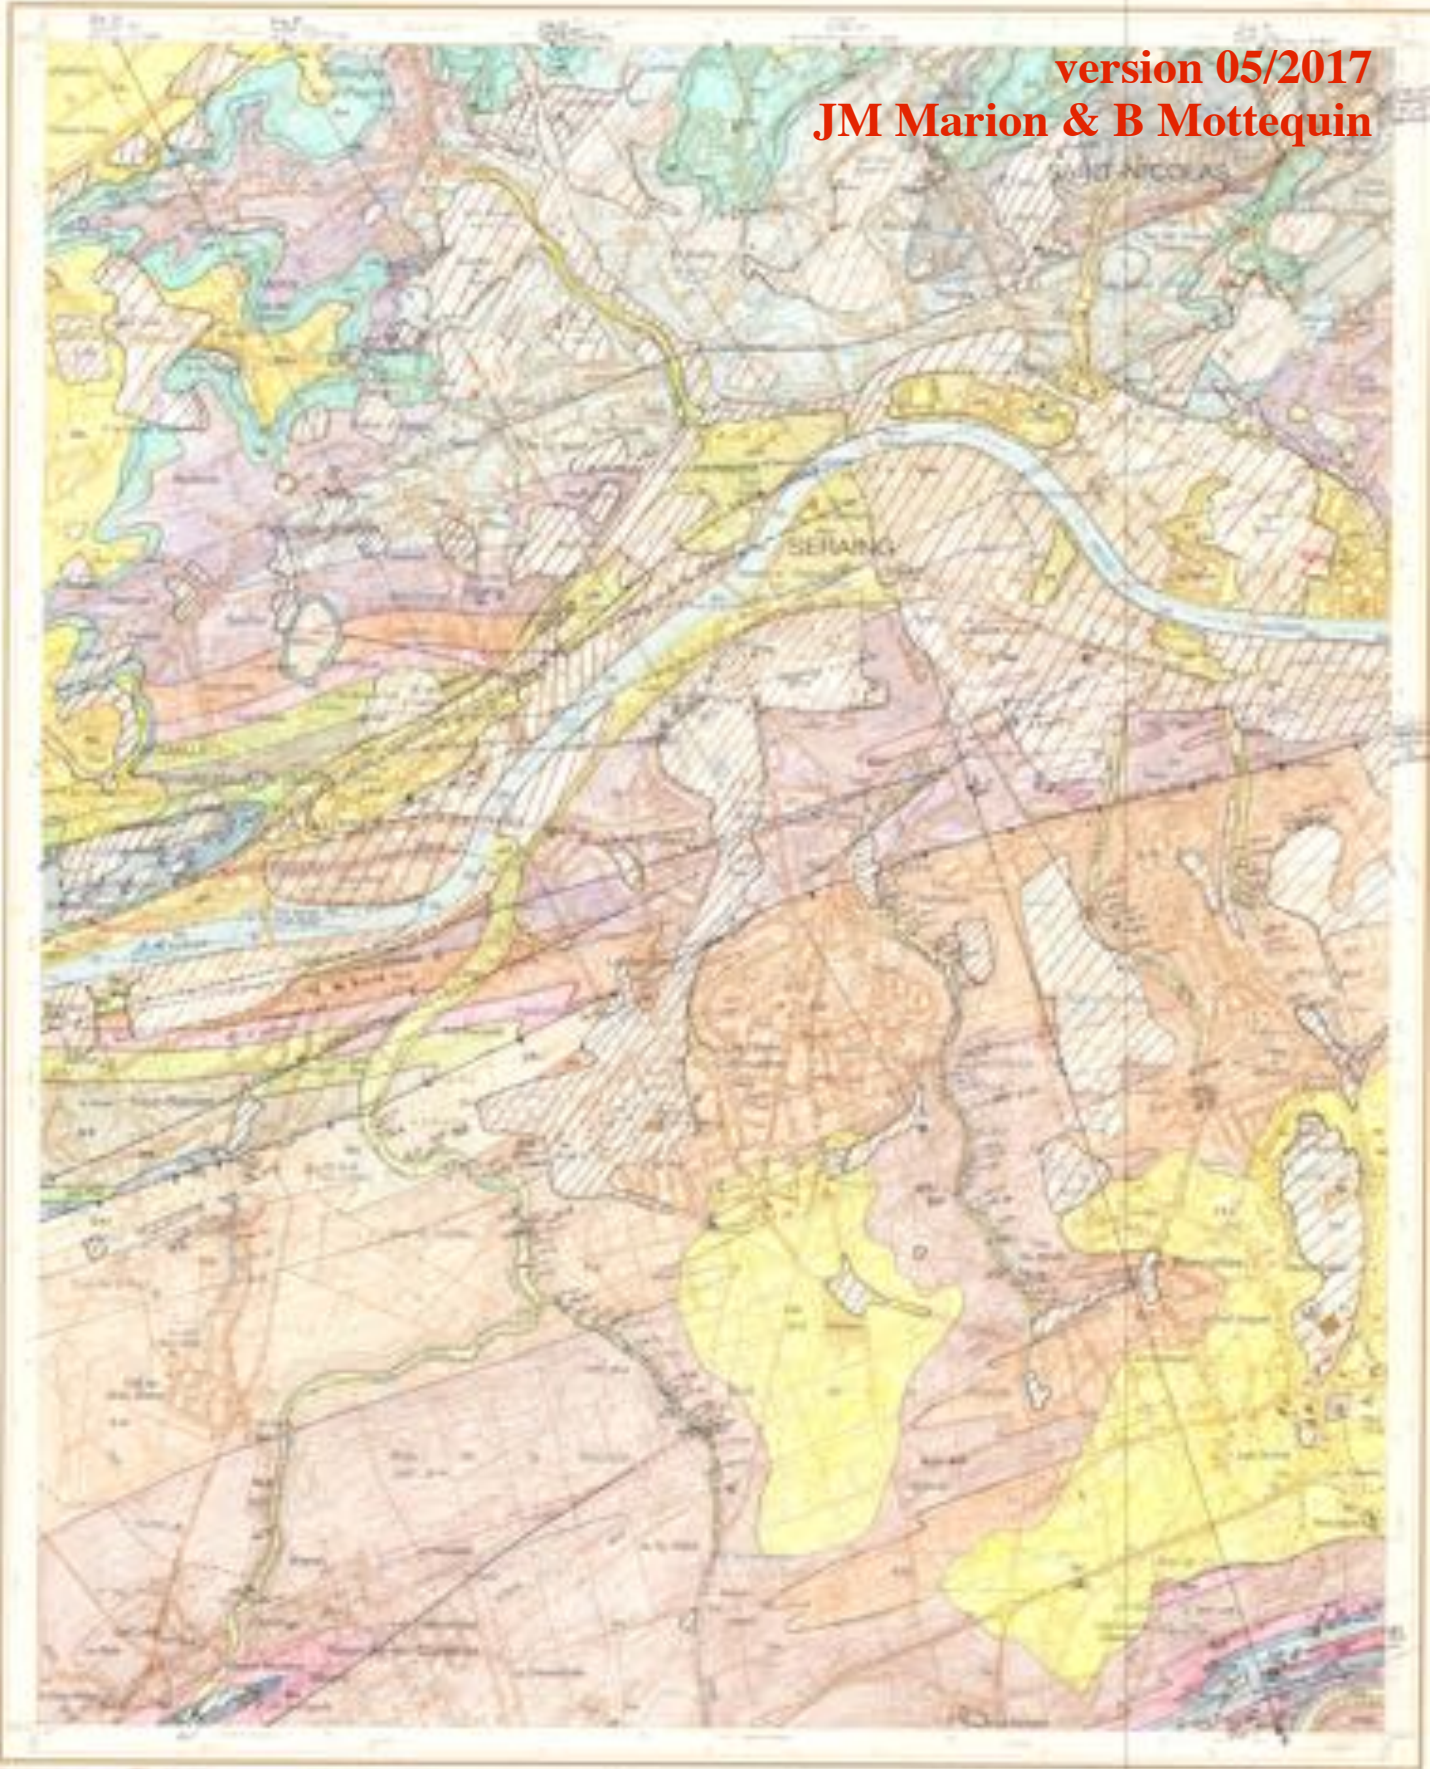

SERAING 42/4

version 05/2017  
JM Marion & B Mottequin

CHÈNÉE 42/6

version 2017  
JM Marion & B Mottequin

**version 05/2019**  
**B Delcambre, JM Marion @ B Mottequin**

version 05/2019

B Delcambre, JM Marion & B Mottequin