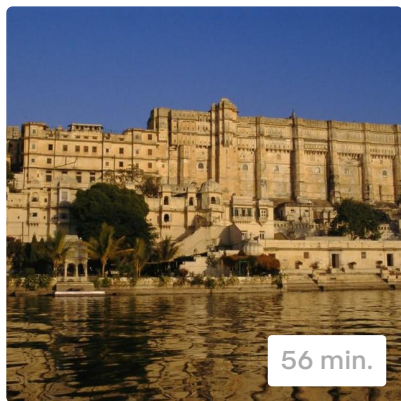

En Suisse, l'un des symboles de ce brutalisme est l'église d'Hérémece du sculpteur et architecte zurichois Walter Maria Förderer.

Avec Silvia Groaz, professeur en histoire de l'architecture à Paris et à Liège, Carole Schaub, historienne de l'architecture et Anne-Fanny Cotting, architecte.

Monumental

Episode du 16 juillet 2025

[Tous les épisodes](#)

Derniers épisodes Monumental

[Tout voir >](#)

La ville de Miami

Hier à 13:03

Le Rajasthan