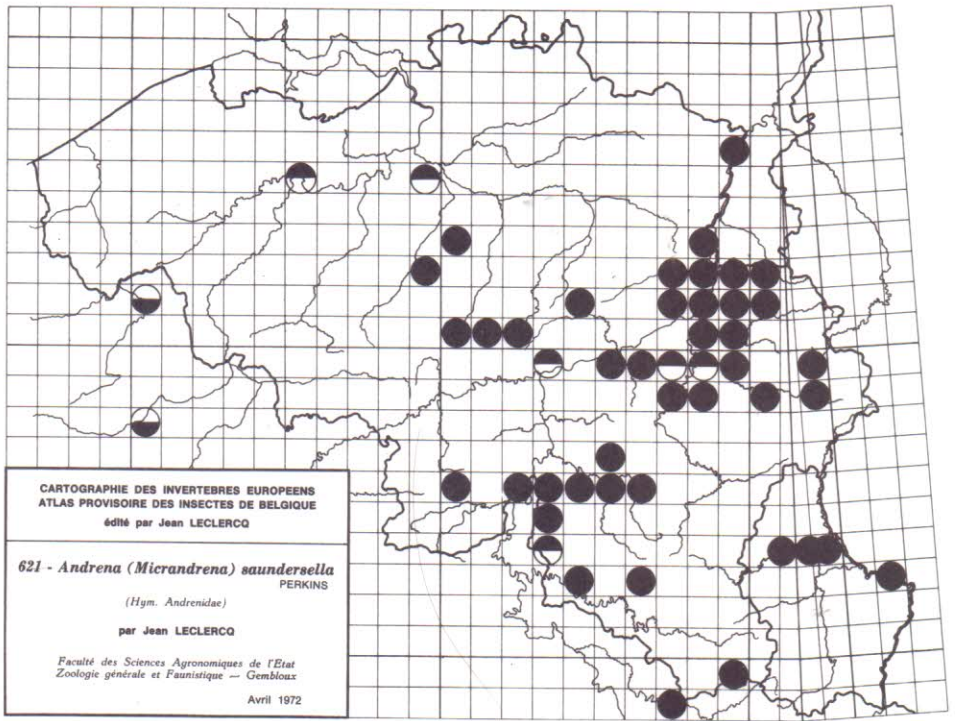

606 - *Andrena (Poecilandrena) viridescens*
 VIERECK
 (Hym. Andrenidae)
 par Jean LECLERCQ

Faculté des Sciences Agronomiques de l'Etat
 Zoologie générale et Faunistique — Gembloux
 Avril 1972

CARTOGRAPHIE DES INVERTEBRES EUROPEENS
 ATLAS PROVISOIRE DES INSECTES DE BELGIQUE
 édité par Jean LECLERCO

609 - *Andrena (Plastandrena) bimaculata* (KIRBY)
 (Hym. Andrenidae)
 par Jean LECLERCO

Faculté des Sciences Agronomiques de l'Etat
 Zoologie générale et Faunistique — Gembloux
 Avril 1972

CARTOGRAPHIE DES INVERTEBRES EUROPEENS
 ATLAS PROVISOIRE DES INSECTES DE BELGIQUE
 édité par Jean LECLERCO

610 - *Andrena (Plastandrena) carbonaria* (L.)
 (Hym. Andrenidae)
 par Jean LECLERCO

Faculté des Sciences Agronomiques de l'Etat
 Zoologie générale et Faunistique — Gembloux
 Avril 1972

CARTOGRAPHIE DES INVERTEBRES EUROPEENS
 ATLAS PROVISOIRE DES INSECTES DE BELGIQUE
 édité par Jean LECLERCO

621 - *Andrena (Micrandrena) saundersella*
 PERKINS
 (Hym. Andrenidae)
 par Jean LECLERCO

Faculté des Sciences Agronomiques de l'Etat
 Zoologie générale et Faunistique — Gembloux
 Avril 1972

CARTOGRAPHIE DES INVERTEBRES EUROPEENS
 ATLAS PROVISOIRE DES INSECTES DE BELGIQUE
 édité par Jean LECLERCO