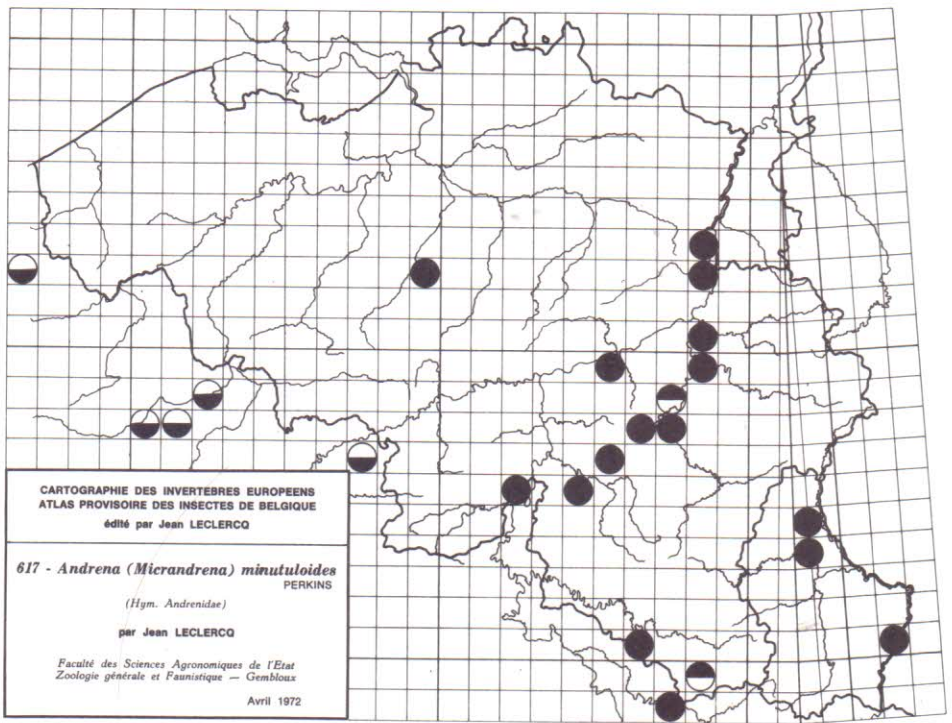

606 - *Andrena (Poecilandrena) viridescens*
 VIERECK
 (Hym. Andrenidae)
 par Jean LECLERCQ

Faculté des Sciences Agronomiques de l'Etat
 Zoologie générale et Faunistique — Gembloux
 Avril 1972

CARTOGRAPHIE DES INVERTEBRES EUROPEENS
 ATLAS PROVISOIRE DES INSECTES DE BELGIQUE
 édité par Jean LECLERCO

609 - *Andrena (Plastandrena) bimaculata* (KIRBY)
 (Hym. Andrenidae)
 par Jean LECLERCO

Faculté des Sciences Agronomiques de l'Etat
 Zoologie générale et Faunistique — Gembloux
 Avril 1972

CARTOGRAPHIE DES INVERTEBRES EUROPEENS
 ATLAS PROVISOIRE DES INSECTES DE BELGIQUE
 édité par Jean LECLERCO

610 - *Andrena (Plastandrena) carbonaria* (L.)
 (Hym. Andrenidae)
 par Jean LECLERCO

Faculté des Sciences Agronomiques de l'Etat
 Zoologie générale et Faunistique — Gembloux
 Avril 1972

CARTOGRAPHIE DES INVERTEBRES EUROPEENS
 ATLAS PROVISOIRE DES INSECTES DE BELGIQUE
 édité par Jean LECLERCO