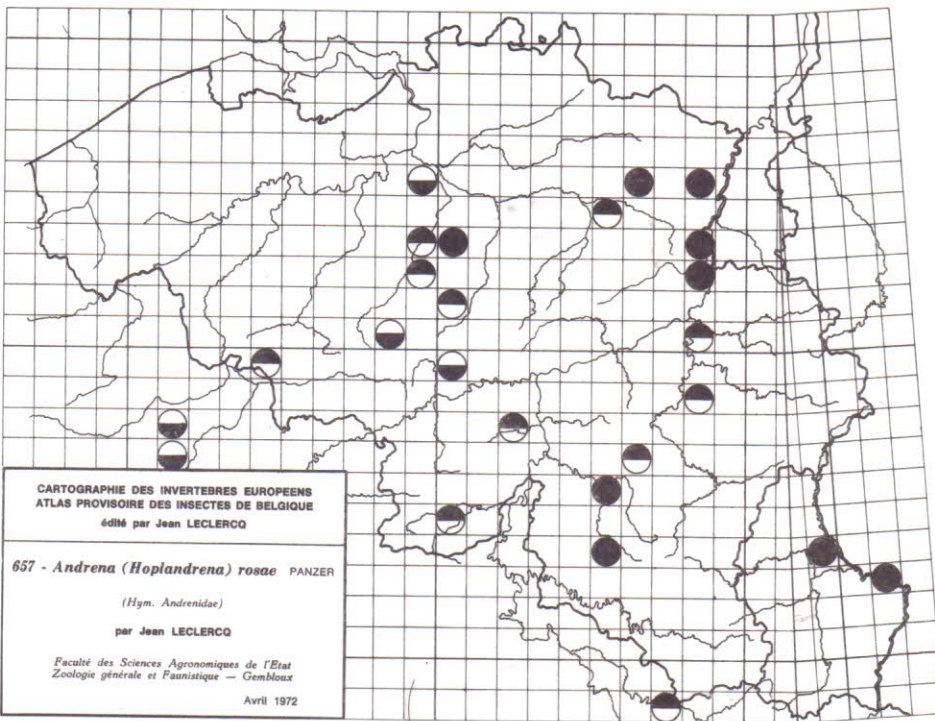

621 - *Andrena (Micrandrena) saundersella*
 PERKINS
 (Hym. Andrenidae)
 par Jean LECLERCO

Faculté des Sciences Agronomiques de l'Etat
 Zoologie générale et Faunistique — Gembloux
 Avril 1972

CARTOGRAPHIE DES INVERTEBRES EUROPEENS
 ATLAS PROVISOIRE DES INSECTES DE BELGIQUE
 édité par Jean LECLERCO

622 - *Andrena (Micrandrena) spreta*
 PEREZ ssp. *pusilla* PEREZ
 (Hym. Andrenidae)
 par Jean LECLERCO

Faculté des Sciences Agronomiques de l'Etat
 Zoologie générale et Faunistique — Gembloux
 Avril 1972