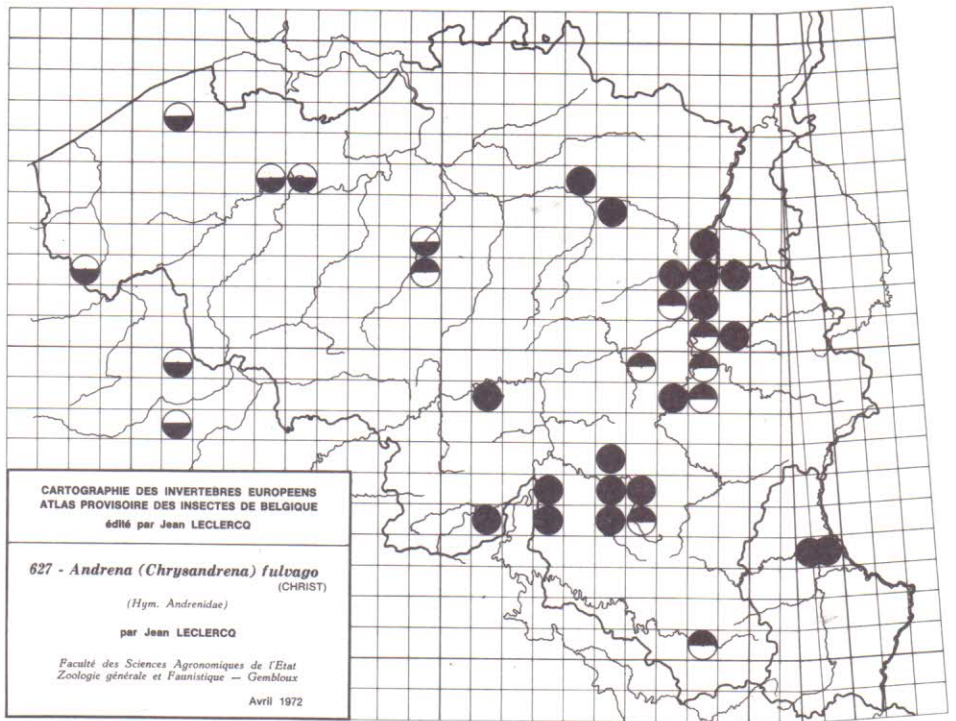

609 - *Andrena (Plastandrena) bimaculata* (KIRBY)
 (Hym. Andrenidae)
 par Jean LECLERCO

Faculté des Sciences Agronomiques de l'Etat
 Zoologie générale et Faunistique — Gembloux
 Avril 1972

CARTOGRAPHIE DES INVERTEBRES EUROPEENS
 ATLAS PROVISOIRE DES INSECTES DE BELGIQUE
 édité par Jean LECLERCO

610 - *Andrena (Plastandrena) carbonaria* (L.)
 (Hym. Andrenidae)
 par Jean LECLERCO

Faculté des Sciences Agronomiques de l'Etat
 Zoologie générale et Faunistique — Gembloux
 Avril 1972

CARTOGRAPHIE DES INVERTEBRES EUROPEENS
 ATLAS PROVISOIRE DES INSECTES DE BELGIQUE
 édité par Jean LECLERCO

621 - *Andrena (Micrandrena) saundersella*
 PERKINS
 (Hym. Andrenidae)
 par Jean LECLERCO

Faculté des Sciences Agronomiques de l'Etat
 Zoologie générale et Faunistique — Gembloux
 Avril 1972

CARTOGRAPHIE DES INVERTEBRES EUROPEENS
 ATLAS PROVISOIRE DES INSECTES DE BELGIQUE
 édité par Jean LECLERCO

622 - *Andrena (Micrandrena) spreta*
 PEREZ ssp. *pusilla* PEREZ
 (Hym. Andrenidae)
 par Jean LECLERCO

Faculté des Sciences Agronomiques de l'Etat
 Zoologie générale et Faunistique — Gembloux
 Avril 1972