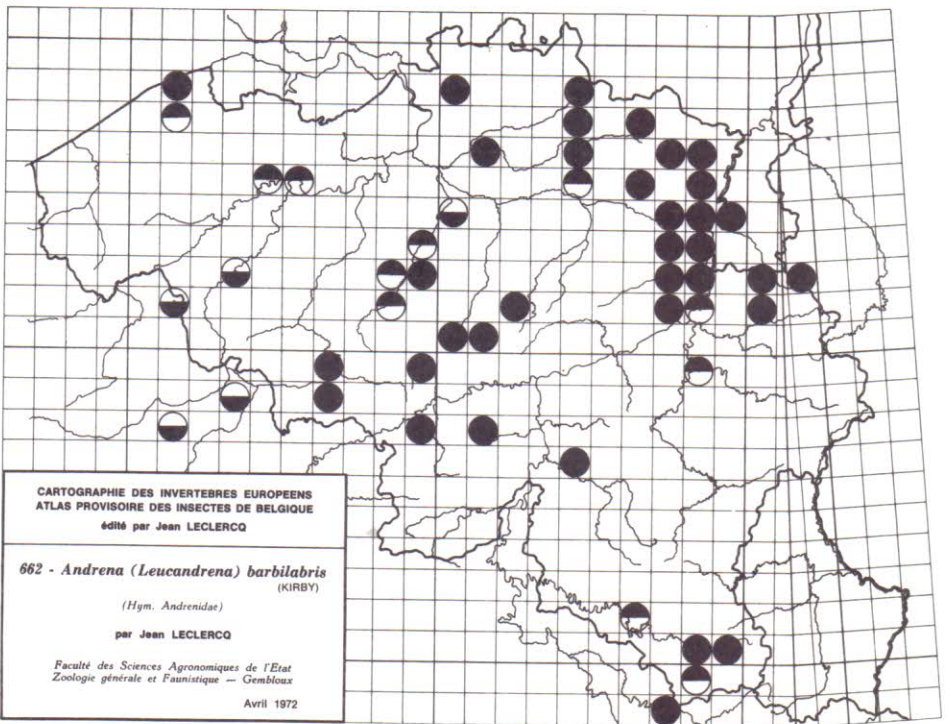

622 - *Andrena (Micrandrena) spreta*
 PEREZ ssp. *pusilla* PEREZ
 (Hym. Andrenidae)
 par Jean LECLERCO

Faculté des Sciences Agronomiques de l'Etat
 Zoologie générale et Faunistique — Gembloux
 Avril 1972

CARTOGRAPHIE DES INVERTEBRES EUROPEENS
 ATLAS PROVISOIRE DES INSECTES DE BELGIQUE
 édité par Jean LECLERCO

657 - *Andrena (Hoplandrena) rosae* PANZER
 (Hym. Andrenidae)
 par Jean LECLERCO

Faculté des Sciences Agronomiques de l'Etat
 Zoologie générale et Faunistique — Gembloux
 Avril 1972

CARTOGRAPHIE DES INVERTEBRES EUROPEENS
 ATLAS PROVISOIRE DES INSECTES DE BELGIQUE
 édité par Jean LECLERCO

658 - *Andrena (Hoplandrena) sabulosa* (SCOPOLI)
 (Hym. Andrenidae)
 par Jean LECLERCO

Faculté des Sciences Agronomiques de l'Etat
 Zoologie générale et Faunistique — Gembloux
 Avril 1972