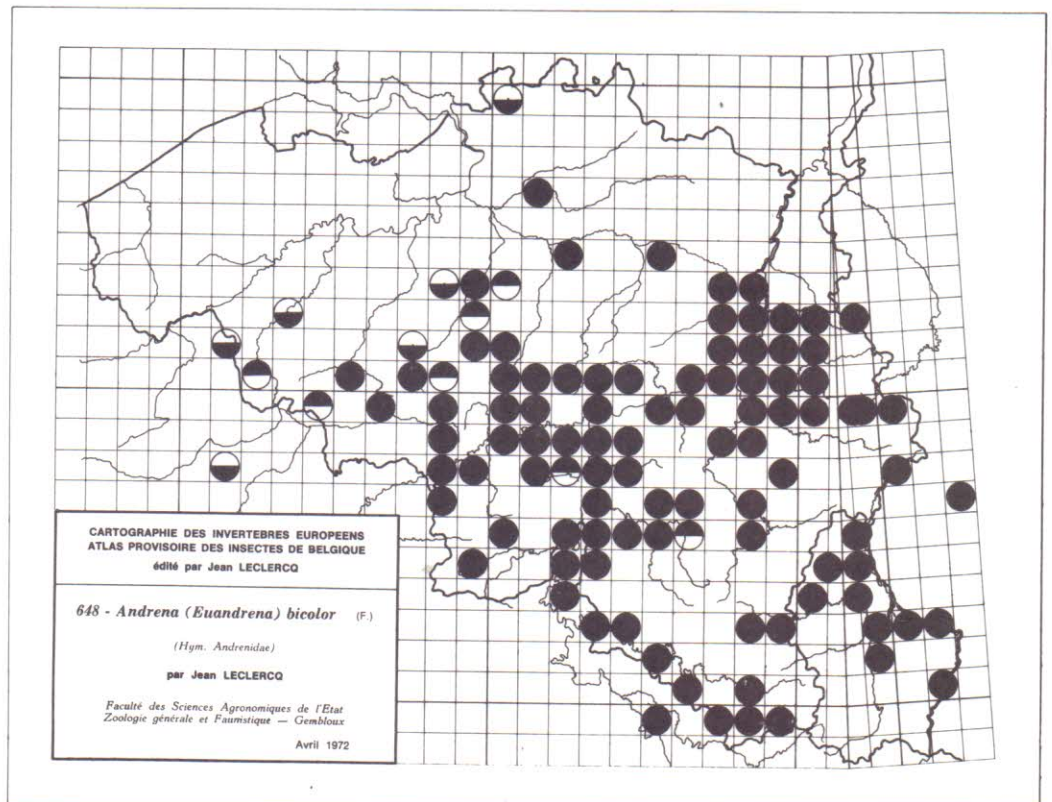

621 - *Andrena (Micrandrena) saundersella*
 PERKINS
 (Hym. Andrenidae)
 par Jean LECLERCO

Faculté des Sciences Agronomiques de l'Etat
 Zoologie générale et Faunistique — Gembloux
 Avril 1972

CARTOGRAPHIE DES INVERTEBRES EUROPEENS
 ATLAS PROVISOIRE DES INSECTES DE BELGIQUE
 édité par Jean LECLERCO

622 - *Andrena (Micrandrena) spreta*
 PEREZ ssp. *pusilla* PEREZ
 (Hym. Andrenidae)
 par Jean LECLERCO

Faculté des Sciences Agronomiques de l'Etat
 Zoologie générale et Faunistique — Gembloux
 Avril 1972

CARTOGRAPHIE DES INVERTEBRES EUROPEENS
 ATLAS PROVISOIRE DES INSECTES DE BELGIQUE
 édité par Jean LECLERCO

658 - *Andrena (Hoplandrena) sabulosa* (SCOPOLI)
 (Hym. Andrenidae)
 par Jean LECLERCO

Faculté des Sciences Agronomiques de l'Etat
 Zoologie générale et Faunistique — Gembloux
 Avril 1972