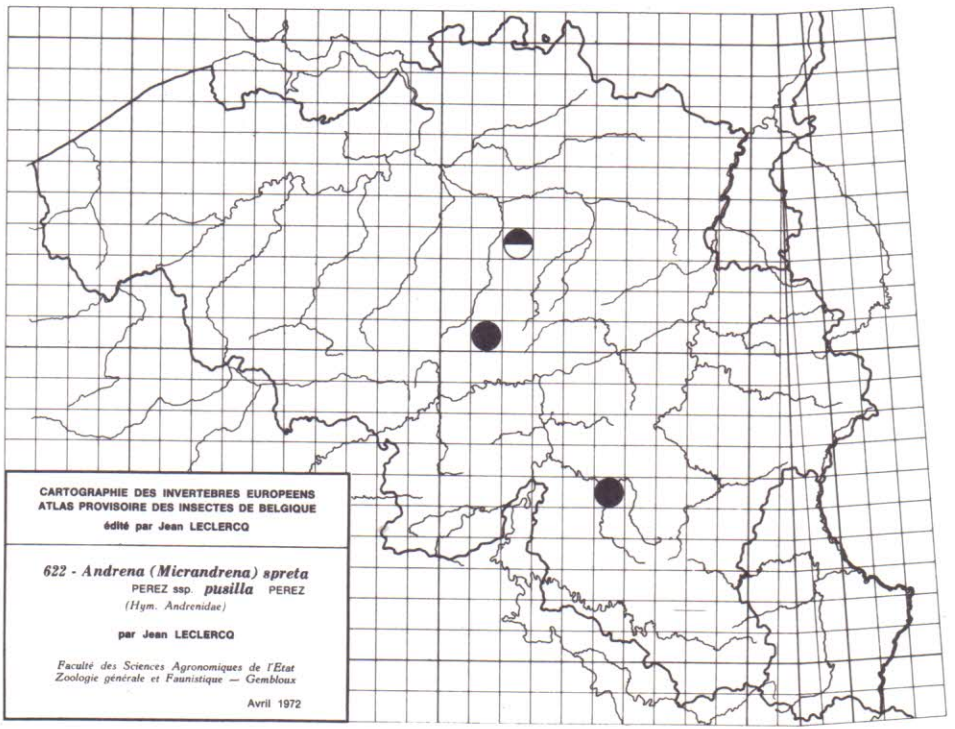

CARTOGRAPHIE DES INVERTEBRES EUROPEENS
ATLAS PROVISOIRE DES INSECTES DE BELGIQUE
édité par Jean LECLERCO

622 - *Andrena (Micrandrena) spreta*
PEREZ ssp. *pusilla* PEREZ
(Hym. Andrenidae)
par Jean LECLERCO

Faculté des Sciences Agronomiques de l'Etat
Zoologie générale et Faunistique — Gembloux
Avril 1972