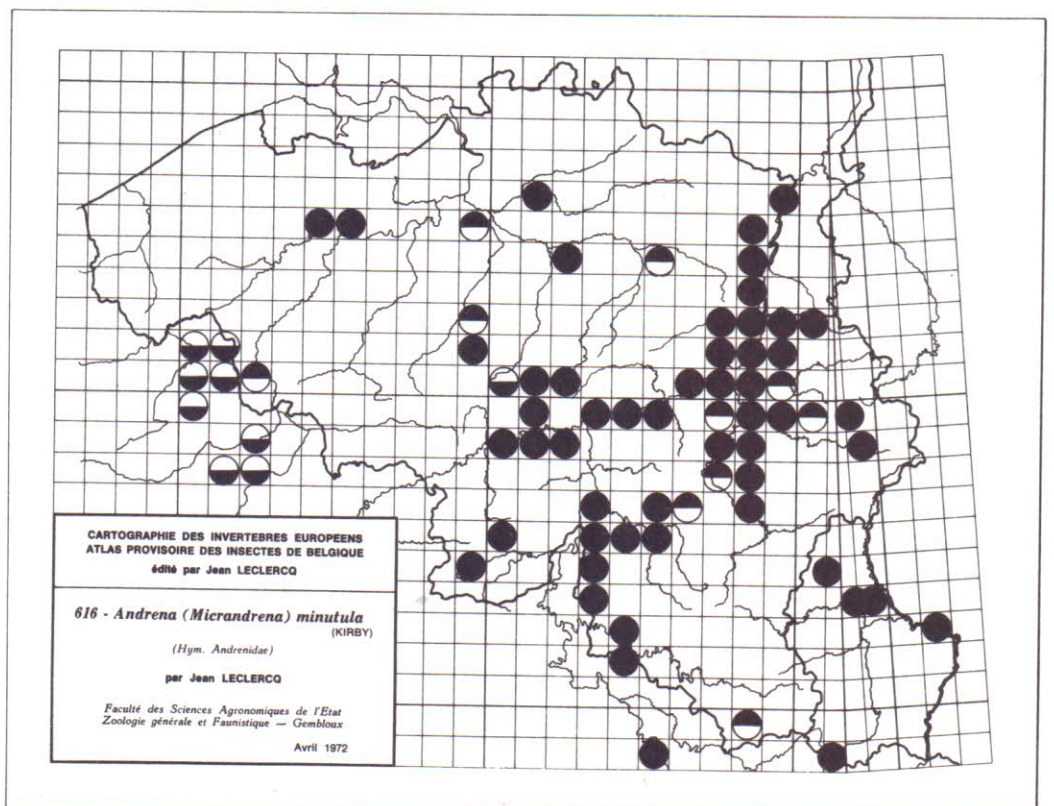

606 - *Andrena (Poecilandrena) viridescens*
 VIERECK
 (Hym. Andrenidae)
 par Jean LECLERCQ

Faculté des Sciences Agronomiques de l'Etat
 Zoologie générale et Faunistique — Gembloux
 Avril 1972

CARTOGRAPHIE DES INVERTEBRES EUROPEENS
 ATLAS PROVISOIRE DES INSECTES DE BELGIQUE
 édité par Jean LECLERCO

609 - *Andrena (Plastandrena) bimaculata* (KIRBY)
 (Hym. Andrenidae)
 par Jean LECLERCO

Faculté des Sciences Agronomiques de l'Etat
 Zoologie générale et Faunistique — Gembloux
 Avril 1972

CARTOGRAPHIE DES INVERTEBRES EUROPEENS
 ATLAS PROVISOIRE DES INSECTES DE BELGIQUE
 édité par Jean LECLERCO

610 - *Andrena (Plastandrena) carbonaria* (L.)
 (Hym. Andrenidae)
 par Jean LECLERCO

Faculté des Sciences Agronomiques de l'Etat
 Zoologie générale et Faunistique — Gembloux
 Avril 1972

CARTOGRAPHIE DES INVERTEBRES EUROPEENS
 ATLAS PROVISOIRE DES INSECTES DE BELGIQUE
 édité par Jean LECLERCO