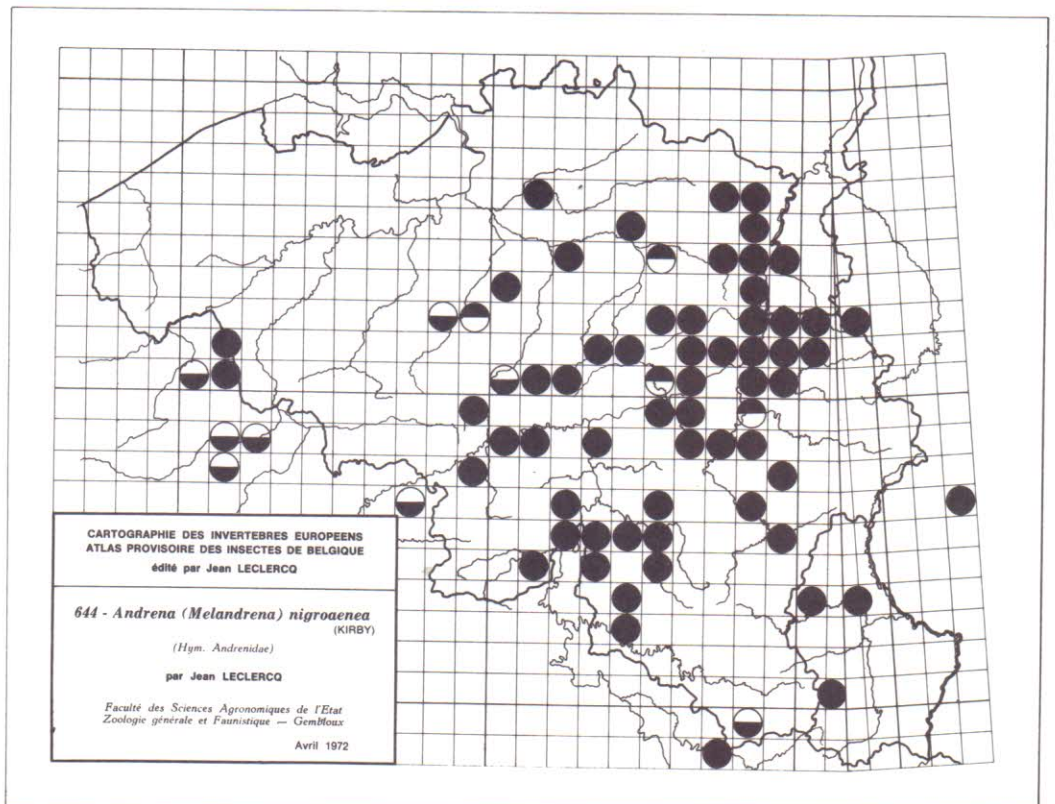

621 - *Andrena (Micrandrena) saundersella*
 PERKINS
 (Hym. Andrenidae)
 par Jean LECLERCO

Faculté des Sciences Agronomiques de l'Etat
 Zoologie générale et Faunistique — Gembloux
 Avril 1972

CARTOGRAPHIE DES INVERTEBRES EUROPEENS
 ATLAS PROVISOIRE DES INSECTES DE BELGIQUE
 édité par Jean LECLERCO

622 - *Andrena (Micrandrena) spreta*
 PEREZ ssp. *pusilla* PEREZ
 (Hym. Andrenidae)
 par Jean LECLERCO

Faculté des Sciences Agronomiques de l'Etat
 Zoologie générale et Faunistique — Gembloux
 Avril 1972

CARTOGRAPHIE DES INVERTEBRES EUROPEENS
 ATLAS PROVISOIRE DES INSECTES DE BELGIQUE
 édité par Jean LECLERCO

658 - *Andrena (Hoplandrena) sabulosa* (SCOPOLI)
 (Hym. Andrenidae)
 par Jean LECLERCO

Faculté des Sciences Agronomiques de l'Etat
 Zoologie générale et Faunistique — Gembloux
 Avril 1972