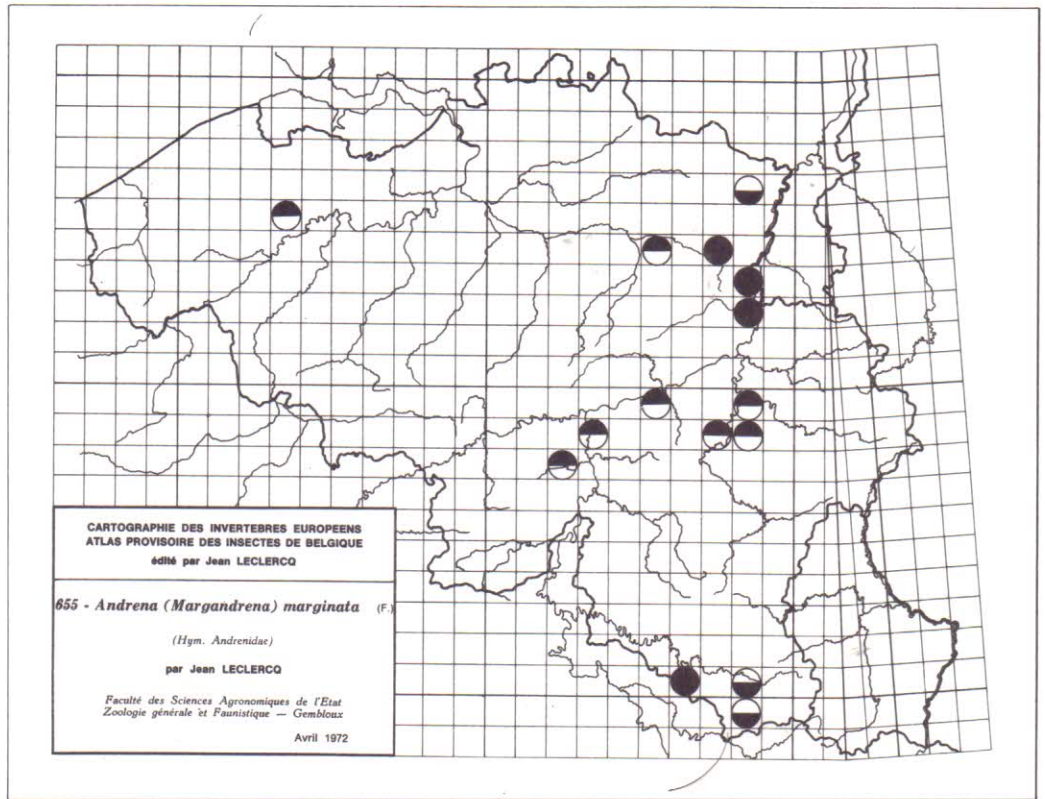

622 - *Andrena (Micrandrena) spreta*
 PEREZ ssp. *pusilla* PEREZ
 (Hym. Andrenidae)
 par Jean LECLERCO

Faculté des Sciences Agronomiques de l'Etat
 Zoologie générale et Faunistique — Gembloux
 Avril 1972