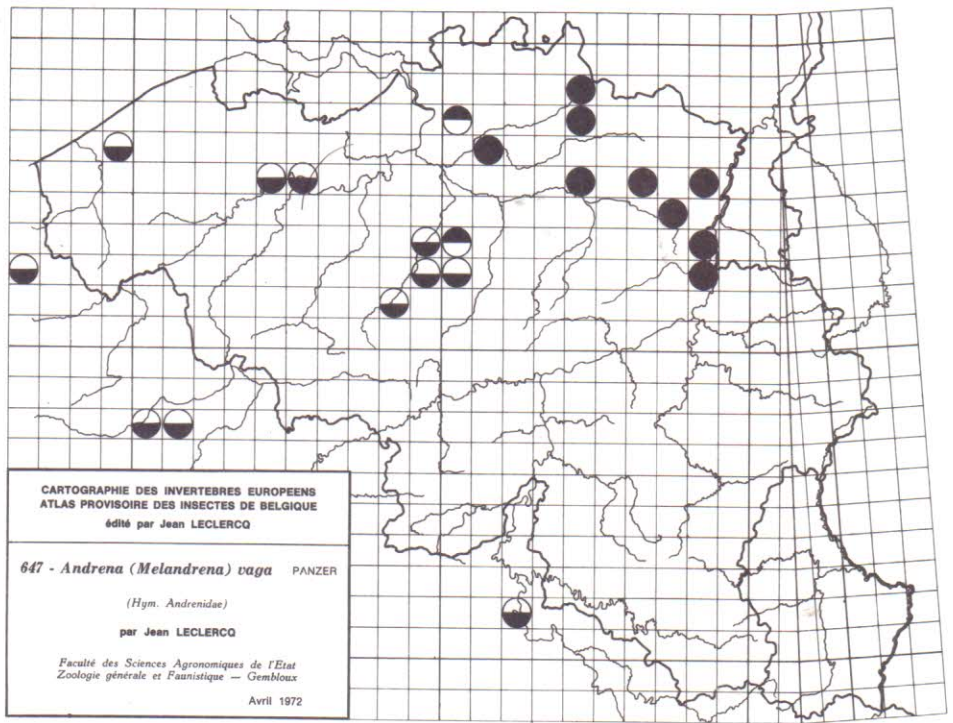

621 - *Andrena (Micrandrena) saundersella*
 PERKINS
 (Hym. Andrenidae)
 par Jean LECLERCO

Faculté des Sciences Agronomiques de l'Etat
 Zoologie générale et Faunistique — Gembloux
 Avril 1972

CARTOGRAPHIE DES INVERTEBRES EUROPEENS
 ATLAS PROVISOIRE DES INSECTES DE BELGIQUE
 édité par Jean LECLERCO

622 - *Andrena (Micrandrena) spreta*
 PEREZ ssp. *pusilla* PEREZ
 (Hym. Andrenidae)
 par Jean LECLERCO

Faculté des Sciences Agronomiques de l'Etat
 Zoologie générale et Faunistique — Gembloux
 Avril 1972