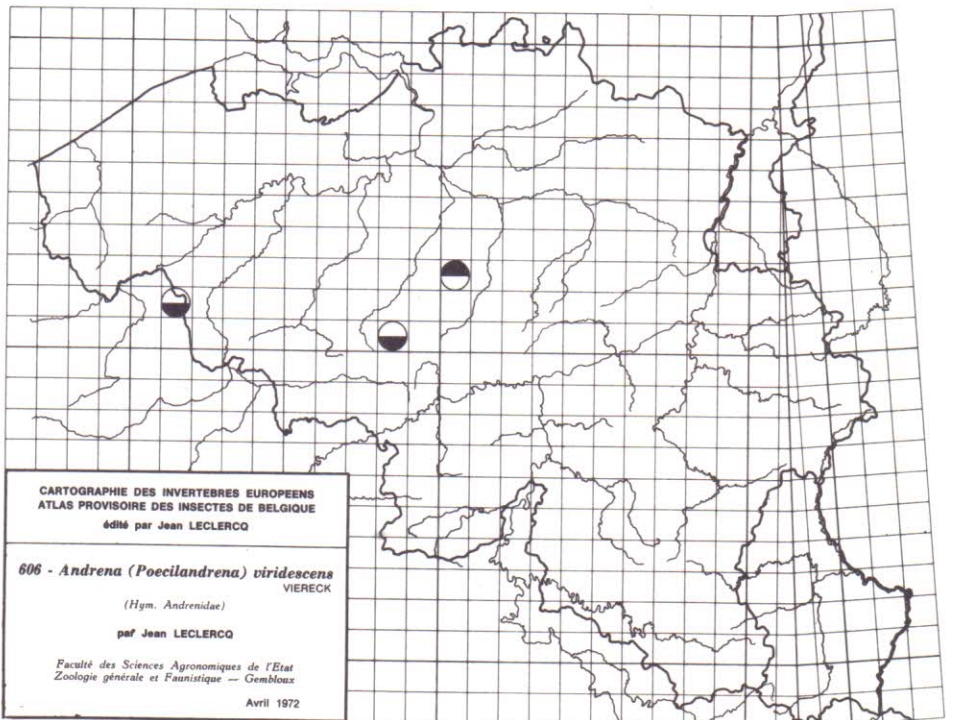

CARTOGRAPHIE DES INVERTEBRES EUROPEENS
ATLAS PROVISOIRE DES INSECTES DE BELGIQUE
édité par Jean LECLERCQ

606 - *Andrena (Poecilandrena) viridescens*
VIERECK
(Hym. Andrenidae)
par Jean LECLERCQ

Faculté des Sciences Agronomiques de l'Etat
Zoologie générale et Faunistique — Gembloux
Avril 1972