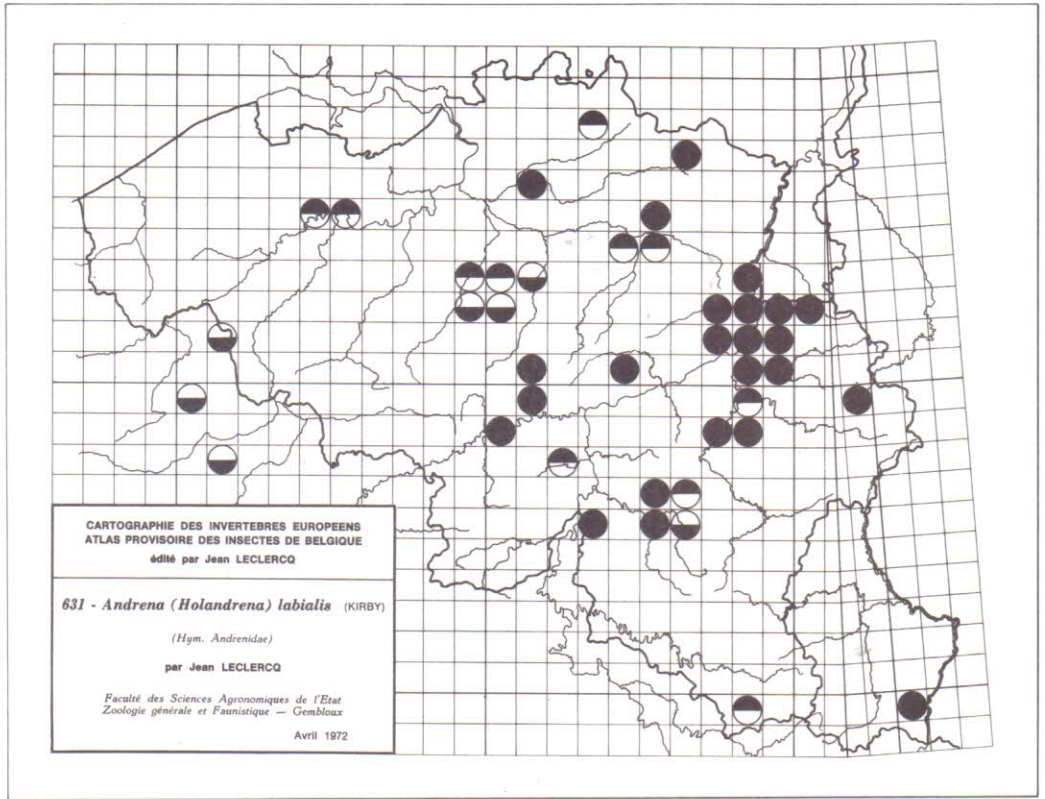

621 - *Andrena (Micrandrena) saundersella*
 PERKINS
 (Hym. Andrenidae)
 par Jean LECLERCO

Faculté des Sciences Agronomiques de l'Etat
 Zoologie générale et Faunistique — Gembloux
 Avril 1972

CARTOGRAPHIE DES INVERTEBRES EUROPEENS
 ATLAS PROVISOIRE DES INSECTES DE BELGIQUE
 édité par Jean LECLERCO

622 - *Andrena (Micrandrena) spreta*
 PEREZ ssp. *pusilla* PEREZ
 (Hym. Andrenidae)
 par Jean LECLERCO

Faculté des Sciences Agronomiques de l'Etat
 Zoologie générale et Faunistique — Gembloux
 Avril 1972

CARTOGRAPHIE DES INVERTEBRES EUROPEENS
 ATLAS PROVISOIRE DES INSECTES DE BELGIQUE
 édité par Jean LECLERCO

658 - *Andrena (Hoplandrena) sabulosa* (SCOPOLI)
 (Hym. Andrenidae)
 par Jean LECLERCO

Faculté des Sciences Agronomiques de l'Etat
 Zoologie générale et Faunistique — Gembloux
 Avril 1972