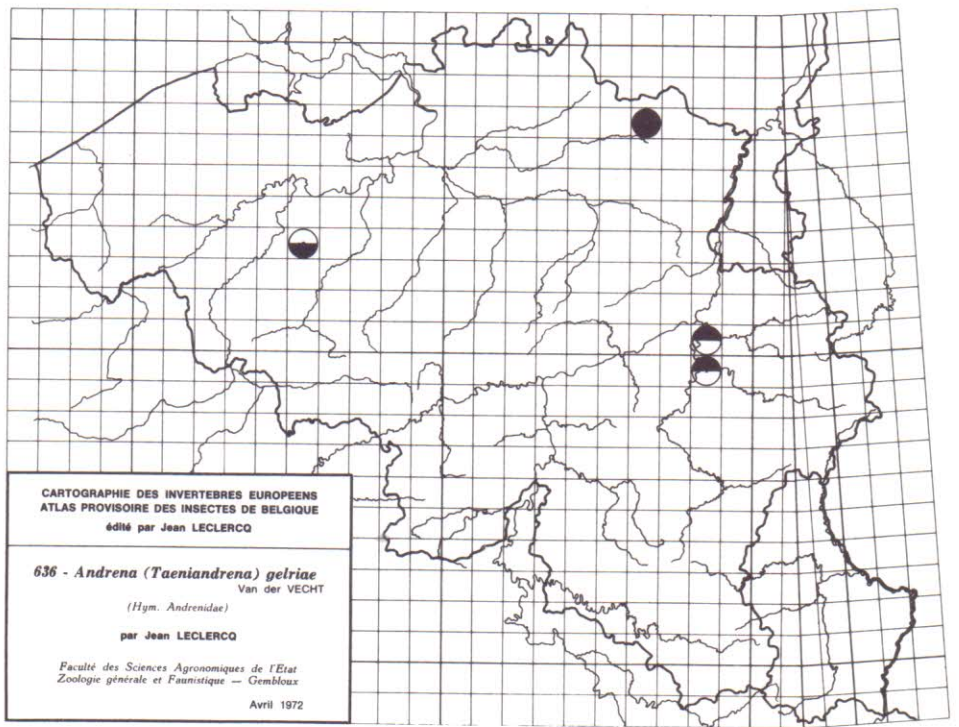

622 - *Andrena (Micrandrena) spreta*
 PEREZ ssp. *pusilla* PEREZ
 (Hym. Andrenidae)
 par Jean LECLERCO

Faculté des Sciences Agronomiques de l'Etat
 Zoologie générale et Faunistique — Gembloux
 Avril 1972