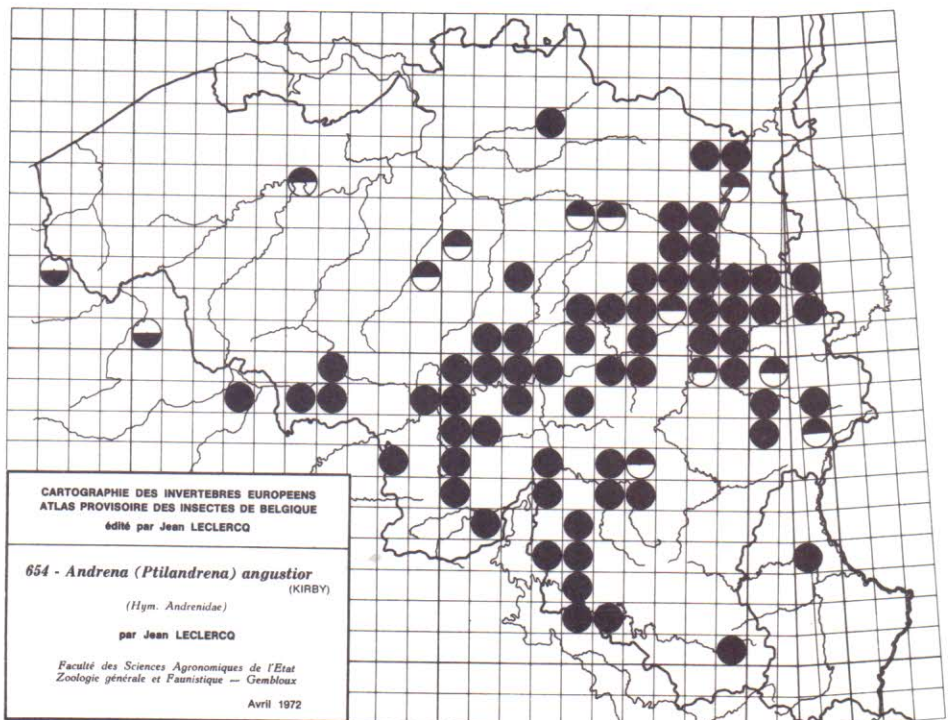

621 - *Andrena (Micrandrena) saundersella*
 PERKINS
 (Hym. Andrenidae)
 par Jean LECLERCO

Faculté des Sciences Agronomiques de l'Etat
 Zoologie générale et Faunistique — Gembloux
 Avril 1972

CARTOGRAPHIE DES INVERTEBRES EUROPEENS
 ATLAS PROVISOIRE DES INSECTES DE BELGIQUE
 édité par Jean LECLERCO

622 - *Andrena (Micrandrena) spreta*
 PEREZ ssp. *pusilla* PEREZ
 (Hym. Andrenidae)
 par Jean LECLERCO

Faculté des Sciences Agronomiques de l'Etat
 Zoologie générale et Faunistique — Gembloux
 Avril 1972

CARTOGRAPHIE DES INVERTEBRES EUROPEENS
 ATLAS PROVISOIRE DES INSECTES DE BELGIQUE
 édité par Jean LECLERCO

658 - *Andrena (Hoplandrena) sabulosa* (SCOPOLI)
 (Hym. Andrenidae)
 par Jean LECLERCO

Faculté des Sciences Agronomiques de l'Etat
 Zoologie générale et Faunistique — Gembloux
 Avril 1972