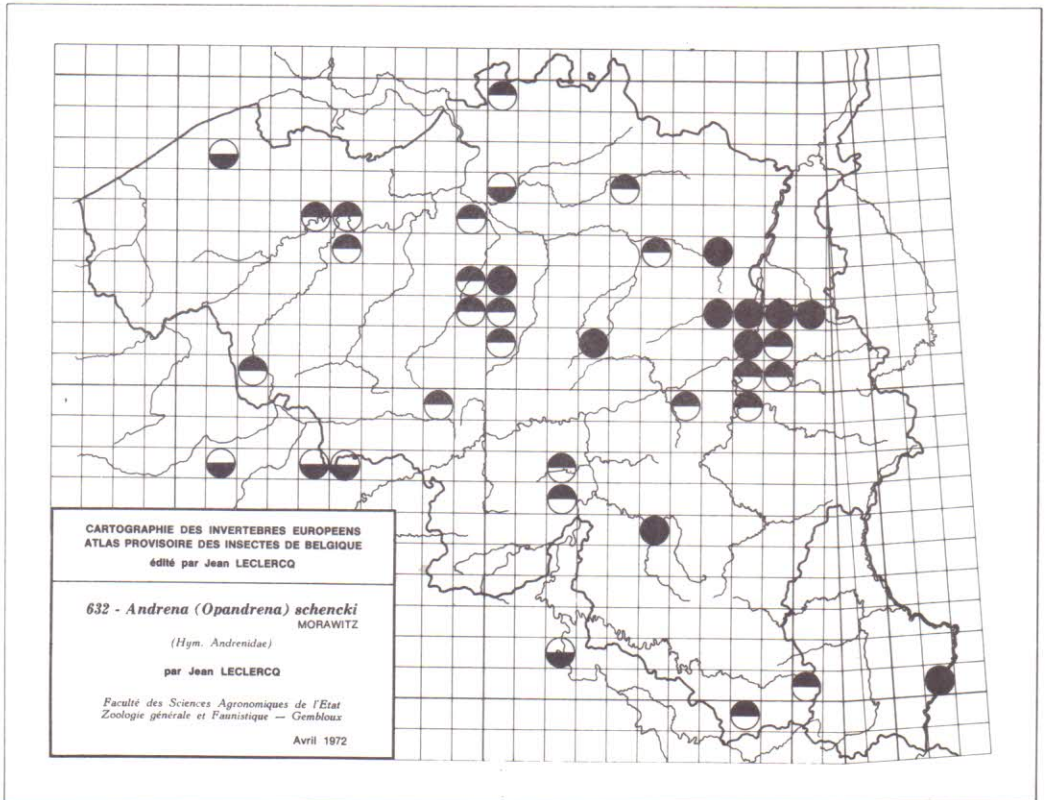

621 - *Andrena (Micrandrena) saundersella*
 PERKINS
 (Hym. Andrenidae)
 par Jean LECLERCO

Faculté des Sciences Agronomiques de l'Etat
 Zoologie générale et Faunistique — Gembloux
 Avril 1972

CARTOGRAPHIE DES INVERTEBRES EUROPEENS
 ATLAS PROVISOIRE DES INSECTES DE BELGIQUE
 édité par Jean LECLERCO

622 - *Andrena (Micrandrena) spreta*
 PEREZ ssp. *pusilla* PEREZ
 (Hym. Andrenidae)
 par Jean LECLERCO

Faculté des Sciences Agronomiques de l'Etat
 Zoologie générale et Faunistique — Gembloux
 Avril 1972

CARTOGRAPHIE DES INVERTEBRES EUROPEENS
 ATLAS PROVISOIRE DES INSECTES DE BELGIQUE
 édité par Jean LECLERCO

658 - *Andrena (Hoplandrena) sabulosa* (SCOPOLI)
 (Hym. Andrenidae)
 par Jean LECLERCO

Faculté des Sciences Agronomiques de l'Etat
 Zoologie générale et Faunistique — Gembloux
 Avril 1972