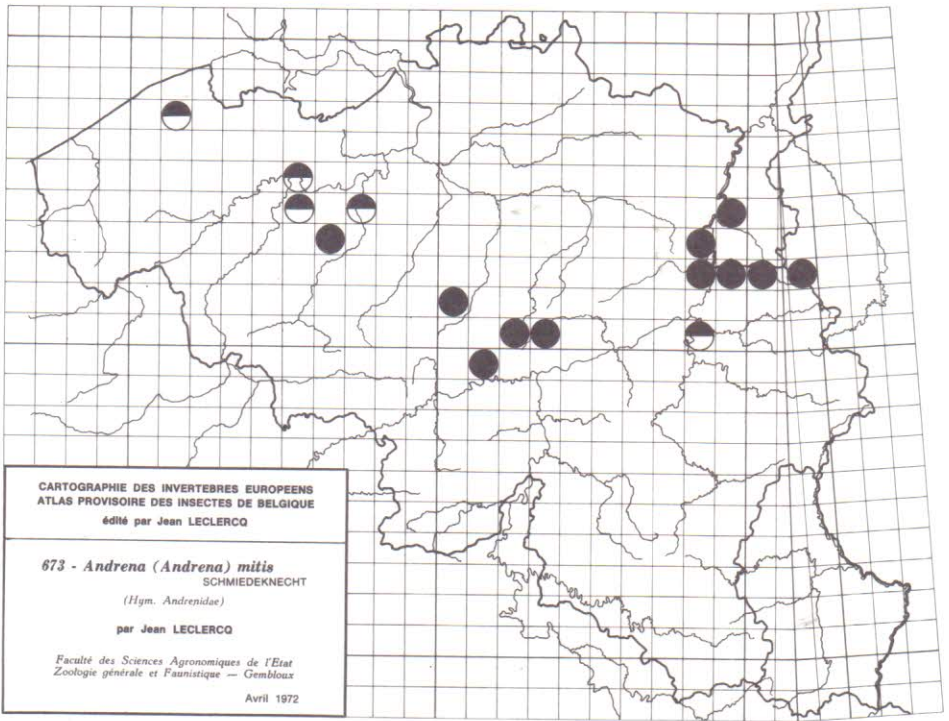

CARTOGRAPHIE DES INVERTEBRES EUROPEENS
 ATLAS PROVISOIRE DES INSECTES DE BELGIQUE
 édité par Jean LECLERCQ

665 - *Andrena (Cnemidandrena) fuscipes*
 (KIRBY)
 (Hym. Andrenidae)
 par Jean LECLERCQ

Faculté des Sciences Agronomiques de l'Etat
 Zoologie générale et Faunistique — Gembloux
 Avril 1972

CARTOGRAPHIE DES INVERTEBRES EUROPEENS
 ATLAS PROVISOIRE DES INSECTES DE BELGIQUE
 édité par Jean LECLERCQ

666 - *Andrena (Cnemidandrena) nigriceps*
 (KIRBY)
 (Hym. Andrenidae)
 par Jean LECLERCQ

Faculté des Sciences Agronomiques de l'Etat
 Zoologie générale et Faunistique — Gembloux
 Avril 1972

CARTOGRAPHIE DES INVERTEBRES EUROPEENS
 ATLAS PROVISOIRE DES INSECTES DE BELGIQUE
 édité par Jean LECLERCO

679 - Panurgus calcaratus (SCOPOLI)
 (Hym. Andrenidae)
 par Jean LECLERCO

Faculté des Sciences Agronomiques de l'Etat
 Zoologie générale et Faunistique — Gembloux
 Avril 1972

CARTOGRAPHIE DES INVERTEBRES EUROPEENS
 ATLAS PROVISOIRE DES INSECTES DE BELGIQUE
 édité par Jean LECLERCO

680 - Panurgus dentipes LATREILLE
 (Hym. Andrenidae)
 par Jean LECLERCO

Faculté des Sciences Agronomiques de l'Etat
 Zoologie générale et Faunistique — Gembloux
 Avril 1972