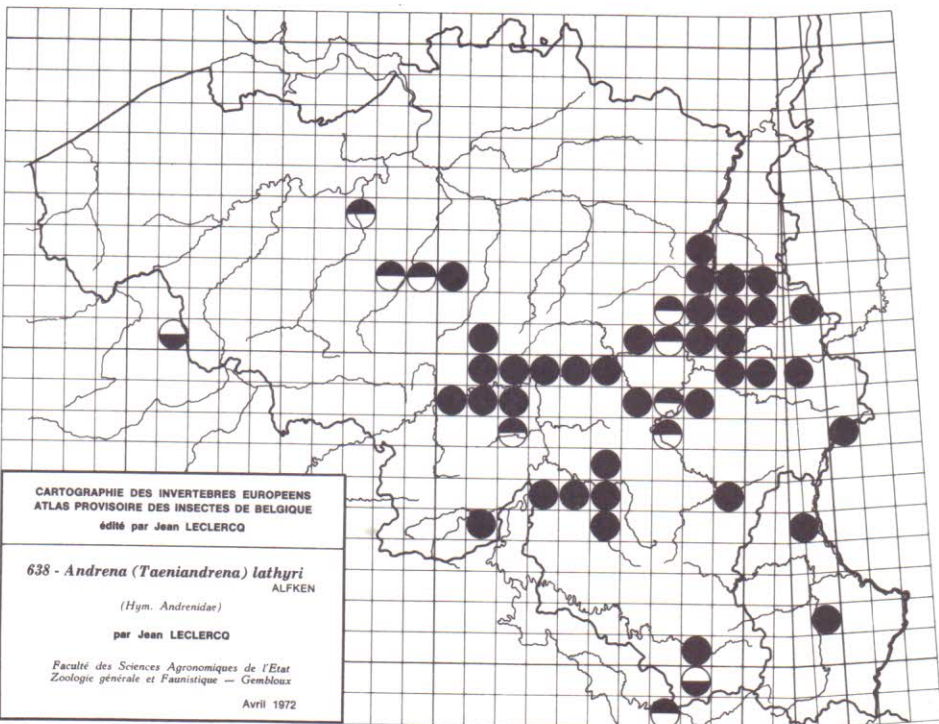

621 - *Andrena (Micrandrena) saundersella*
 PERKINS
 (Hym. Andrenidae)
 par Jean LECLERCO

Faculté des Sciences Agronomiques de l'Etat
 Zoologie générale et Faunistique — Gembloux
 Avril 1972

CARTOGRAPHIE DES INVERTEBRES EUROPEENS
 ATLAS PROVISOIRE DES INSECTES DE BELGIQUE
 édité par Jean LECLERCO

622 - *Andrena (Micrandrena) spreta*
 PEREZ ssp. *pusilla* PEREZ
 (Hym. Andrenidae)
 par Jean LECLERCO

Faculté des Sciences Agronomiques de l'Etat
 Zoologie générale et Faunistique — Gembloux
 Avril 1972

CARTOGRAPHIE DES INVERTEBRES EUROPEENS
 ATLAS PROVISOIRE DES INSECTES DE BELGIQUE
 édité par Jean LECLERCO

658 - *Andrena (Hoplandrena) sabulosa* (SCOPOLI)
 (Hym. Andrenidae)
 par Jean LECLERCO

Faculté des Sciences Agronomiques de l'Etat
 Zoologie générale et Faunistique — Gembloux
 Avril 1972