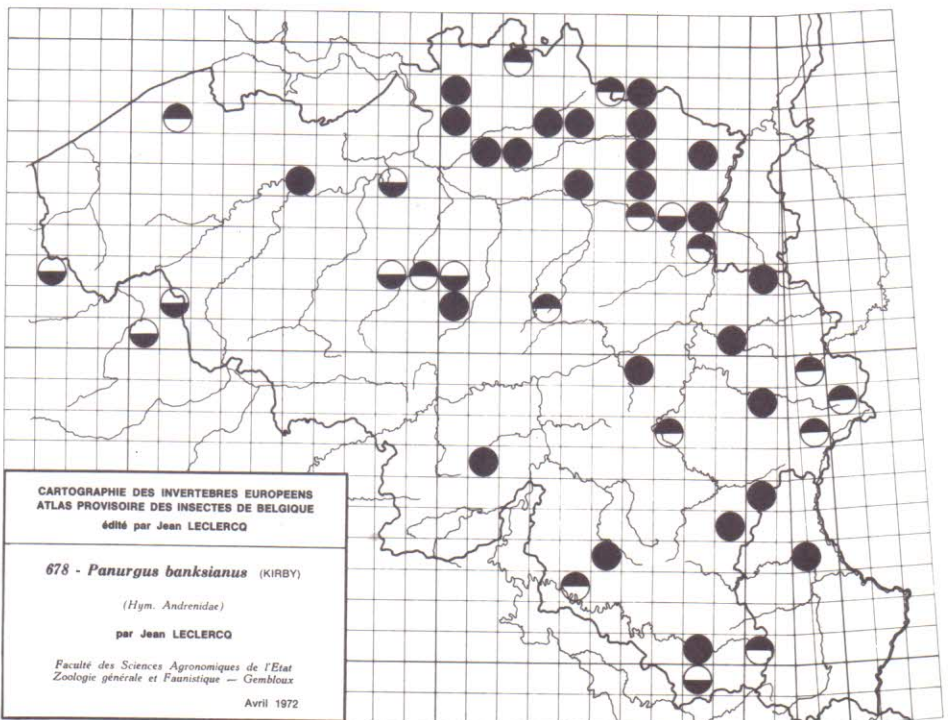

CARTOGRAPHIE DES INVERTEBRES EUROPEENS
 ATLAS PROVISOIRE DES INSECTES DE BELGIQUE
 édité par Jean LECLERCO

658 - *Andrena (Hoplandrena) sabulosa* (SCOPOLI)
 (Hym. Andrenidae)
 par Jean LECLERCO

Faculté des Sciences Agronomiques de l'Etat
 Zoologie générale et Faunistique — Gembloux
 Avril 1972

CARTOGRAPHIE DES INVERTEBRES EUROPEENS
 ATLAS PROVISOIRE DES INSECTES DE BELGIQUE
 édité par Jean LECLERCQ

665 - *Andrena (Cnemidandrena) fuscipes*
 (KIRBY)
 (Hym. Andrenidae)
 par Jean LECLERCQ

Faculté des Sciences Agronomiques de l'Etat
 Zoologie générale et Faunistique — Gembloux
 Avril 1972

CARTOGRAPHIE DES INVERTEBRES EUROPEENS
 ATLAS PROVISOIRE DES INSECTES DE BELGIQUE
 édité par Jean LECLERCQ

666 - *Andrena (Cnemidandrena) nigriceps*
 (KIRBY)
 (Hym. Andrenidae)
 par Jean LECLERCQ

Faculté des Sciences Agronomiques de l'Etat
 Zoologie générale et Faunistique — Gembloux
 Avril 1972

CARTOGRAPHIE DES INVERTEBRES EUROPEENS
 ATLAS PROVISOIRE DES INSECTES DE BELGIQUE
 édité par Jean LECLERCO

679 - Panurgus calcaratus (SCOPOLI)
 (Hym. Andrenidae)
 par Jean LECLERCO

Faculté des Sciences Agronomiques de l'Etat
 Zoologie générale et Faunistique — Gembloux
 Avril 1972