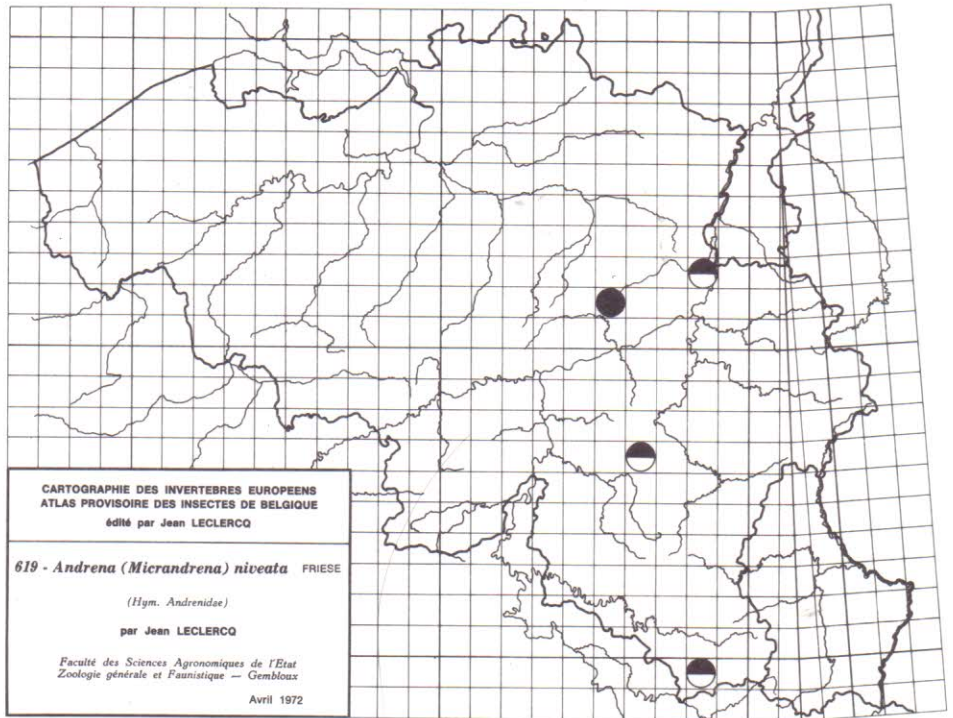

609 - *Andrena (Plastandrena) bimaculata* (KIRBY)
 (Hym. Andrenidae)
 par Jean LECLERCO

Faculté des Sciences Agronomiques de l'Etat
 Zoologie générale et Faunistique — Gembloux
 Avril 1972

CARTOGRAPHIE DES INVERTEBRES EUROPEENS
 ATLAS PROVISOIRE DES INSECTES DE BELGIQUE
 édité par Jean LECLERCO

610 - *Andrena (Plastandrena) carbonaria* (L.)
 (Hym. Andrenidae)
 par Jean LECLERCO

Faculté des Sciences Agronomiques de l'Etat
 Zoologie générale et Faunistique — Gembloux
 Avril 1972

CARTOGRAPHIE DES INVERTEBRES EUROPEENS
 ATLAS PROVISOIRE DES INSECTES DE BELGIQUE
 édité par Jean LECLERCO