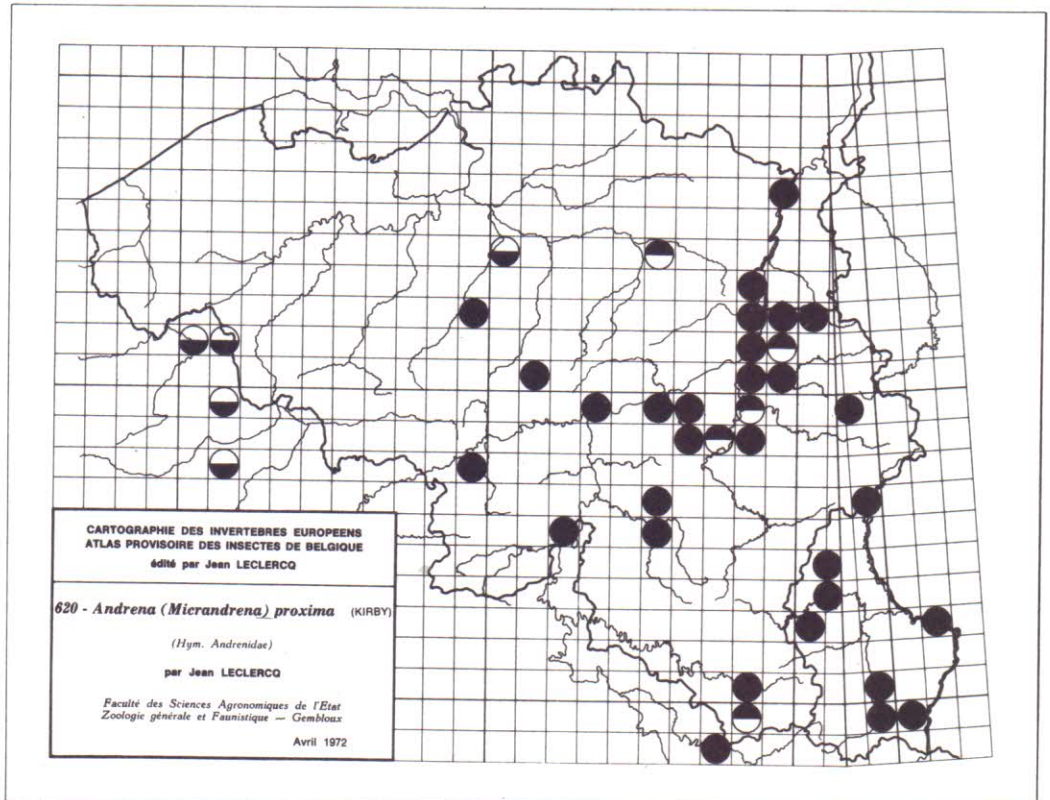

609 - *Andrena (Plastandrena) bimaculata* (KIRBY)
 (Hym. Andrenidae)
 par Jean LECLERCO

Faculté des Sciences Agronomiques de l'Etat
 Zoologie générale et Faunistique — Gembloux
 Avril 1972

CARTOGRAPHIE DES INVERTEBRES EUROPEENS
 ATLAS PROVISOIRE DES INSECTES DE BELGIQUE
 édité par Jean LECLERCO

610 - *Andrena (Plastandrena) carbonaria* (L.)
 (Hym. Andrenidae)
 par Jean LECLERCO

Faculté des Sciences Agronomiques de l'Etat
 Zoologie générale et Faunistique — Gembloux
 Avril 1972

CARTOGRAPHIE DES INVERTEBRES EUROPEENS
 ATLAS PROVISOIRE DES INSECTES DE BELGIQUE
 édité par Jean LECLERCO

621 - *Andrena (Micrandrena) saundersella*
 PERKINS
 (Hym. Andrenidae)
 par Jean LECLERCO

Faculté des Sciences Agronomiques de l'Etat
 Zoologie générale et Faunistique — Gembloux
 Avril 1972

CARTOGRAPHIE DES INVERTEBRES EUROPEENS
 ATLAS PROVISOIRE DES INSECTES DE BELGIQUE
 édité par Jean LECLERCO