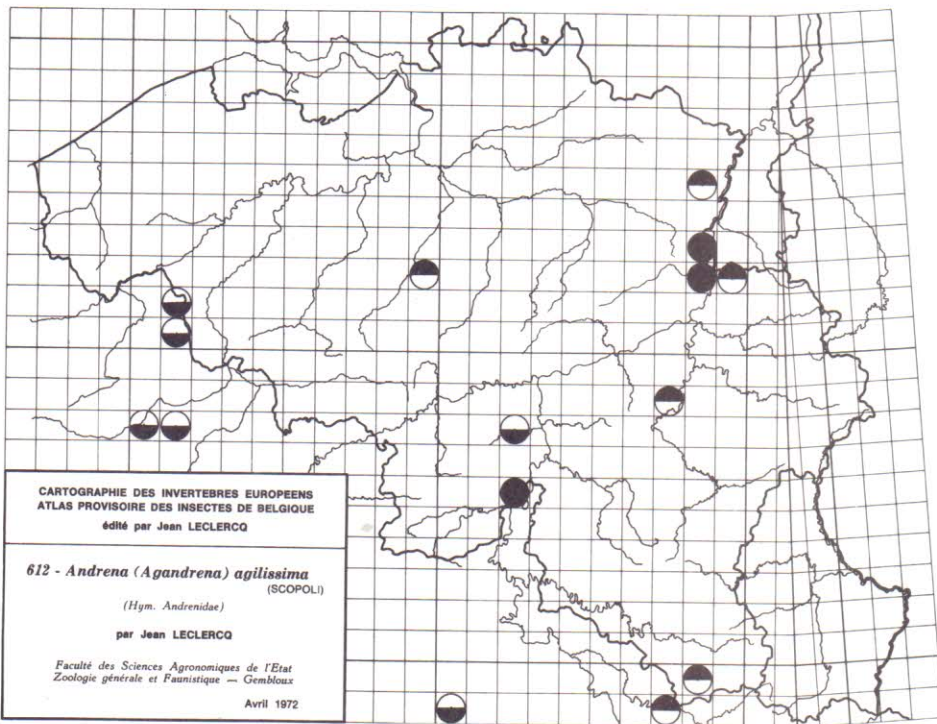

606 - *Andrena (Poecilandrena) viridescens*
 VIERECK
 (Hym. Andrenidae)
 par Jean LECLERCQ

Faculté des Sciences Agronomiques de l'Etat
 Zoologie générale et Faunistique — Gembloux
 Avril 1972

CARTOGRAPHIE DES INVERTEBRES EUROPEENS
 ATLAS PROVISOIRE DES INSECTES DE BELGIQUE
 édité par Jean LECLERCO

609 - *Andrena (Plastandrena) bimaculata* (KIRBY)
 (Hym. Andrenidae)
 par Jean LECLERCO

Faculté des Sciences Agronomiques de l'Etat
 Zoologie générale et Faunistique — Gembloux
 Avril 1972

CARTOGRAPHIE DES INVERTEBRES EUROPEENS
 ATLAS PROVISOIRE DES INSECTES DE BELGIQUE
 édité par Jean LECLERCO

610 - *Andrena (Plastandrena) carbonaria* (L.)
 (Hym. Andrenidae)
 par Jean LECLERCO

Faculté des Sciences Agronomiques de l'Etat
 Zoologie générale et Faunistique — Gembloux
 Avril 1972

CARTOGRAPHIE DES INVERTEBRES EUROPEENS
 ATLAS PROVISOIRE DES INSECTES DE BELGIQUE
 édité par Jean LECLERCO