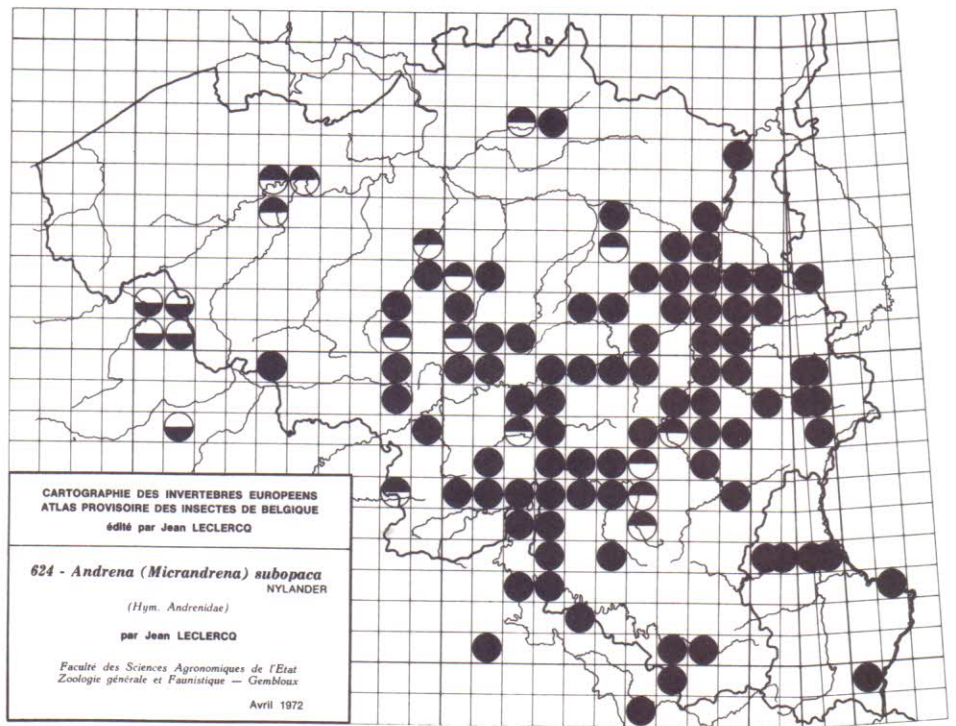

609 - *Andrena (Plastandrena) bimaculata* (KIRBY)
 (Hym. Andrenidae)
 par Jean LECLERCO

Faculté des Sciences Agronomiques de l'Etat
 Zoologie générale et Faunistique — Gembloux
 Avril 1972

CARTOGRAPHIE DES INVERTEBRES EUROPEENS
 ATLAS PROVISOIRE DES INSECTES DE BELGIQUE
 édité par Jean LECLERCO

610 - *Andrena (Plastandrena) carbonaria* (L.)
 (Hym. Andrenidae)
 par Jean LECLERCO

Faculté des Sciences Agronomiques de l'Etat
 Zoologie générale et Faunistique — Gembloux
 Avril 1972

CARTOGRAPHIE DES INVERTEBRES EUROPEENS
 ATLAS PROVISOIRE DES INSECTES DE BELGIQUE
 édité par Jean LECLERCO

621 - *Andrena (Micrandrena) saundersella*
 PERKINS
 (Hym. Andrenidae)
 par Jean LECLERCO

Faculté des Sciences Agronomiques de l'Etat
 Zoologie générale et Faunistique — Gembloux
 Avril 1972

CARTOGRAPHIE DES INVERTEBRES EUROPEENS
 ATLAS PROVISOIRE DES INSECTES DE BELGIQUE
 édité par Jean LECLERCO

622 - *Andrena (Micrandrena) spreta*
 PEREZ ssp. *pusilla* PEREZ
 (Hym. Andrenidae)
 par Jean LECLERCO

Faculté des Sciences Agronomiques de l'Etat
 Zoologie générale et Faunistique — Gembloux
 Avril 1972