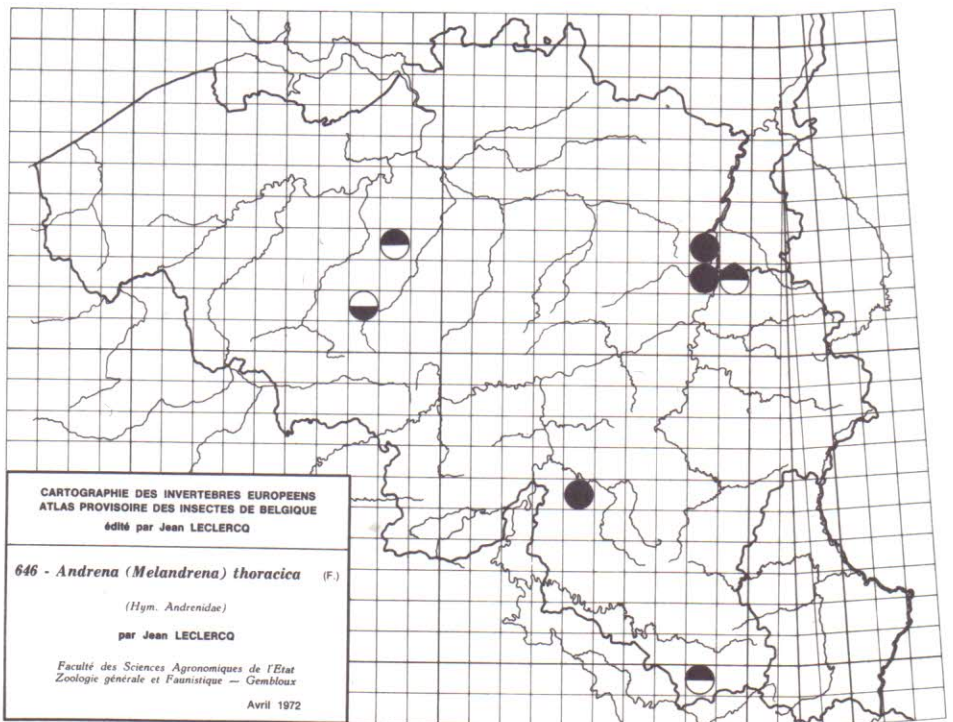

621 - *Andrena (Micrandrena) saundersella*
 PERKINS
 (Hym. Andrenidae)
 par Jean LECLERCO

Faculté des Sciences Agronomiques de l'Etat
 Zoologie générale et Faunistique — Gembloux
 Avril 1972

CARTOGRAPHIE DES INVERTEBRES EUROPEENS
 ATLAS PROVISOIRE DES INSECTES DE BELGIQUE
 édité par Jean LECLERCO

622 - *Andrena (Micrandrena) spreta*
 PEREZ ssp. *pusilla* PEREZ
 (Hym. Andrenidae)
 par Jean LECLERCO

Faculté des Sciences Agronomiques de l'Etat
 Zoologie générale et Faunistique — Gembloux
 Avril 1972