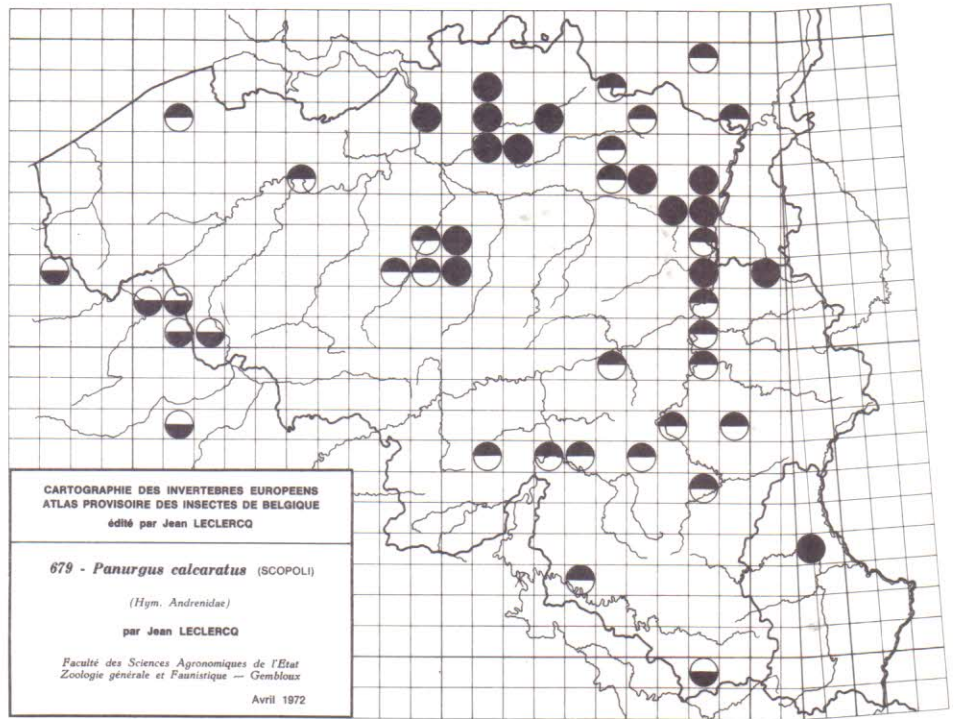

CARTOGRAPHIE DES INVERTEBRES EUROPEENS
 ATLAS PROVISOIRE DES INSECTES DE BELGIQUE
 édité par Jean LECLERCQ

665 - *Andrena (Cnemidandrena) fuscipes*
 (KIRBY)
 (Hym. Andrenidae)
 par Jean LECLERCQ

Faculté des Sciences Agronomiques de l'Etat
 Zoologie générale et Faunistique — Gembloux
 Avril 1972

CARTOGRAPHIE DES INVERTEBRES EUROPEENS
 ATLAS PROVISOIRE DES INSECTES DE BELGIQUE
 édité par Jean LECLERCQ

666 - *Andrena (Cnemidandrena) nigriceps*
 (KIRBY)
 (Hym. Andrenidae)
 par Jean LECLERCQ

Faculté des Sciences Agronomiques de l'Etat
 Zoologie générale et Faunistique — Gembloux
 Avril 1972

CARTOGRAPHIE DES INVERTEBRES EUROPEENS
 ATLAS PROVISOIRE DES INSECTES DE BELGIQUE
 édité par Jean LECLERCO

679 - Panurgus calcaratus (SCOPOLI)
 (Hym. Andrenidae)
 par Jean LECLERCO

Faculté des Sciences Agronomiques de l'Etat
 Zoologie générale et Faunistique — Gembloux
 Avril 1972

CARTOGRAPHIE DES INVERTEBRES EUROPEENS
 ATLAS PROVISOIRE DES INSECTES DE BELGIQUE
 édité par Jean LECLERCO

680 - Panurgus dentipes LATREILLE
 (Hym. Andrenidae)
 par Jean LECLERCO

Faculté des Sciences Agronomiques de l'Etat
 Zoologie générale et Faunistique — Gembloux
 Avril 1972