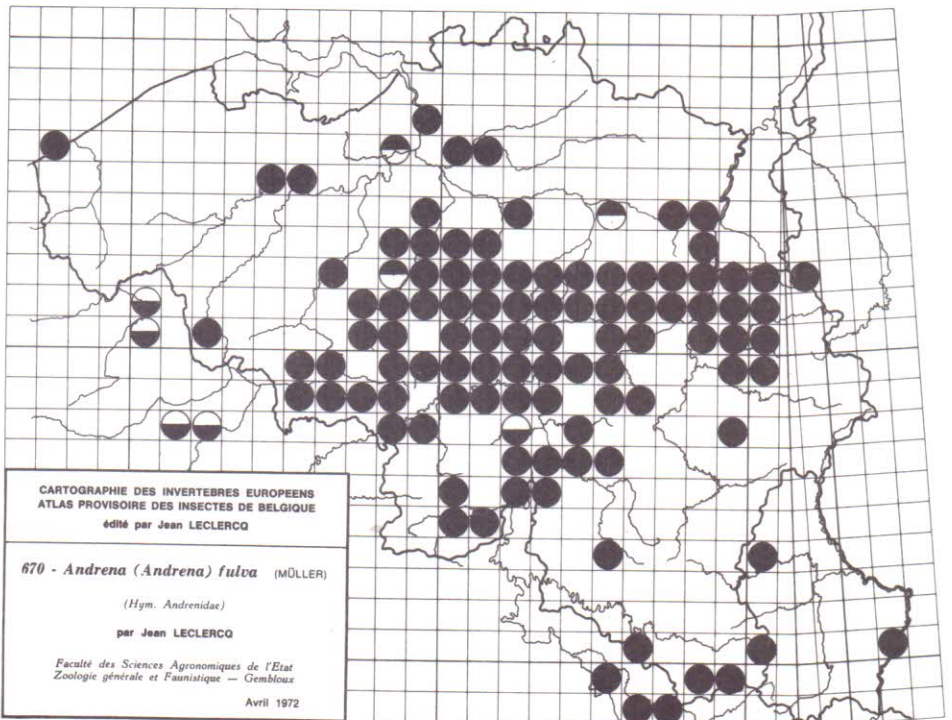

CARTOGRAPHIE DES INVERTEBRES EUROPEENS
 ATLAS PROVISOIRE DES INSECTES DE BELGIQUE
 édité par Jean LECLERCO

658 - *Andrena (Hoplandrena) sabulosa* (SCOPOLI)
 (Hym. Andrenidae)
 par Jean LECLERCO

Faculté des Sciences Agronomiques de l'Etat
 Zoologie générale et Faunistique — Gembloux
 Avril 1972

CARTOGRAPHIE DES INVERTEBRES EUROPEENS
 ATLAS PROVISOIRE DES INSECTES DE BELGIQUE
 édité par Jean LECLERCQ

665 - *Andrena (Cnemidandrena) fuscipes*
 (KIRBY)
 (Hym. Andrenidae)
 par Jean LECLERCQ

Faculté des Sciences Agronomiques de l'Etat
 Zoologie générale et Faunistique — Gembloux
 Avril 1972

CARTOGRAPHIE DES INVERTEBRES EUROPEENS
 ATLAS PROVISOIRE DES INSECTES DE BELGIQUE
 édité par Jean LECLERCQ

666 - *Andrena (Cnemidandrena) nigriceps*
 (KIRBY)
 (Hym. Andrenidae)
 par Jean LECLERCQ

Faculté des Sciences Agronomiques de l'Etat
 Zoologie générale et Faunistique — Gembloux
 Avril 1972