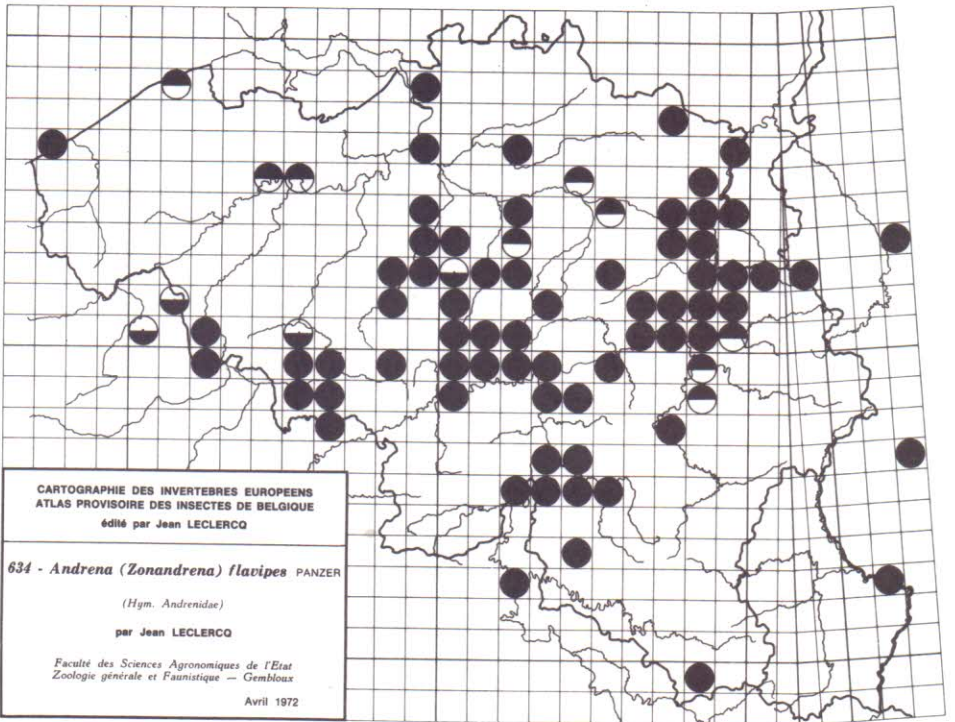

621 - *Andrena (Micrandrena) saundersella*
 PERKINS
 (Hym. Andrenidae)
 par Jean LECLERCO

Faculté des Sciences Agronomiques de l'Etat
 Zoologie générale et Faunistique — Gembloux
 Avril 1972

CARTOGRAPHIE DES INVERTEBRES EUROPEENS
 ATLAS PROVISOIRE DES INSECTES DE BELGIQUE
 édité par Jean LECLERCO

622 - *Andrena (Micrandrena) spreta*
 PEREZ ssp. *pusilla* PEREZ
 (Hym. Andrenidae)
 par Jean LECLERCO

Faculté des Sciences Agronomiques de l'Etat
 Zoologie générale et Faunistique — Gembloux
 Avril 1972

CARTOGRAPHIE DES INVERTEBRES EUROPEENS
 ATLAS PROVISOIRE DES INSECTES DE BELGIQUE
 édité par Jean LECLERCO

658 - *Andrena (Hoplandrena) sabulosa* (SCOPOLI)
 (Hym. Andrenidae)
 par Jean LECLERCO

Faculté des Sciences Agronomiques de l'Etat
 Zoologie générale et Faunistique — Gembloux
 Avril 1972