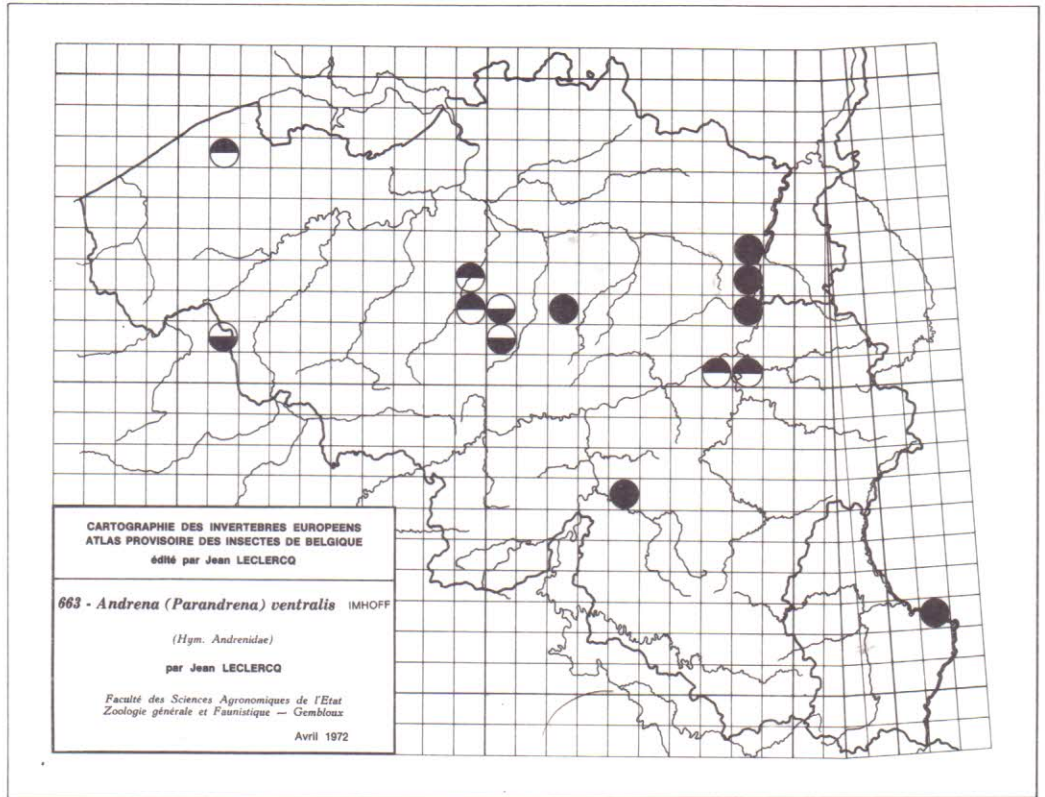

622 - *Andrena (Micrandrena) spreta*
 PEREZ ssp. *pusilla* PEREZ
 (Hym. Andrenidae)
 par Jean LECLERCO

Faculté des Sciences Agronomiques de l'Etat
 Zoologie générale et Faunistique — Gembloux
 Avril 1972

CARTOGRAPHIE DES INVERTEBRES EUROPEENS
 ATLAS PROVISOIRE DES INSECTES DE BELGIQUE
 édité par Jean LECLERCO

657 - *Andrena (Hoplandrena) rosae* PANZER
 (Hym. Andrenidae)
 par Jean LECLERCO

Faculté des Sciences Agronomiques de l'Etat
 Zoologie générale et Faunistique — Gembloux
 Avril 1972

CARTOGRAPHIE DES INVERTEBRES EUROPEENS
 ATLAS PROVISOIRE DES INSECTES DE BELGIQUE
 édité par Jean LECLERCO

658 - *Andrena (Hoplandrena) sabulosa* (SCOPOLI)
 (Hym. Andrenidae)
 par Jean LECLERCO

Faculté des Sciences Agronomiques de l'Etat
 Zoologie générale et Faunistique — Gembloux
 Avril 1972