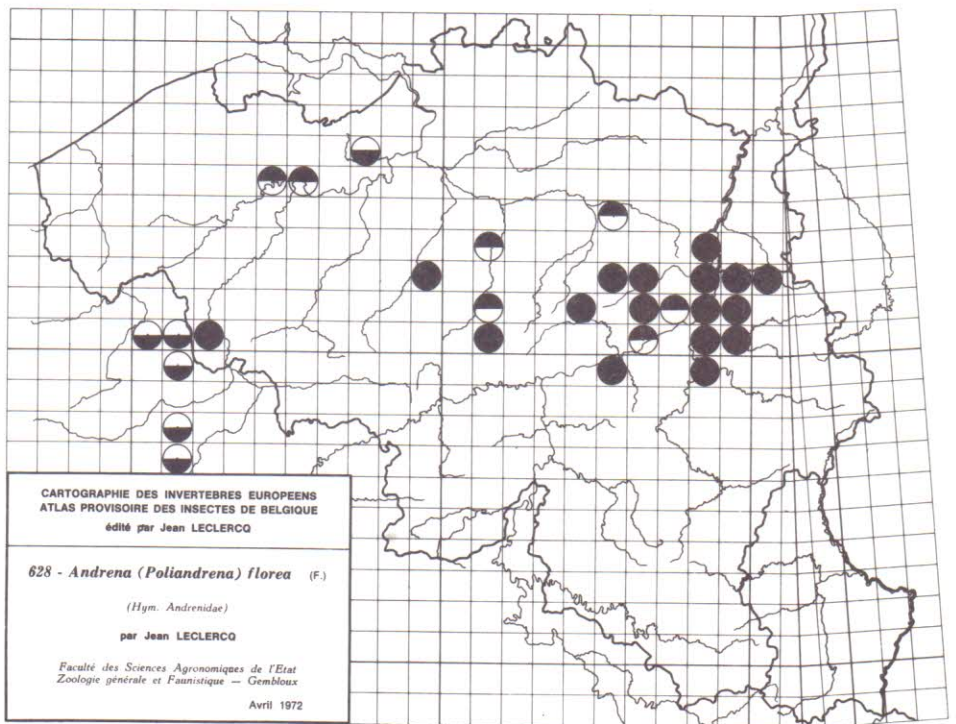

609 - *Andrena (Plastandrena) bimaculata* (KIRBY)
 (Hym. Andrenidae)
 par Jean LECLERCO

Faculté des Sciences Agronomiques de l'Etat
 Zoologie générale et Faunistique — Gembloux
 Avril 1972

CARTOGRAPHIE DES INVERTEBRES EUROPEENS
 ATLAS PROVISOIRE DES INSECTES DE BELGIQUE
 édité par Jean LECLERCO

610 - *Andrena (Plastandrena) carbonaria* (L.)
 (Hym. Andrenidae)
 par Jean LECLERCO

Faculté des Sciences Agronomiques de l'Etat
 Zoologie générale et Faunistique — Gembloux
 Avril 1972

CARTOGRAPHIE DES INVERTEBRES EUROPEENS
 ATLAS PROVISOIRE DES INSECTES DE BELGIQUE
 édité par Jean LECLERCO

621 - *Andrena (Micrandrena) saundersella*
 PERKINS
 (Hym. Andrenidae)
 par Jean LECLERCO

Faculté des Sciences Agronomiques de l'Etat
 Zoologie générale et Faunistique — Gembloux
 Avril 1972

CARTOGRAPHIE DES INVERTEBRES EUROPEENS
 ATLAS PROVISOIRE DES INSECTES DE BELGIQUE
 édité par Jean LECLERCO

622 - *Andrena (Micrandrena) spreta*
 PEREZ ssp. *pusilla* PEREZ
 (Hym. Andrenidae)
 par Jean LECLERCO

Faculté des Sciences Agronomiques de l'Etat
 Zoologie générale et Faunistique — Gembloux
 Avril 1972