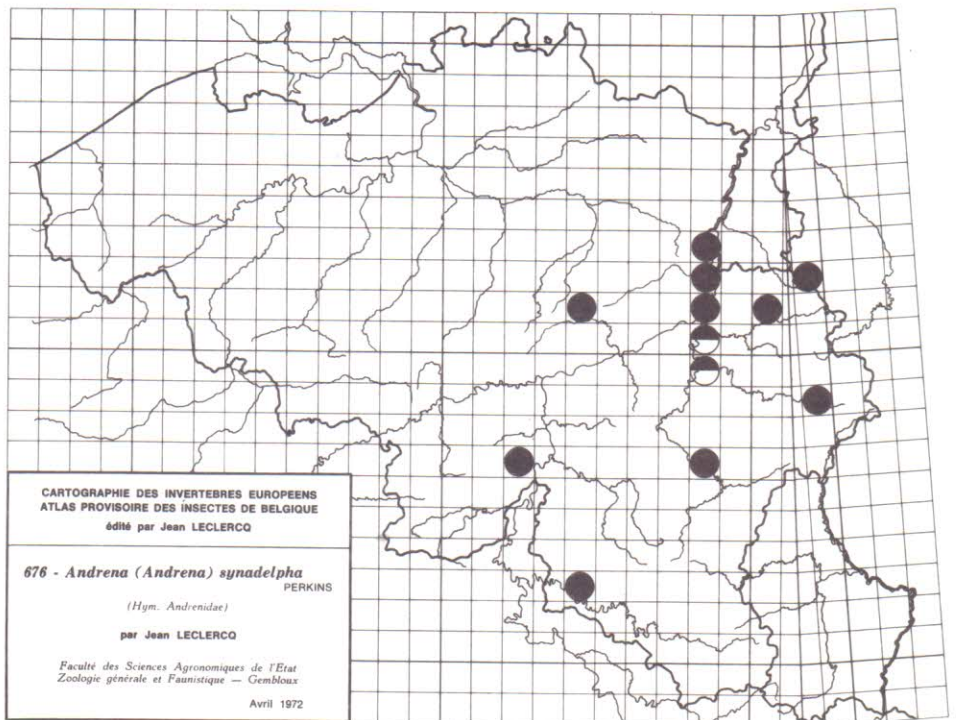

CARTOGRAPHIE DES INVERTEBRES EUROPEENS
 ATLAS PROVISOIRE DES INSECTES DE BELGIQUE
 édité par Jean LECLERCQ

665 - *Andrena (Cnemidandrena) fuscipes*
 (KIRBY)
 (Hym. Andrenidae)
 par Jean LECLERCQ

Faculté des Sciences Agronomiques de l'Etat
 Zoologie générale et Faunistique — Gembloux
 Avril 1972

CARTOGRAPHIE DES INVERTEBRES EUROPEENS
 ATLAS PROVISOIRE DES INSECTES DE BELGIQUE
 édité par Jean LECLERCQ

666 - *Andrena (Cnemidandrena) nigriceps*
 (KIRBY)
 (Hym. Andrenidae)
 par Jean LECLERCQ

Faculté des Sciences Agronomiques de l'Etat
 Zoologie générale et Faunistique — Gembloux
 Avril 1972

CARTOGRAPHIE DES INVERTEBRES EUROPEENS
 ATLAS PROVISOIRE DES INSECTES DE BELGIQUE
 édité par Jean LECLERCO

679 - Panurgus calcaratus (SCOPOLI)
 (Hym. Andrenidae)
 par Jean LECLERCO

Faculté des Sciences Agronomiques de l'Etat
 Zoologie générale et Faunistique — Gembloux
 Avril 1972

CARTOGRAPHIE DES INVERTEBRES EUROPEENS
 ATLAS PROVISOIRE DES INSECTES DE BELGIQUE
 édité par Jean LECLERCO

680 - Panurgus dentipes LATREILLE
 (Hym. Andrenidae)
 par Jean LECLERCO

Faculté des Sciences Agronomiques de l'Etat
 Zoologie générale et Faunistique — Gembloux
 Avril 1972