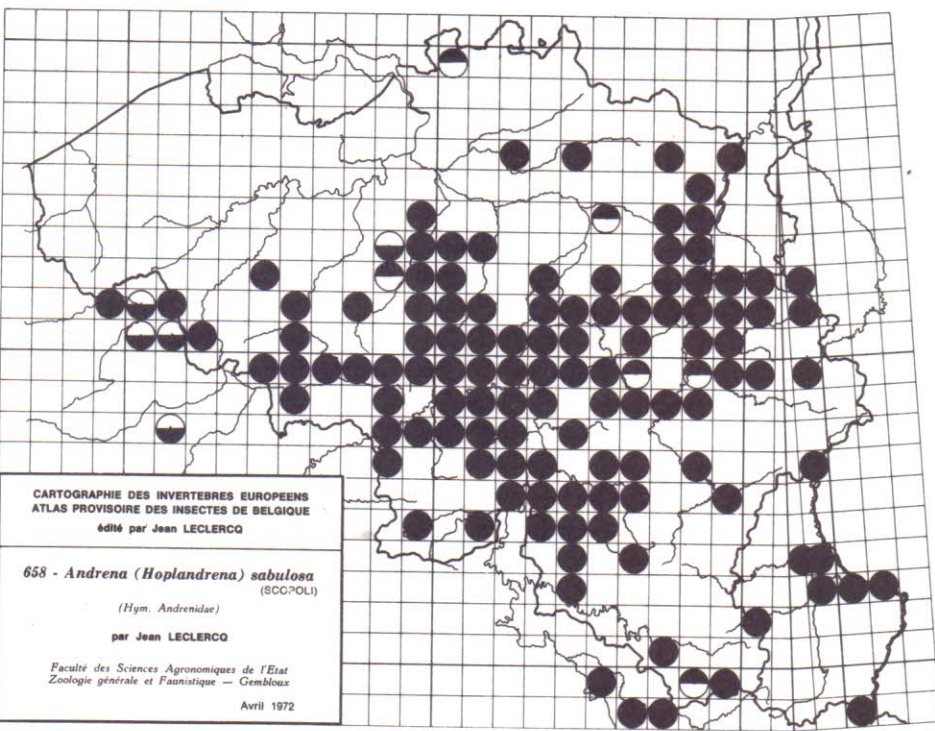

621 - *Andrena (Micrandrena) saundersella*
 PERKINS
 (Hym. Andrenidae)
 par Jean LECLERCO

Faculté des Sciences Agronomiques de l'Etat
 Zoologie générale et Faunistique — Gembloux
 Avril 1972

CARTOGRAPHIE DES INVERTEBRES EUROPEENS
 ATLAS PROVISOIRE DES INSECTES DE BELGIQUE
 édité par Jean LECLERCO

622 - *Andrena (Micrandrena) spreta*
 PEREZ ssp. *pusilla* PEREZ
 (Hym. Andrenidae)
 par Jean LECLERCO

Faculté des Sciences Agronomiques de l'Etat
 Zoologie générale et Faunistique — Gembloux
 Avril 1972

CARTOGRAPHIE DES INVERTEBRES EUROPEENS
 ATLAS PROVISOIRE DES INSECTES DE BELGIQUE
 édité par Jean LECLERCO

658 - *Andrena (Hoplandrena) sabulosa* (SCOPOLI)
 (Hym. Andrenidae)
 par Jean LECLERCO

Faculté des Sciences Agronomiques de l'Etat
 Zoologie générale et Faunistique — Gembloux
 Avril 1972