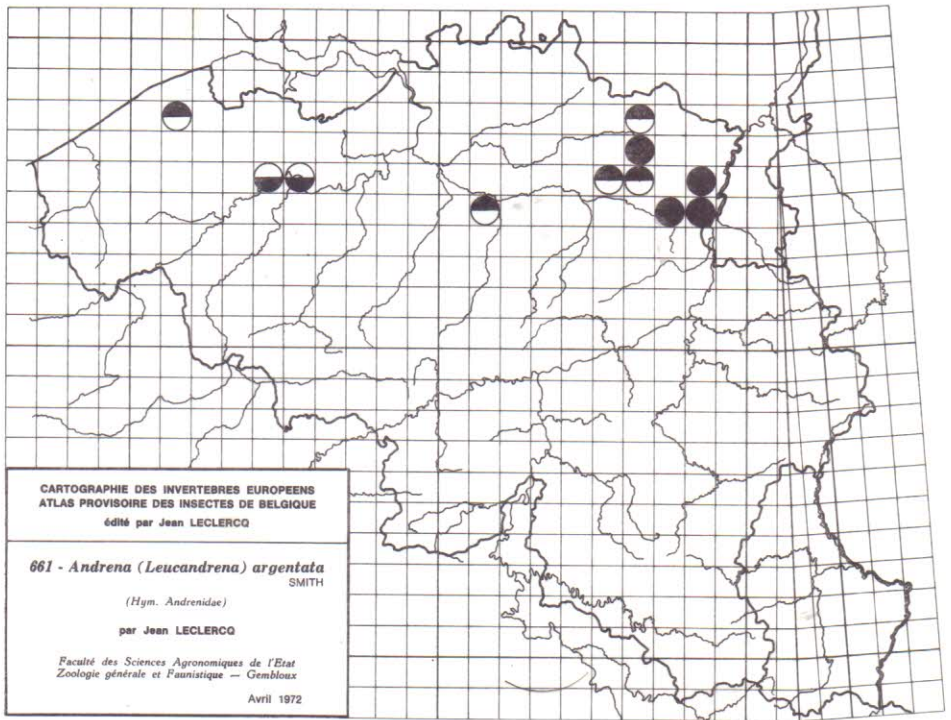

622 - *Andrena (Micrandrena) spreta*
 PEREZ ssp. *pusilla* PEREZ
 (Hym. Andrenidae)
 par Jean LECLERCO

Faculté des Sciences Agronomiques de l'Etat
 Zoologie générale et Faunistique — Gembloux
 Avril 1972

CARTOGRAPHIE DES INVERTEBRES EUROPEENS
 ATLAS PROVISOIRE DES INSECTES DE BELGIQUE
 édité par Jean LECLERCO

657 - *Andrena (Hoplandrena) rosae* PANZER
 (Hym. Andrenidae)
 par Jean LECLERCO

Faculté des Sciences Agronomiques de l'Etat
 Zoologie générale et Faunistique — Gembloux
 Avril 1972

CARTOGRAPHIE DES INVERTEBRES EUROPEENS
 ATLAS PROVISOIRE DES INSECTES DE BELGIQUE
 édité par Jean LECLERCO

658 - *Andrena (Hoplandrena) sabulosa* (SCOPOLI)
 (Hym. Andrenidae)
 par Jean LECLERCO

Faculté des Sciences Agronomiques de l'Etat
 Zoologie générale et Faunistique — Gembloux
 Avril 1972