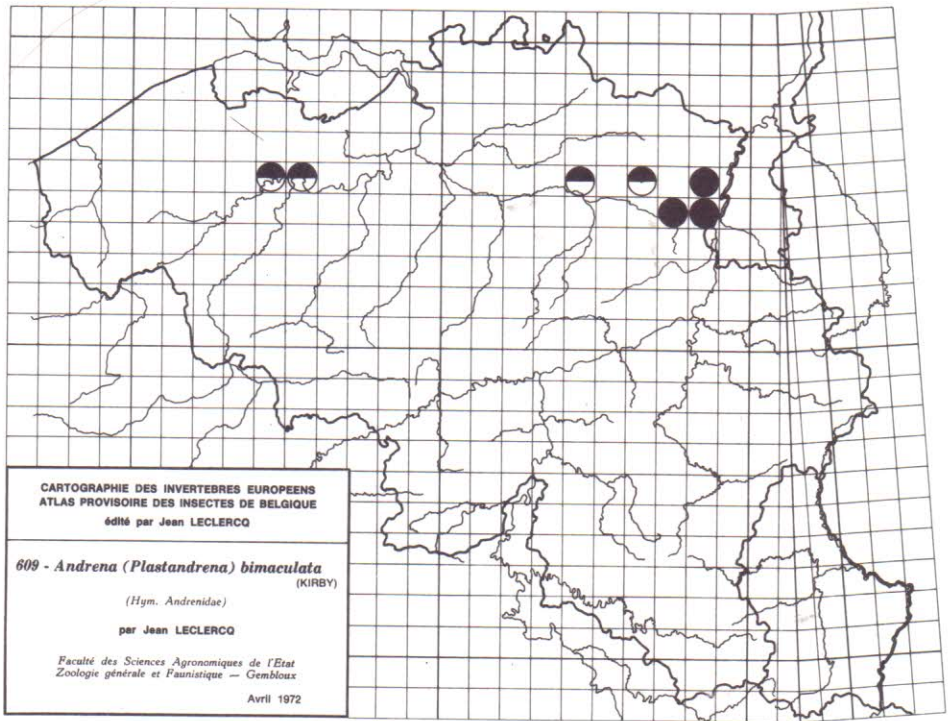

604 - *Andrena (Poecilandrena) labiata* (F.)
 (Hym. Andrenidae)
 par Jean LECLERCQ

Faculté des Sciences Agronomiques de l'Etat
 Zoologie générale et Faunistique — Gembloux
 Avril 1972

CARTOGRAPHIE DES INVERTEBRES EUROPEENS
 ATLAS PROVISOIRE DES INSECTES DE BELGIQUE
 édité par Jean LECLERCQ

605 - *Andrena (Poecilandrena) potentillae*
 PANZER
 (Hym. Andrenidae)
 par Jean LECLERCQ

Faculté des Sciences Agronomiques de l'Etat
 Zoologie générale et Faunistique — Gembloux
 Avril 1972

CARTOGRAPHIE DES INVERTEBRES EUROPEENS
 ATLAS PROVISOIRE DES INSECTES DE BELGIQUE
 édité par Jean LECLERCQ

606 - *Andrena (Poecilandrena) viridescens*
 VIERECK
 (Hym. Andrenidae)
 par Jean LECLERCQ

Faculté des Sciences Agronomiques de l'Etat
 Zoologie générale et Faunistique — Gembloux
 Avril 1972

CARTOGRAPHIE DES INVERTEBRES EUROPEENS
 ATLAS PROVISOIRE DES INSECTES DE BELGIQUE
 édité par Jean LECLERCO