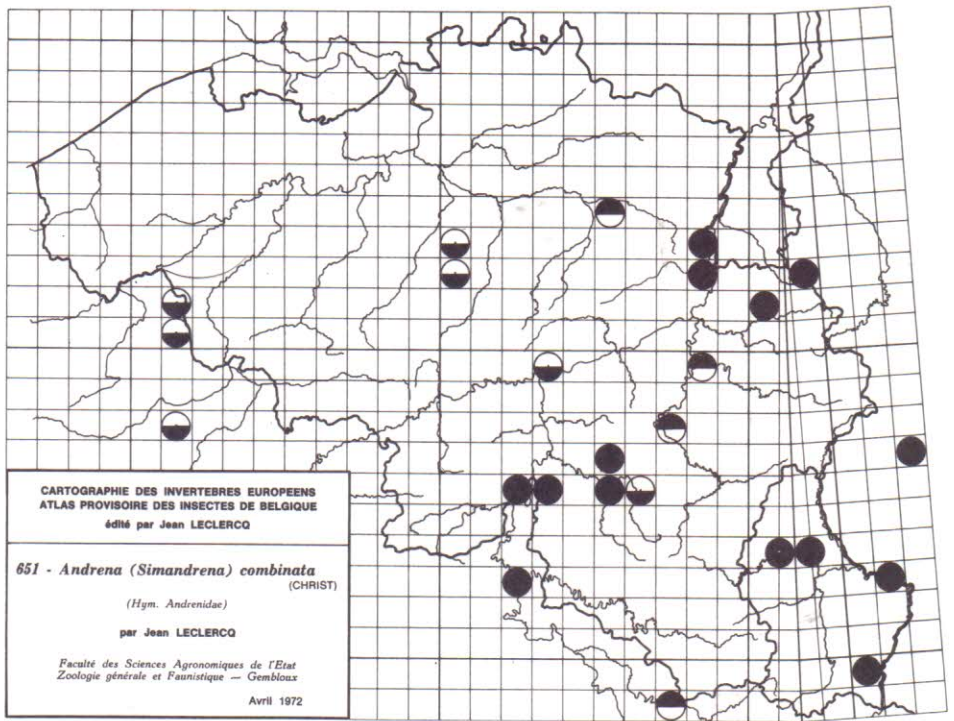

621 - *Andrena (Micrandrena) saundersella*
 PERKINS
 (Hym. Andrenidae)
 par Jean LECLERCO

Faculté des Sciences Agronomiques de l'Etat
 Zoologie générale et Faunistique — Gembloux
 Avril 1972

CARTOGRAPHIE DES INVERTEBRES EUROPEENS
 ATLAS PROVISOIRE DES INSECTES DE BELGIQUE
 édité par Jean LECLERCO

622 - *Andrena (Micrandrena) spreta*
 PEREZ ssp. *pusilla* PEREZ
 (Hym. Andrenidae)
 par Jean LECLERCO

Faculté des Sciences Agronomiques de l'Etat
 Zoologie générale et Faunistique — Gembloux
 Avril 1972