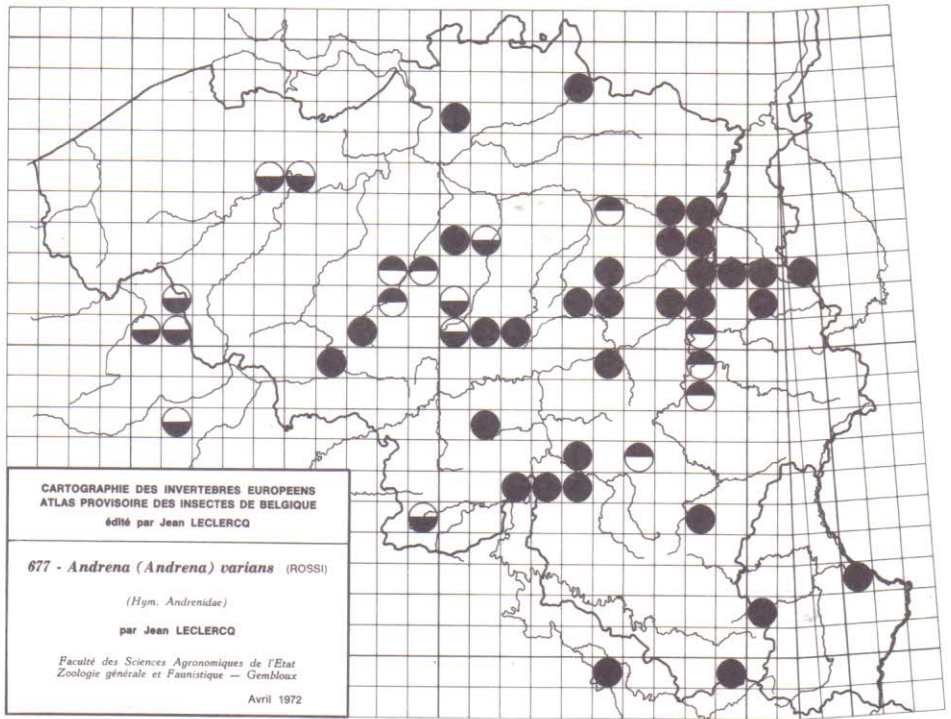

CARTOGRAPHIE DES INVERTEBRES EUROPEENS
 ATLAS PROVISOIRE DES INSECTES DE BELGIQUE
 édité par Jean LECLERCQ

665 - *Andrena (Cnemidandrena) fuscipes*
 (KIRBY)
 (Hym. Andrenidae)
 par Jean LECLERCQ

Faculté des Sciences Agronomiques de l'Etat
 Zoologie générale et Faunistique — Gembloux
 Avril 1972

CARTOGRAPHIE DES INVERTEBRES EUROPEENS
 ATLAS PROVISOIRE DES INSECTES DE BELGIQUE
 édité par Jean LECLERCQ

666 - *Andrena (Cnemidandrena) nigriceps*
 (KIRBY)
 (Hym. Andrenidae)
 par Jean LECLERCQ

Faculté des Sciences Agronomiques de l'Etat
 Zoologie générale et Faunistique — Gembloux
 Avril 1972

CARTOGRAPHIE DES INVERTEBRES EUROPEENS
 ATLAS PROVISOIRE DES INSECTES DE BELGIQUE
 édité par Jean LECLERCO

679 - Panurgus calcaratus (SCOPOLI)
 (Hym. Andrenidae)
 par Jean LECLERCO

Faculté des Sciences Agronomiques de l'Etat
 Zoologie générale et Faunistique — Gembloux
 Avril 1972

CARTOGRAPHIE DES INVERTEBRES EUROPEENS
 ATLAS PROVISOIRE DES INSECTES DE BELGIQUE
 édité par Jean LECLERCO

680 - Panurgus dentipes LATREILLE
 (Hym. Andrenidae)
 par Jean LECLERCO

Faculté des Sciences Agronomiques de l'Etat
 Zoologie générale et Faunistique — Gembloux
 Avril 1972