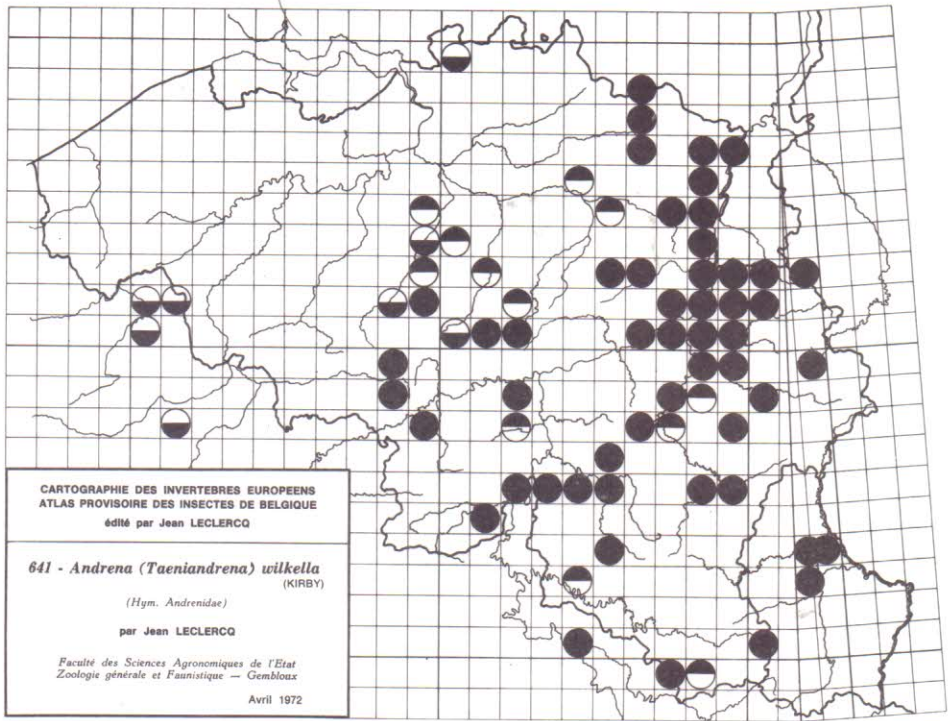

621 - *Andrena (Micrandrena) saundersella*
 PERKINS
 (Hym. Andrenidae)
 par Jean LECLERCO

Faculté des Sciences Agronomiques de l'Etat
 Zoologie générale et Faunistique — Gembloux
 Avril 1972

CARTOGRAPHIE DES INVERTEBRES EUROPEENS
 ATLAS PROVISOIRE DES INSECTES DE BELGIQUE
 édité par Jean LECLERCO

622 - *Andrena (Micrandrena) spreta*
 PEREZ ssp. *pusilla* PEREZ
 (Hym. Andrenidae)
 par Jean LECLERCO

Faculté des Sciences Agronomiques de l'Etat
 Zoologie générale et Faunistique — Gembloux
 Avril 1972

CARTOGRAPHIE DES INVERTEBRES EUROPEENS
 ATLAS PROVISOIRE DES INSECTES DE BELGIQUE
 édité par Jean LECLERCO

658 - *Andrena (Hoplandrena) sabulosa* (SCOPOLI)
 (Hym. Andrenidae)
 par Jean LECLERCO

Faculté des Sciences Agronomiques de l'Etat
 Zoologie générale et Faunistique — Gembloux
 Avril 1972