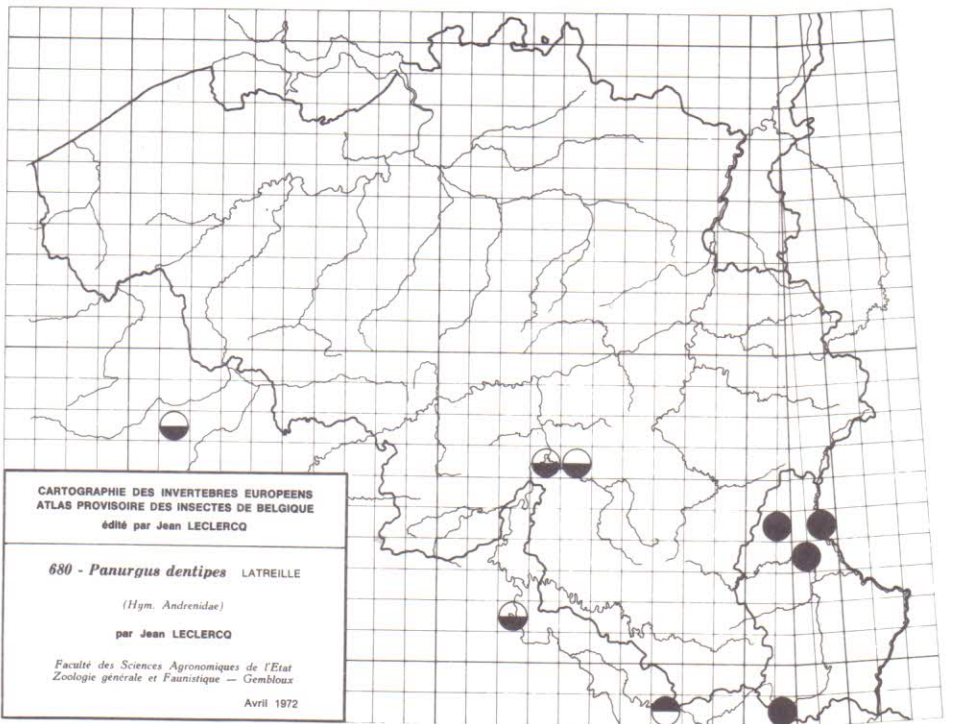

CARTOGRAPHIE DES INVERTEBRES EUROPEENS
 ATLAS PROVISOIRE DES INSECTES DE BELGIQUE
 édité par Jean LECLERCQ

665 - *Andrena (Cnemidandrena) fuscipes*
 (KIRBY)
 (Hym. Andrenidae)
 par Jean LECLERCQ

Faculté des Sciences Agronomiques de l'Etat
 Zoologie générale et Faunistique — Gembloux
 Avril 1972

CARTOGRAPHIE DES INVERTEBRES EUROPEENS
 ATLAS PROVISOIRE DES INSECTES DE BELGIQUE
 édité par Jean LECLERCQ

666 - *Andrena (Cnemidandrena) nigriceps*
 (KIRBY)
 (Hym. Andrenidae)
 par Jean LECLERCQ

Faculté des Sciences Agronomiques de l'Etat
 Zoologie générale et Faunistique — Gembloux
 Avril 1972

CARTOGRAPHIE DES INVERTEBRES EUROPEENS
 ATLAS PROVISOIRE DES INSECTES DE BELGIQUE
 édité par Jean LECLERCO

679 - Panurgus calcaratus (SCOPOLI)
 (Hym. Andrenidae)
 par Jean LECLERCO

Faculté des Sciences Agronomiques de l'Etat
 Zoologie générale et Faunistique — Gembloux
 Avril 1972