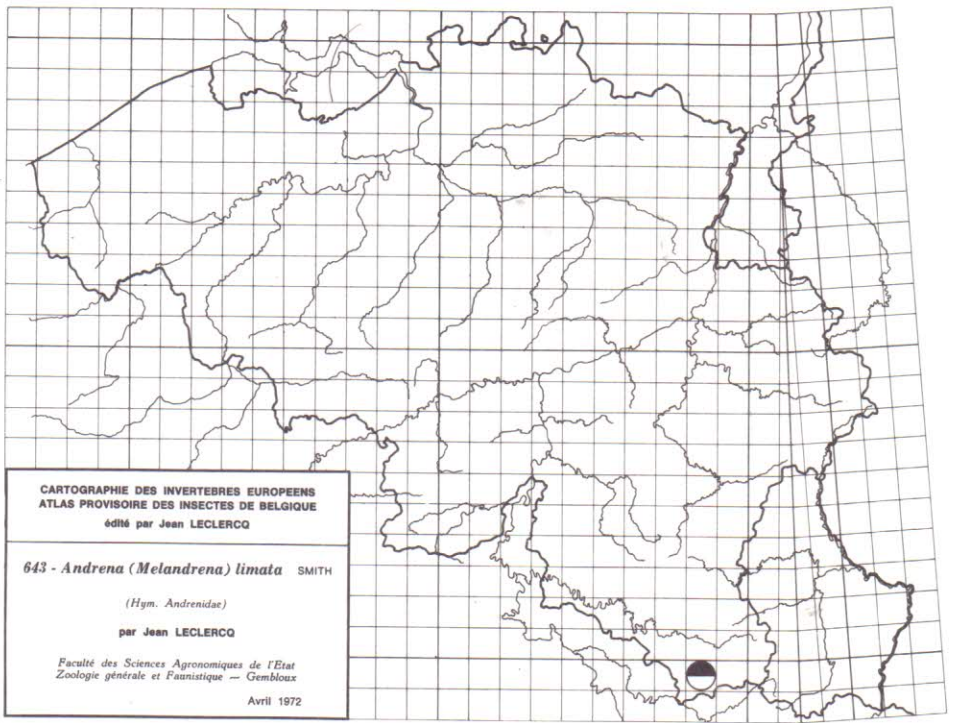

622 - *Andrena (Micrandrena) spreta*
 PEREZ ssp. *pusilla* PEREZ
 (Hym. Andrenidae)
 par Jean LECLERCO

Faculté des Sciences Agronomiques de l'Etat
 Zoologie générale et Faunistique — Gembloux
 Avril 1972