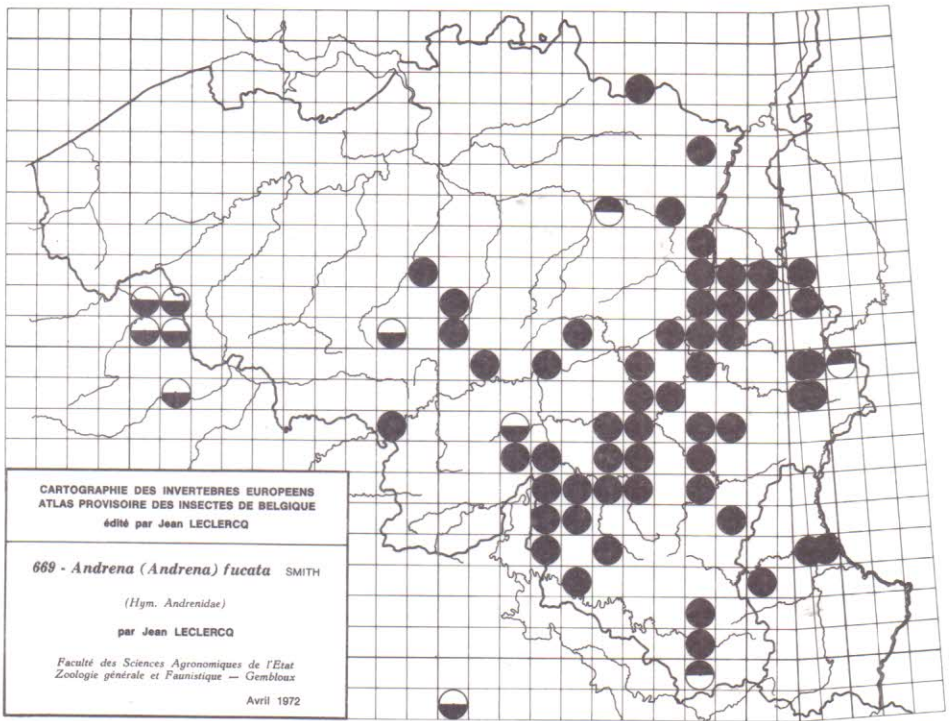

CARTOGRAPHIE DES INVERTEBRES EUROPEENS
 ATLAS PROVISOIRE DES INSECTES DE BELGIQUE
 édité par Jean LECLERCO

658 - *Andrena (Hoplandrena) sabulosa* (SCOPOLI)
 (Hym. Andrenidae)
 par Jean LECLERCO

Faculté des Sciences Agronomiques de l'Etat
 Zoologie générale et Faunistique — Gembloux
 Avril 1972

CARTOGRAPHIE DES INVERTEBRES EUROPEENS
 ATLAS PROVISOIRE DES INSECTES DE BELGIQUE
 édité par Jean LECLERCQ

665 - *Andrena (Cnemidandrena) fuscipes*
 (KIRBY)
 (Hym. Andrenidae)
 par Jean LECLERCQ

Faculté des Sciences Agronomiques de l'Etat
 Zoologie générale et Faunistique — Gembloux
 Avril 1972

CARTOGRAPHIE DES INVERTEBRES EUROPEENS
 ATLAS PROVISOIRE DES INSECTES DE BELGIQUE
 édité par Jean LECLERCQ

666 - *Andrena (Cnemidandrena) nigriceps*
 (KIRBY)
 (Hym. Andrenidae)
 par Jean LECLERCQ

Faculté des Sciences Agronomiques de l'Etat
 Zoologie générale et Faunistique — Gembloux
 Avril 1972