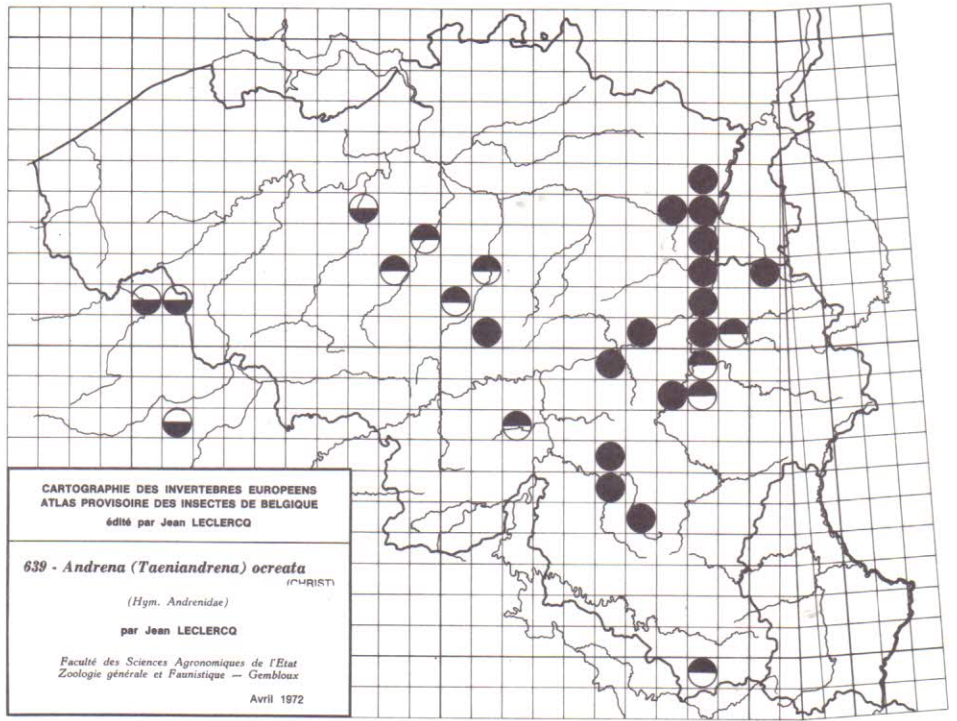

621 - *Andrena (Micrandrena) saundersella*
 PERKINS
 (Hym. Andrenidae)
 par Jean LECLERCO

Faculté des Sciences Agronomiques de l'Etat
 Zoologie générale et Faunistique — Gembloux
 Avril 1972

CARTOGRAPHIE DES INVERTEBRES EUROPEENS
 ATLAS PROVISOIRE DES INSECTES DE BELGIQUE
 édité par Jean LECLERCO

622 - *Andrena (Micrandrena) spreta*
 PEREZ ssp. *pusilla* PEREZ
 (Hym. Andrenidae)
 par Jean LECLERCO

Faculté des Sciences Agronomiques de l'Etat
 Zoologie générale et Faunistique — Gembloux
 Avril 1972