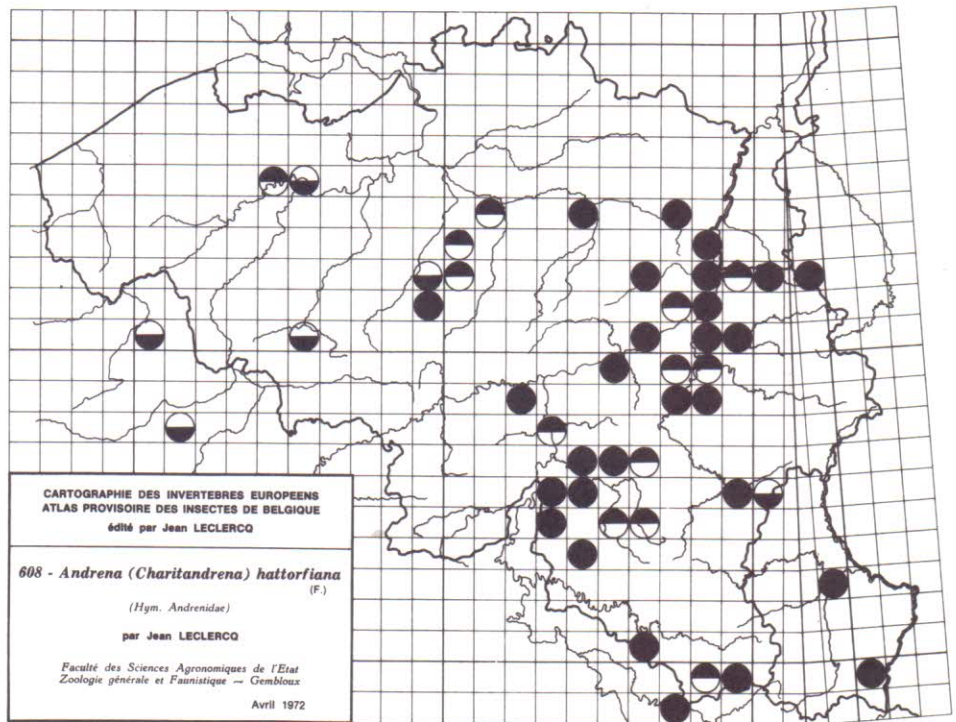

604 - *Andrena (Poecilandrena) labiata* (F.)
 (Hym. Andrenidae)
 par Jean LECLERCQ

Faculté des Sciences Agronomiques de l'Etat
 Zoologie générale et Faunistique — Gembloux
 Avril 1972

CARTOGRAPHIE DES INVERTEBRES EUROPEENS
 ATLAS PROVISOIRE DES INSECTES DE BELGIQUE
 édité par Jean LECLERCQ

605 - *Andrena (Poecilandrena) potentillae*
 PANZER
 (Hym. Andrenidae)
 par Jean LECLERCQ

Faculté des Sciences Agronomiques de l'Etat
 Zoologie générale et Faunistique — Gembloux
 Avril 1972

CARTOGRAPHIE DES INVERTEBRES EUROPEENS
 ATLAS PROVISOIRE DES INSECTES DE BELGIQUE
 édité par Jean LECLERCQ

606 - *Andrena (Poecilandrena) viridescens*
 VIERECK
 (Hym. Andrenidae)
 par Jean LECLERCQ

Faculté des Sciences Agronomiques de l'Etat
 Zoologie générale et Faunistique — Gembloux
 Avril 1972

CARTOGRAPHIE DES INVERTEBRES EUROPEENS
 ATLAS PROVISOIRE DES INSECTES DE BELGIQUE
 édité par Jean LECLERCO