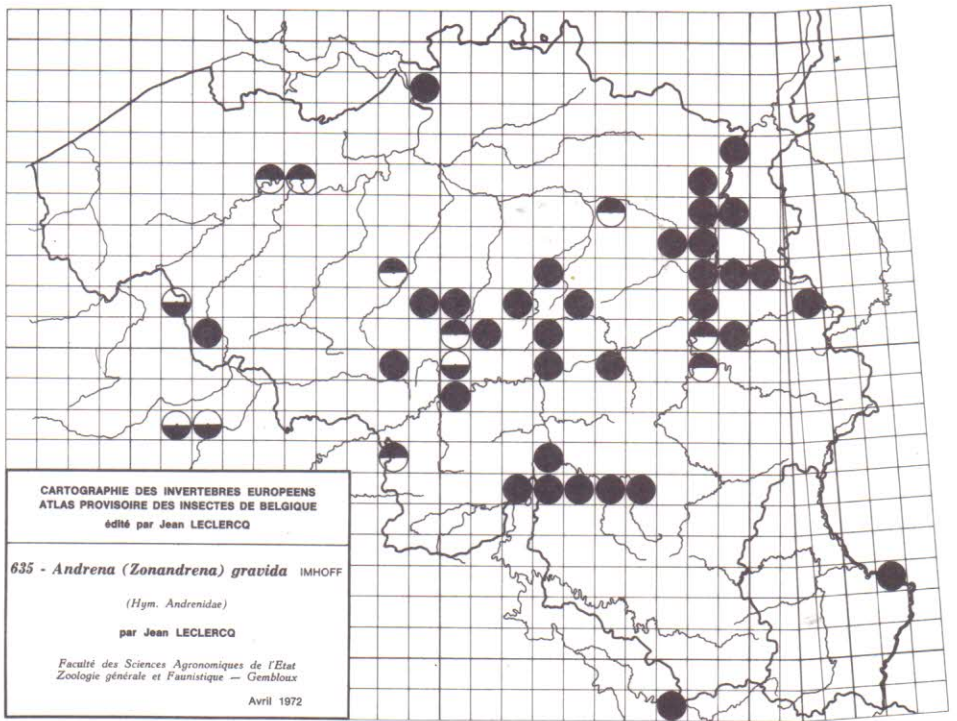

621 - *Andrena (Micrandrena) saundersella*
 PERKINS
 (Hym. Andrenidae)
 par Jean LECLERCO

Faculté des Sciences Agronomiques de l'Etat
 Zoologie générale et Faunistique — Gembloux
 Avril 1972

CARTOGRAPHIE DES INVERTEBRES EUROPEENS
 ATLAS PROVISOIRE DES INSECTES DE BELGIQUE
 édité par Jean LECLERCO

622 - *Andrena (Micrandrena) spreta*
 PEREZ ssp. *pusilla* PEREZ
 (Hym. Andrenidae)
 par Jean LECLERCO

Faculté des Sciences Agronomiques de l'Etat
 Zoologie générale et Faunistique — Gembloux
 Avril 1972

CARTOGRAPHIE DES INVERTEBRES EUROPEENS
 ATLAS PROVISOIRE DES INSECTES DE BELGIQUE
 édité par Jean LECLERCO

658 - *Andrena (Hoplandrena) sabulosa* (SCOPOLI)
 (Hym. Andrenidae)
 par Jean LECLERCO

Faculté des Sciences Agronomiques de l'Etat
 Zoologie générale et Faunistique — Gembloux
 Avril 1972