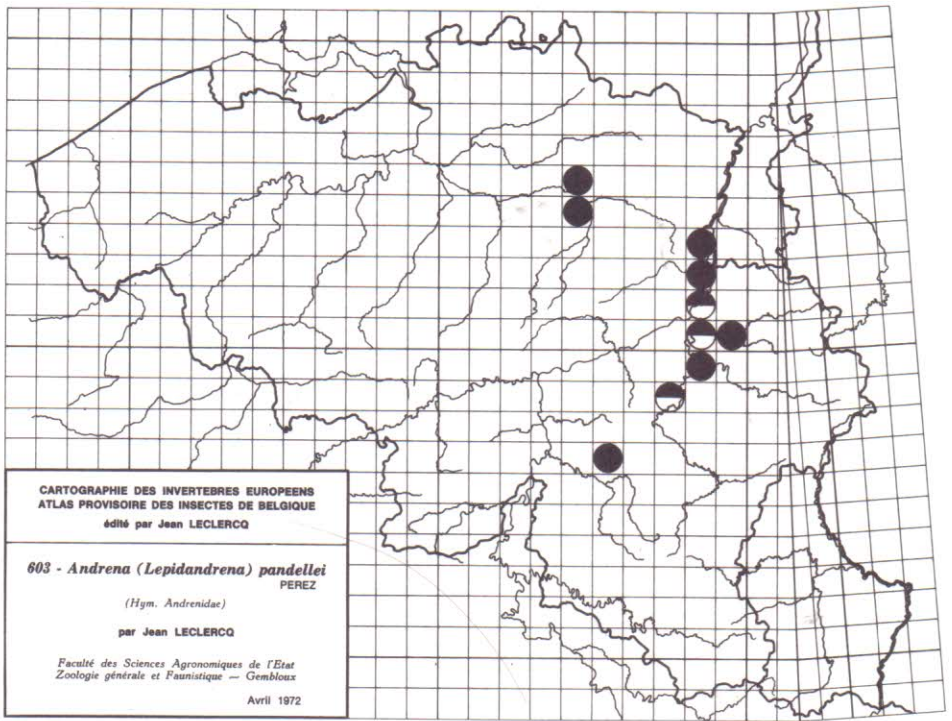

CARTOGRAPHIE DES INVERTEBRES EUROPEENS
ATLAS PROVISOIRE DES INSECTES DE BELGIQUE
édité par Jean LECLERCQ

603 - *Andrena (Lepidandrena) pandellei*
PEREZ
(Hym. Andrenidae)
par Jean LECLERCQ

Faculté des Sciences Agronomiques de l'Etat
Zoologie générale et Faunistique — Gembloux
Avril 1972