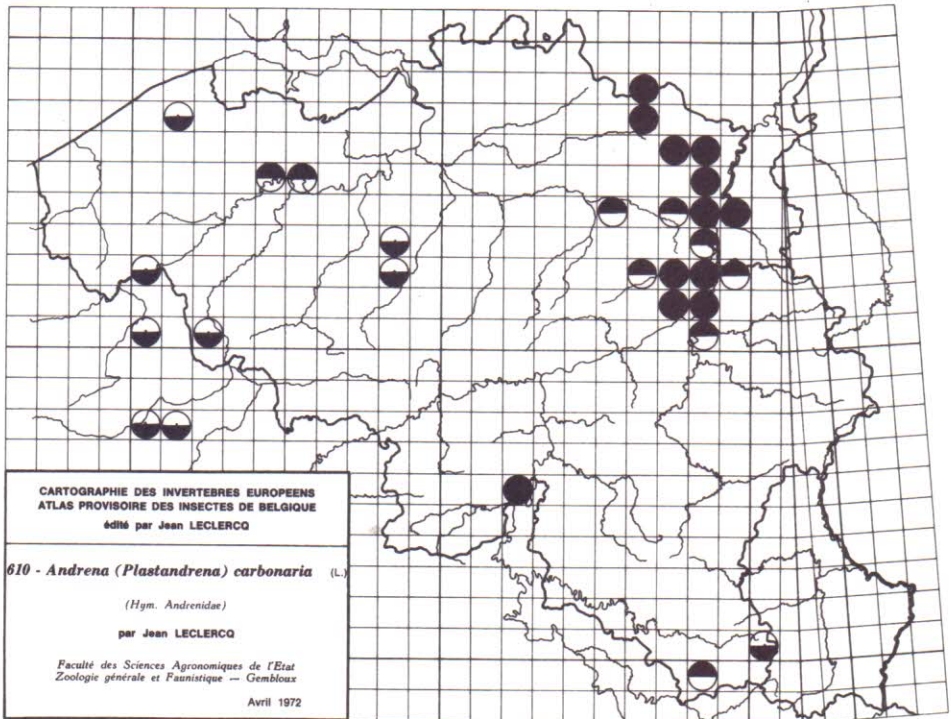

606 - *Andrena (Poecilandrena) viridescens*
 VIERECK
 (Hym. Andrenidae)
 par Jean LECLERCQ

Faculté des Sciences Agronomiques de l'Etat
 Zoologie générale et Faunistique — Gembloux
 Avril 1972

CARTOGRAPHIE DES INVERTEBRES EUROPEENS
 ATLAS PROVISOIRE DES INSECTES DE BELGIQUE
 édité par Jean LECLERCO

609 - *Andrena (Plastandrena) bimaculata* (KIRBY)
 (Hym. Andrenidae)
 par Jean LECLERCO

Faculté des Sciences Agronomiques de l'Etat
 Zoologie générale et Faunistique — Gembloux
 Avril 1972

CARTOGRAPHIE DES INVERTEBRES EUROPEENS
 ATLAS PROVISOIRE DES INSECTES DE BELGIQUE
 édité par Jean LECLERCO