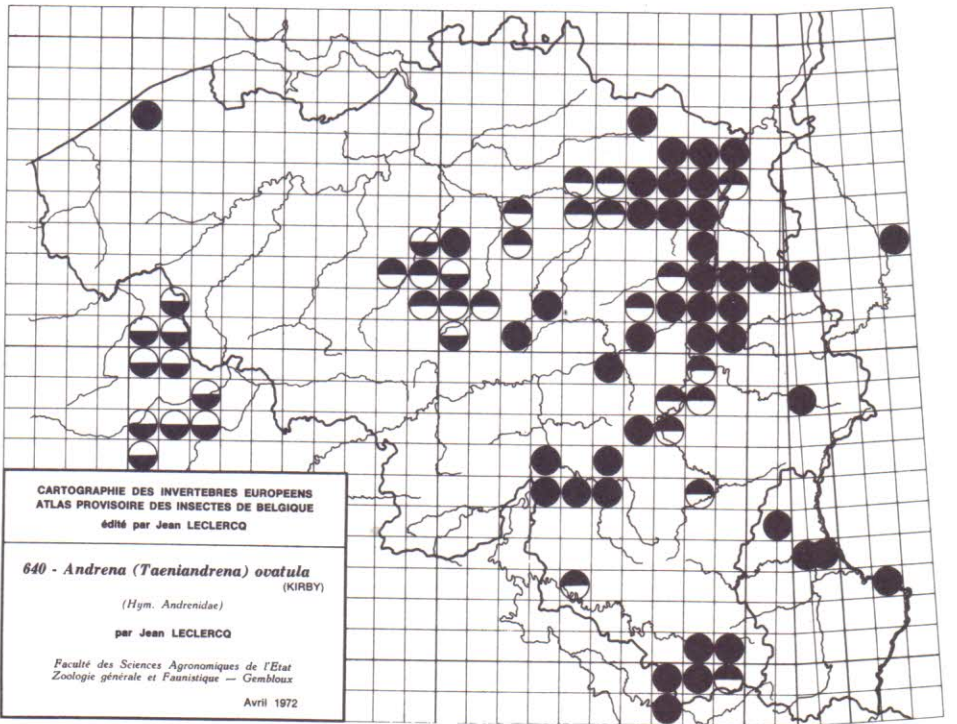

621 - *Andrena (Micrandrena) saundersella*
 PERKINS
 (Hym. Andrenidae)
 par Jean LECLERCO

Faculté des Sciences Agronomiques de l'Etat
 Zoologie générale et Faunistique — Gembloux
 Avril 1972

CARTOGRAPHIE DES INVERTEBRES EUROPEENS
 ATLAS PROVISOIRE DES INSECTES DE BELGIQUE
 édité par Jean LECLERCO

622 - *Andrena (Micrandrena) spreta*
 PEREZ ssp. *pusilla* PEREZ
 (Hym. Andrenidae)
 par Jean LECLERCO

Faculté des Sciences Agronomiques de l'Etat
 Zoologie générale et Faunistique — Gembloux
 Avril 1972

CARTOGRAPHIE DES INVERTEBRES EUROPEENS
 ATLAS PROVISOIRE DES INSECTES DE BELGIQUE
 édité par Jean LECLERCO

658 - *Andrena (Hoplandrena) sabulosa* (SCOPOLI)
 (Hym. Andrenidae)
 par Jean LECLERCO

Faculté des Sciences Agronomiques de l'Etat
 Zoologie générale et Faunistique — Gembloux
 Avril 1972