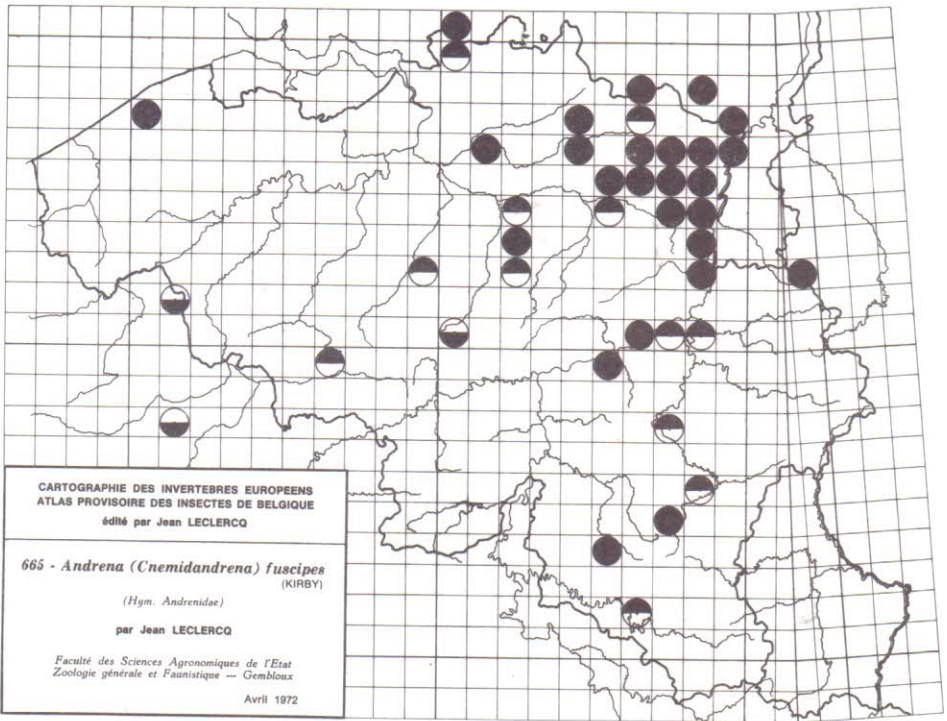

CARTOGRAPHIE DES INVERTEBRES EUROPEENS
 ATLAS PROVISOIRE DES INSECTES DE BELGIQUE
 édité par Jean LECLERCO

658 - *Andrena (Hoplandrena) sabulosa* (SCOPOLI)
 (Hym. Andrenidae)
 par Jean LECLERCO

Faculté des Sciences Agronomiques de l'Etat
 Zoologie générale et Faunistique — Gembloux
 Avril 1972

CARTOGRAPHIE DES INVERTEBRES EUROPEENS
 ATLAS PROVISOIRE DES INSECTES DE BELGIQUE
 édité par Jean LECLERCQ

665 - *Andrena (Cnemidandrena) fuscipes*
 (KIRBY)
 (Hym. Andrenidae)
 par Jean LECLERCQ

Faculté des Sciences Agronomiques de l'Etat
 Zoologie générale et Faunistique — Gembloux
 Avril 1972

CARTOGRAPHIE DES INVERTEBRES EUROPEENS
 ATLAS PROVISOIRE DES INSECTES DE BELGIQUE
 édité par Jean LECLERCQ

666 - *Andrena (Cnemidandrena) nigriceps*
 (KIRBY)
 (Hym. Andrenidae)
 par Jean LECLERCQ

Faculté des Sciences Agronomiques de l'Etat
 Zoologie générale et Faunistique — Gembloux
 Avril 1972