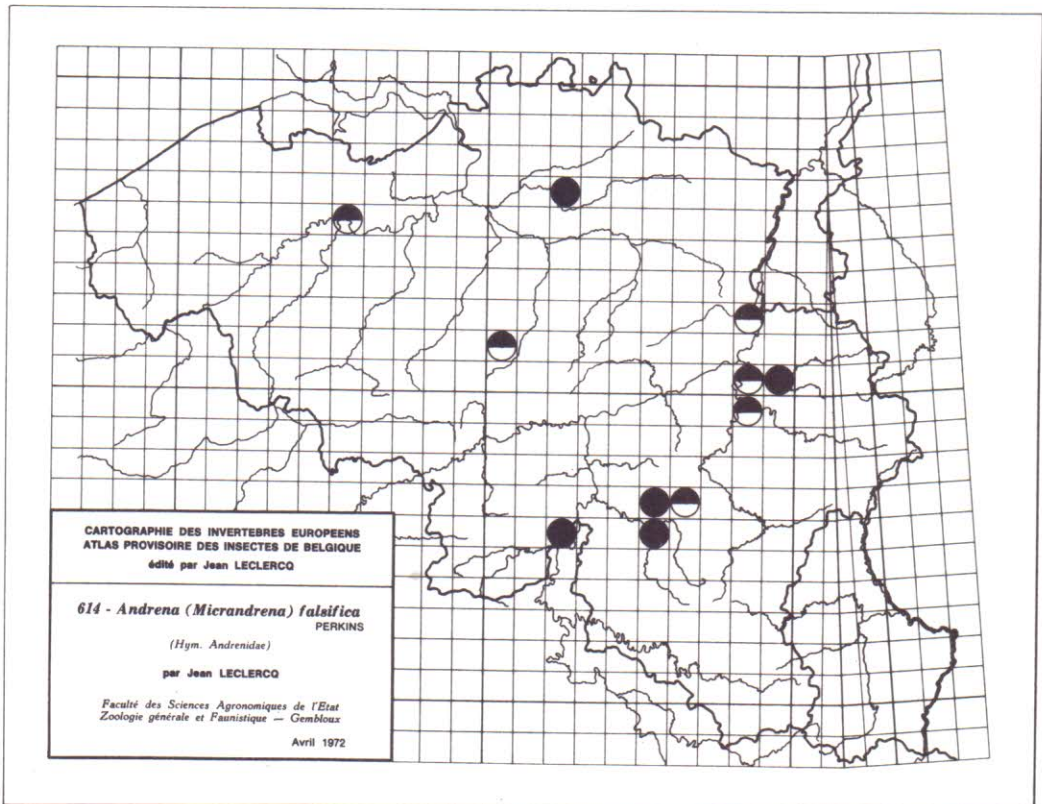

606 - *Andrena (Poecilandrena) viridescens*
 VIERECK
 (Hym. Andrenidae)
 par Jean LECLERCQ

Faculté des Sciences Agronomiques de l'Etat
 Zoologie générale et Faunistique — Gembloux
 Avril 1972

CARTOGRAPHIE DES INVERTEBRES EUROPEENS
 ATLAS PROVISOIRE DES INSECTES DE BELGIQUE
 édité par Jean LECLERCO

609 - *Andrena (Plastandrena) bimaculata* (KIRBY)
 (Hym. Andrenidae)
 par Jean LECLERCO

Faculté des Sciences Agronomiques de l'Etat
 Zoologie générale et Faunistique — Gembloux
 Avril 1972

CARTOGRAPHIE DES INVERTEBRES EUROPEENS
 ATLAS PROVISOIRE DES INSECTES DE BELGIQUE
 édité par Jean LECLERCO

610 - *Andrena (Plastandrena) carbonaria* (L.)
 (Hym. Andrenidae)
 par Jean LECLERCO

Faculté des Sciences Agronomiques de l'Etat
 Zoologie générale et Faunistique — Gembloux
 Avril 1972

CARTOGRAPHIE DES INVERTEBRES EUROPEENS
 ATLAS PROVISOIRE DES INSECTES DE BELGIQUE
 édité par Jean LECLERCO