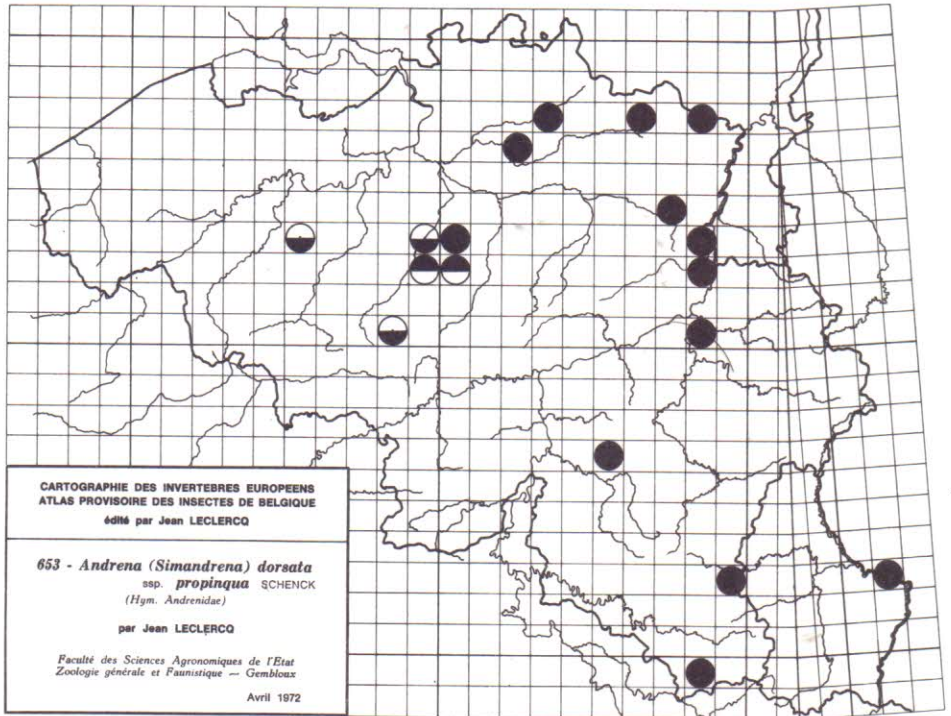

621 - *Andrena (Micrandrena) saundersella*
 PERKINS
 (Hym. Andrenidae)
 par Jean LECLERCO

Faculté des Sciences Agronomiques de l'Etat
 Zoologie générale et Faunistique — Gembloux
 Avril 1972

CARTOGRAPHIE DES INVERTEBRES EUROPEENS
 ATLAS PROVISOIRE DES INSECTES DE BELGIQUE
 édité par Jean LECLERCO

622 - *Andrena (Micrandrena) spreta*
 PEREZ ssp. *pusilla* PEREZ
 (Hym. Andrenidae)
 par Jean LECLERCO

Faculté des Sciences Agronomiques de l'Etat
 Zoologie générale et Faunistique — Gembloux
 Avril 1972

CARTOGRAPHIE DES INVERTEBRES EUROPEENS
 ATLAS PROVISOIRE DES INSECTES DE BELGIQUE
 édité par Jean LECLERCO

658 - *Andrena (Hoplandrena) sabulosa* (SCOPOLI)
 (Hym. Andrenidae)
 par Jean LECLERCO

Faculté des Sciences Agronomiques de l'Etat
 Zoologie générale et Faunistique — Gembloux
 Avril 1972