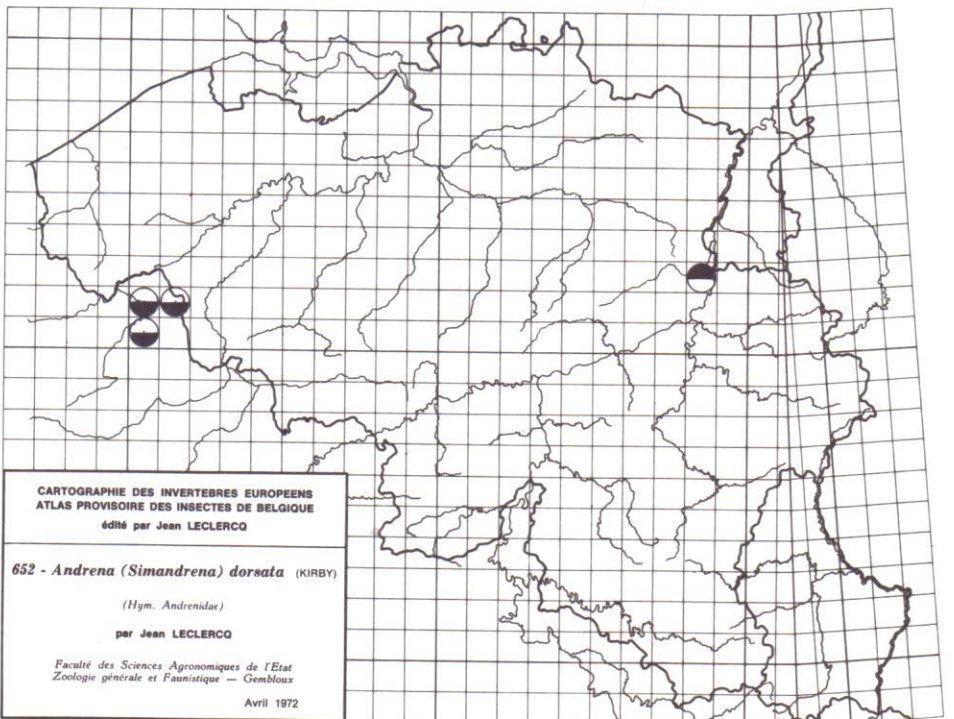

622 - *Andrena (Micrandrena) spreta*
 PEREZ ssp. *pusilla* PEREZ
 (Hym. Andrenidae)
 par Jean LECLERCO

Faculté des Sciences Agronomiques de l'Etat
 Zoologie générale et Faunistique — Gembloux
 Avril 1972