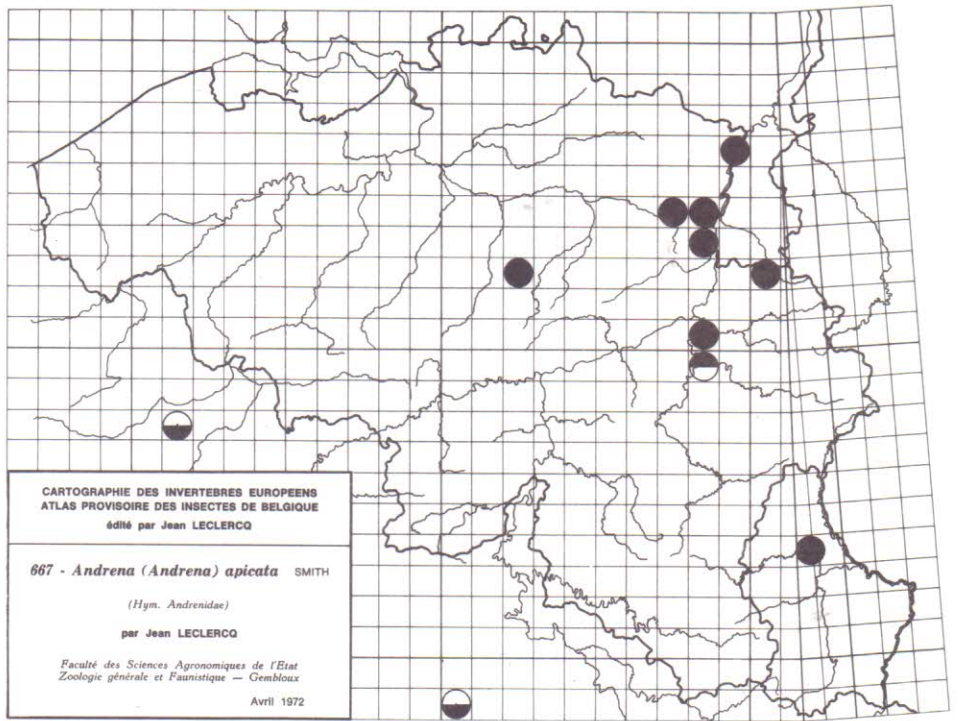

CARTOGRAPHIE DES INVERTEBRES EUROPEENS
 ATLAS PROVISOIRE DES INSECTES DE BELGIQUE
 édité par Jean LECLERCO

658 - *Andrena (Hoplandrena) sabulosa* (SCOPOLI)
 (Hym. Andrenidae)
 par Jean LECLERCO

Faculté des Sciences Agronomiques de l'Etat
 Zoologie générale et Faunistique — Gembloux
 Avril 1972

CARTOGRAPHIE DES INVERTEBRES EUROPEENS
 ATLAS PROVISOIRE DES INSECTES DE BELGIQUE
 édité par Jean LECLERCQ

665 - *Andrena (Cnemidandrena) fuscipes*
 (KIRBY)
 (Hym. Andrenidae)
 par Jean LECLERCQ

Faculté des Sciences Agronomiques de l'Etat
 Zoologie générale et Faunistique — Gembloux
 Avril 1972

CARTOGRAPHIE DES INVERTEBRES EUROPEENS
 ATLAS PROVISOIRE DES INSECTES DE BELGIQUE
 édité par Jean LECLERCQ

666 - *Andrena (Cnemidandrena) nigriceps*
 (KIRBY)
 (Hym. Andrenidae)
 par Jean LECLERCQ

Faculté des Sciences Agronomiques de l'Etat
 Zoologie générale et Faunistique — Gembloux
 Avril 1972