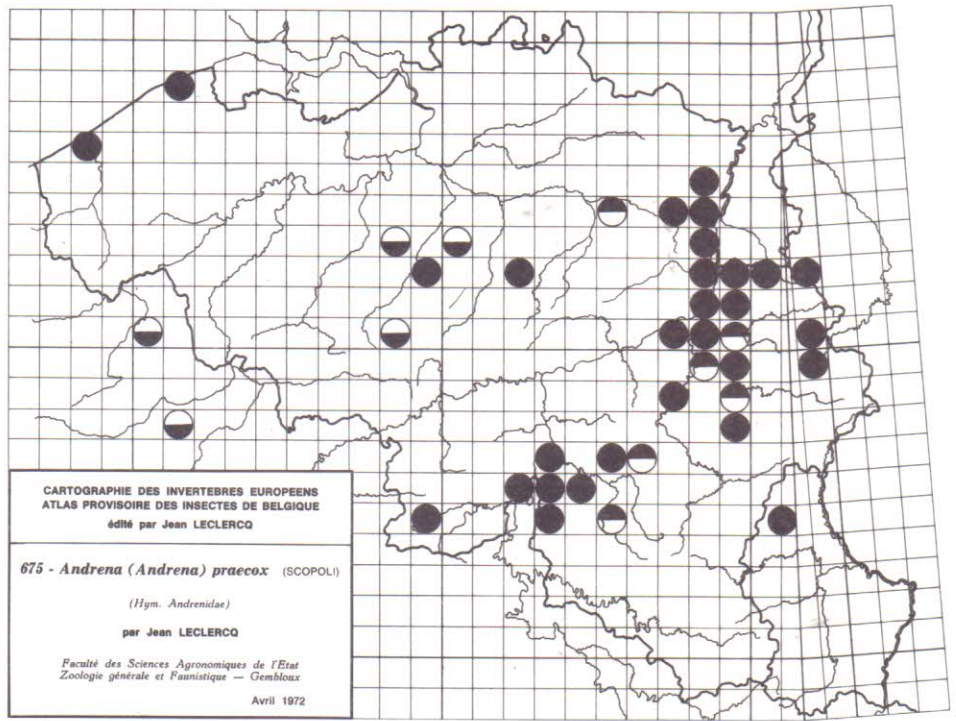

CARTOGRAPHIE DES INVERTEBRES EUROPEENS
 ATLAS PROVISOIRE DES INSECTES DE BELGIQUE
 édité par Jean LECLERCQ

665 - *Andrena (Cnemidandrena) fuscipes*
 (KIRBY)
 (Hym. Andrenidae)
 par Jean LECLERCQ

Faculté des Sciences Agronomiques de l'Etat
 Zoologie générale et Faunistique — Gembloux
 Avril 1972

CARTOGRAPHIE DES INVERTEBRES EUROPEENS
 ATLAS PROVISOIRE DES INSECTES DE BELGIQUE
 édité par Jean LECLERCQ

666 - *Andrena (Cnemidandrena) nigriceps*
 (KIRBY)
 (Hym. Andrenidae)
 par Jean LECLERCQ

Faculté des Sciences Agronomiques de l'Etat
 Zoologie générale et Faunistique — Gembloux
 Avril 1972

CARTOGRAPHIE DES INVERTEBRES EUROPEENS
 ATLAS PROVISOIRE DES INSECTES DE BELGIQUE
 édité par Jean LECLERCO

679 - Panurgus calcaratus (SCOPOLI)
 (Hym. Andrenidae)
 par Jean LECLERCO

Faculté des Sciences Agronomiques de l'Etat
 Zoologie générale et Faunistique — Gembloux
 Avril 1972

CARTOGRAPHIE DES INVERTEBRES EUROPEENS
 ATLAS PROVISOIRE DES INSECTES DE BELGIQUE
 édité par Jean LECLERCO

680 - Panurgus dentipes LATREILLE
 (Hym. Andrenidae)
 par Jean LECLERCO

Faculté des Sciences Agronomiques de l'Etat
 Zoologie générale et Faunistique — Gembloux
 Avril 1972