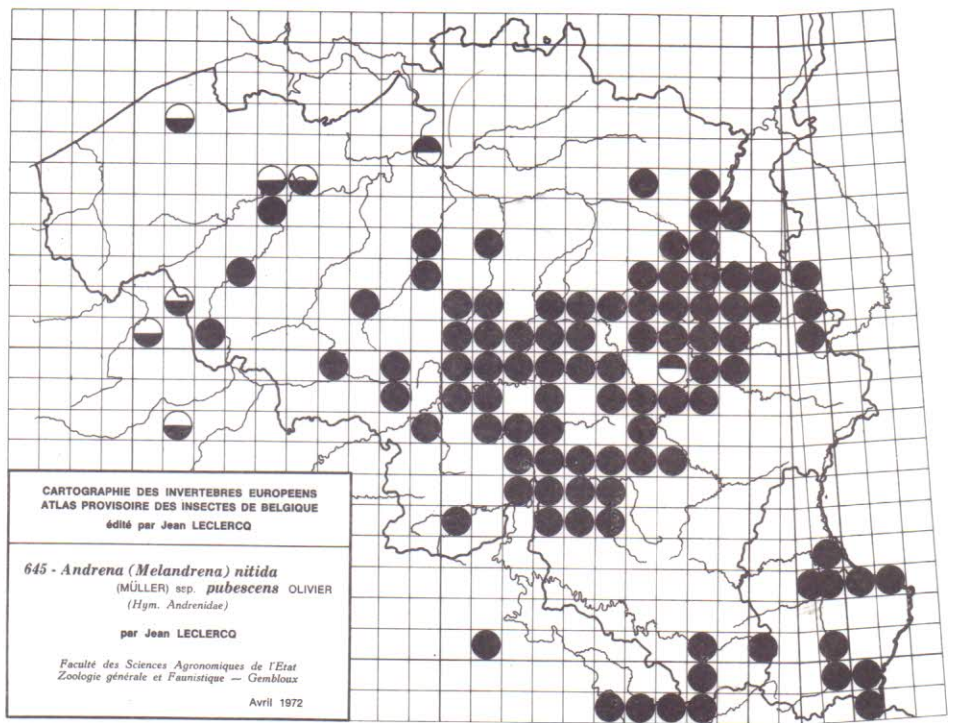

621 - *Andrena (Micrandrena) saundersella*
 PERKINS
 (Hym. Andrenidae)
 par Jean LECLERCO

Faculté des Sciences Agronomiques de l'Etat
 Zoologie générale et Faunistique — Gembloux
 Avril 1972

CARTOGRAPHIE DES INVERTEBRES EUROPEENS
 ATLAS PROVISOIRE DES INSECTES DE BELGIQUE
 édité par Jean LECLERCO

622 - *Andrena (Micrandrena) spreta*
 PEREZ ssp. *pusilla* PEREZ
 (Hym. Andrenidae)
 par Jean LECLERCO

Faculté des Sciences Agronomiques de l'Etat
 Zoologie générale et Faunistique — Gembloux
 Avril 1972

CARTOGRAPHIE DES INVERTEBRES EUROPEENS
 ATLAS PROVISOIRE DES INSECTES DE BELGIQUE
 édité par Jean LECLERCO

658 - *Andrena (Hoplandrena) sabulosa* (SCOPOLI)
 (Hym. Andrenidae)
 par Jean LECLERCO

Faculté des Sciences Agronomiques de l'Etat
 Zoologie générale et Faunistique — Gembloux
 Avril 1972