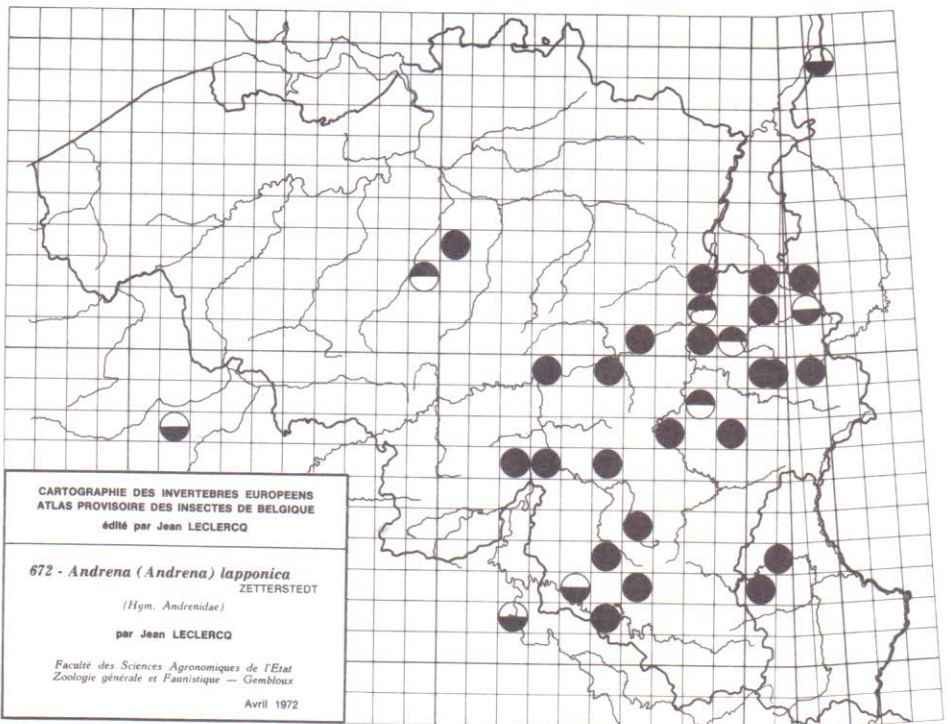

CARTOGRAPHIE DES INVERTEBRES EUROPEENS
 ATLAS PROVISOIRE DES INSECTES DE BELGIQUE
 édité par Jean LECLERCO

658 - *Andrena (Hoplandrena) sabulosa* (SCOPOLI)
 (Hym. Andrenidae)
 par Jean LECLERCO

Faculté des Sciences Agronomiques de l'Etat
 Zoologie générale et Faunistique — Gembloux
 Avril 1972

CARTOGRAPHIE DES INVERTEBRES EUROPEENS
 ATLAS PROVISOIRE DES INSECTES DE BELGIQUE
 édité par Jean LECLERCQ

665 - *Andrena (Cnemidandrena) fuscipes*
 (KIRBY)
 (Hym. Andrenidae)
 par Jean LECLERCQ

Faculté des Sciences Agronomiques de l'Etat
 Zoologie générale et Faunistique — Gembloux
 Avril 1972

CARTOGRAPHIE DES INVERTEBRES EUROPEENS
 ATLAS PROVISOIRE DES INSECTES DE BELGIQUE
 édité par Jean LECLERCQ

666 - *Andrena (Cnemidandrena) nigriceps*
 (KIRBY)
 (Hym. Andrenidae)
 par Jean LECLERCQ

Faculté des Sciences Agronomiques de l'Etat
 Zoologie générale et Faunistique — Gembloux
 Avril 1972