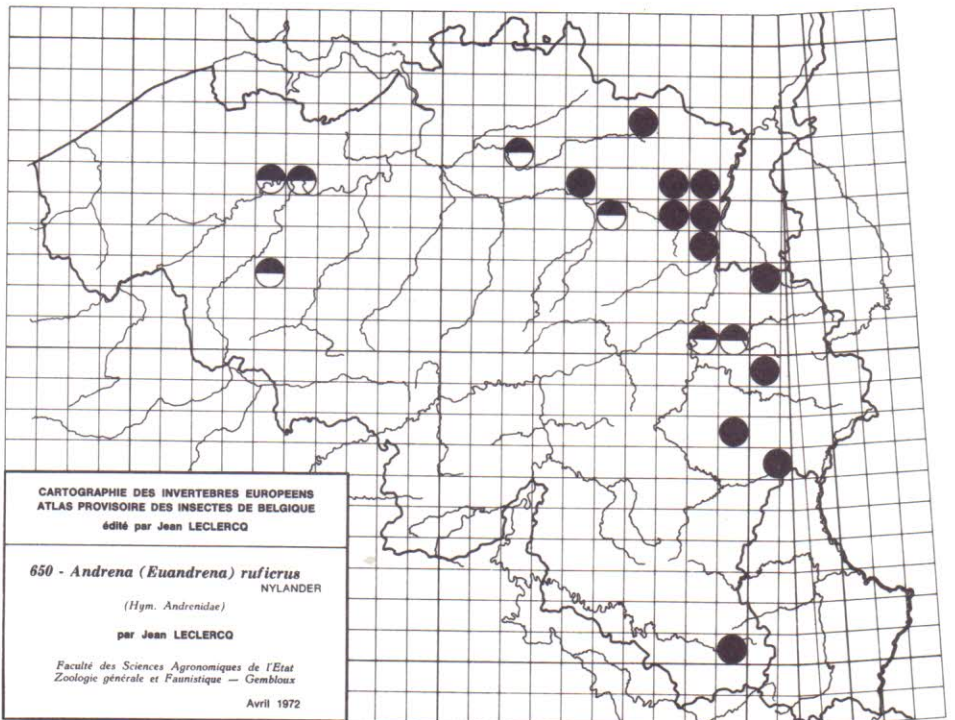

621 - *Andrena (Micrandrena) saundersella*
 PERKINS
 (Hym. Andrenidae)
 par Jean LECLERCO

Faculté des Sciences Agronomiques de l'Etat
 Zoologie générale et Faunistique — Gembloux
 Avril 1972

CARTOGRAPHIE DES INVERTEBRES EUROPEENS
 ATLAS PROVISOIRE DES INSECTES DE BELGIQUE
 édité par Jean LECLERCO

622 - *Andrena (Micrandrena) spreta*
 PEREZ ssp. *pusilla* PEREZ
 (Hym. Andrenidae)
 par Jean LECLERCO

Faculté des Sciences Agronomiques de l'Etat
 Zoologie générale et Faunistique — Gembloux
 Avril 1972