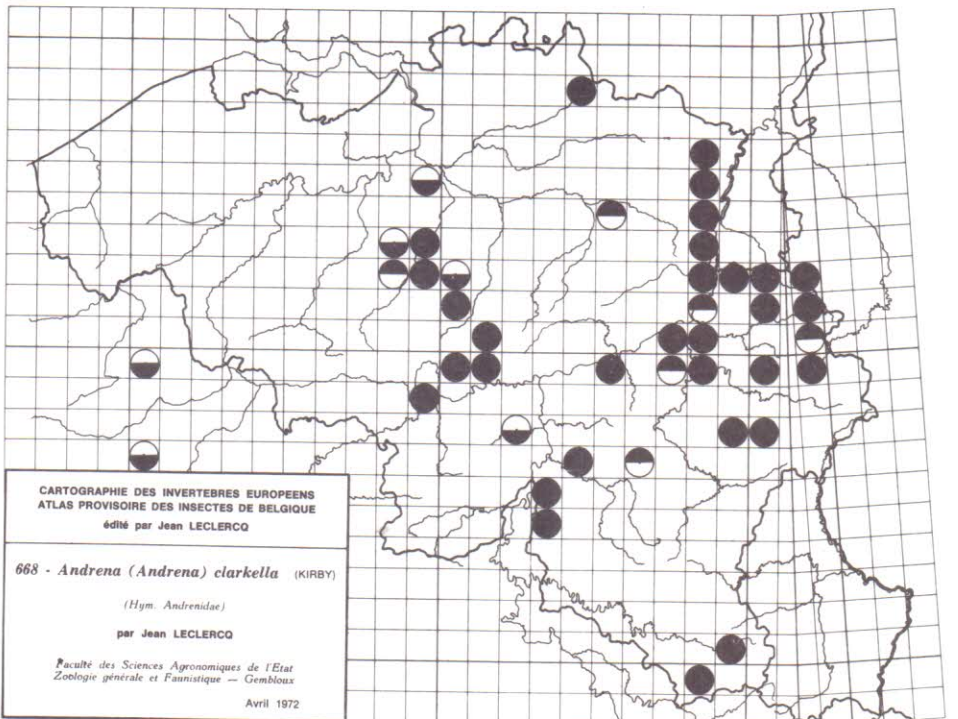

CARTOGRAPHIE DES INVERTEBRES EUROPEENS
 ATLAS PROVISOIRE DES INSECTES DE BELGIQUE
 édité par Jean LECLERCO

658 - *Andrena (Hoplandrena) sabulosa* (SCOPOLI)
 (Hym. Andrenidae)
 par Jean LECLERCO

Faculté des Sciences Agronomiques de l'Etat
 Zoologie générale et Faunistique — Gembloux
 Avril 1972

CARTOGRAPHIE DES INVERTEBRES EUROPEENS
 ATLAS PROVISOIRE DES INSECTES DE BELGIQUE
 édité par Jean LECLERCQ

665 - *Andrena (Cnemidandrena) fuscipes*
 (KIRBY)
 (Hym. Andrenidae)
 par Jean LECLERCQ

Faculté des Sciences Agronomiques de l'Etat
 Zoologie générale et Faunistique — Gembloux
 Avril 1972

CARTOGRAPHIE DES INVERTEBRES EUROPEENS
 ATLAS PROVISOIRE DES INSECTES DE BELGIQUE
 édité par Jean LECLERCQ

666 - *Andrena (Cnemidandrena) nigriceps*
 (KIRBY)
 (Hym. Andrenidae)
 par Jean LECLERCQ

Faculté des Sciences Agronomiques de l'Etat
 Zoologie générale et Faunistique — Gembloux
 Avril 1972