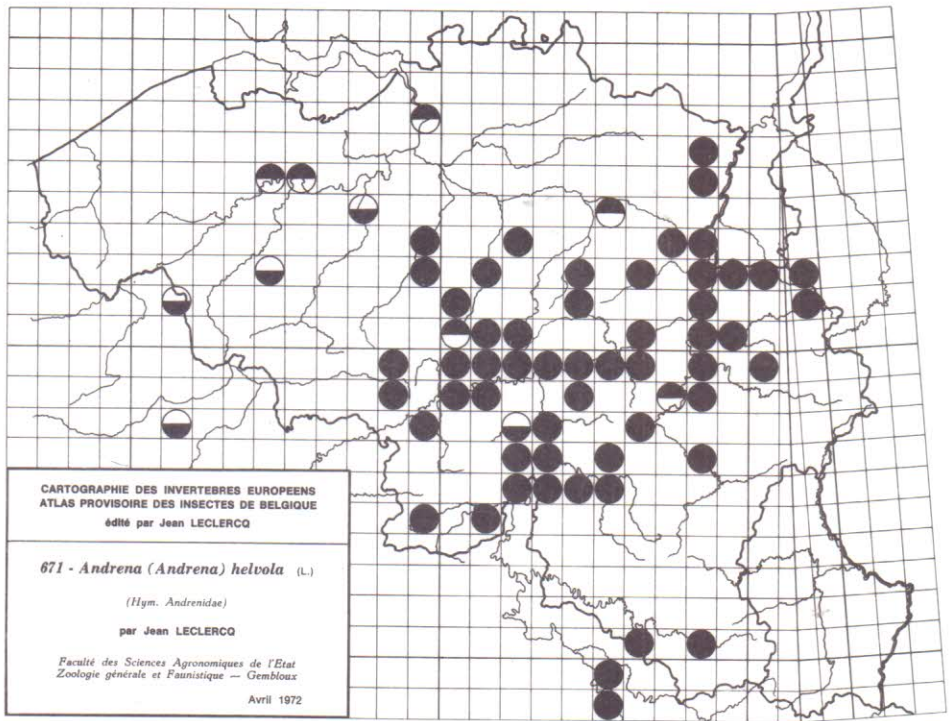

CARTOGRAPHIE DES INVERTEBRES EUROPEENS
 ATLAS PROVISOIRE DES INSECTES DE BELGIQUE
 édité par Jean LECLERCO

658 - *Andrena (Hoplandrena) sabulosa* (SCOPOLI)
 (Hym. Andrenidae)
 par Jean LECLERCO

Faculté des Sciences Agronomiques de l'Etat
 Zoologie générale et Faunistique — Gembloux
 Avril 1972

CARTOGRAPHIE DES INVERTEBRES EUROPEENS
 ATLAS PROVISOIRE DES INSECTES DE BELGIQUE
 édité par Jean LECLERCQ

665 - *Andrena (Cnemidandrena) fuscipes*
 (KIRBY)
 (Hym. Andrenidae)
 par Jean LECLERCQ

Faculté des Sciences Agronomiques de l'Etat
 Zoologie générale et Faunistique — Gembloux
 Avril 1972

CARTOGRAPHIE DES INVERTEBRES EUROPEENS
 ATLAS PROVISOIRE DES INSECTES DE BELGIQUE
 édité par Jean LECLERCQ

666 - *Andrena (Cnemidandrena) nigriceps*
 (KIRBY)
 (Hym. Andrenidae)
 par Jean LECLERCQ

Faculté des Sciences Agronomiques de l'Etat
 Zoologie générale et Faunistique — Gembloux
 Avril 1972