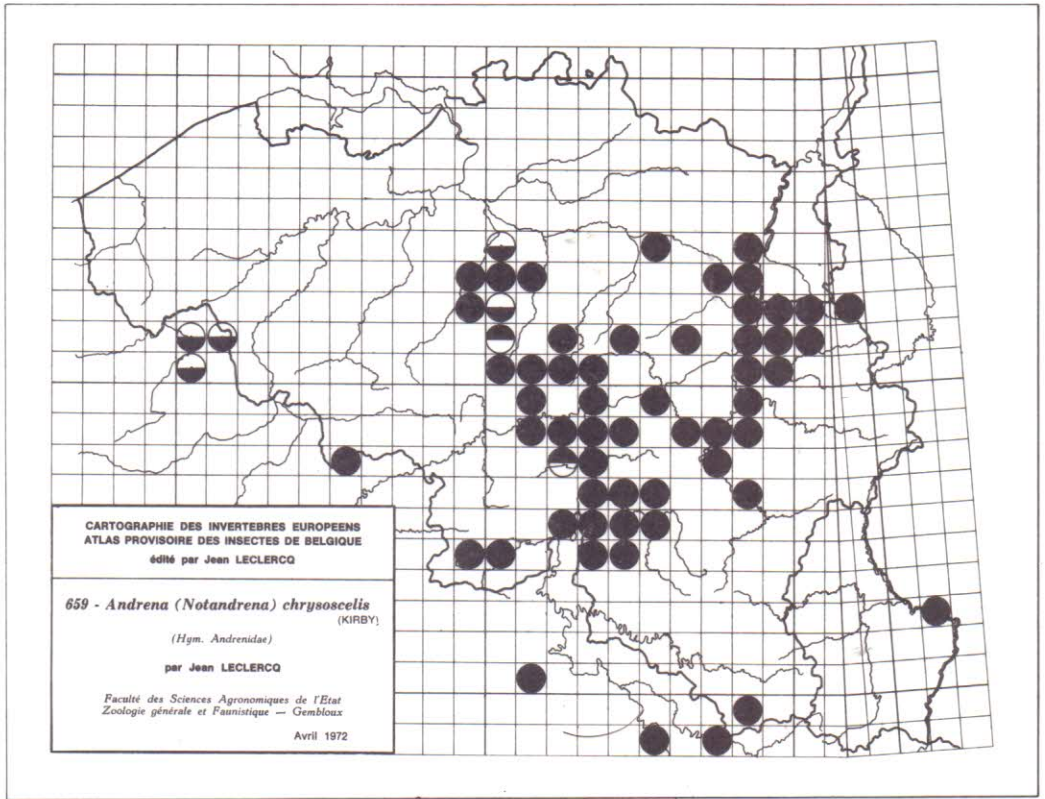

622 - *Andrena (Micrandrena) spreta*
 PEREZ ssp. *pusilla* PEREZ
 (Hym. Andrenidae)
 par Jean LECLERCO

Faculté des Sciences Agronomiques de l'Etat
 Zoologie générale et Faunistique — Gembloux
 Avril 1972

CARTOGRAPHIE DES INVERTEBRES EUROPEENS
 ATLAS PROVISOIRE DES INSECTES DE BELGIQUE
 édité par Jean LECLERCO

657 - *Andrena (Hoplandrena) rosae* PANZER
 (Hym. Andrenidae)
 par Jean LECLERCO

Faculté des Sciences Agronomiques de l'Etat
 Zoologie générale et Faunistique — Gembloux
 Avril 1972

CARTOGRAPHIE DES INVERTEBRES EUROPEENS
 ATLAS PROVISOIRE DES INSECTES DE BELGIQUE
 édité par Jean LECLERCO

658 - *Andrena (Hoplandrena) sabulosa* (SCOPOLI)
 (Hym. Andrenidae)
 par Jean LECLERCO

Faculté des Sciences Agronomiques de l'Etat
 Zoologie générale et Faunistique — Gembloux
 Avril 1972