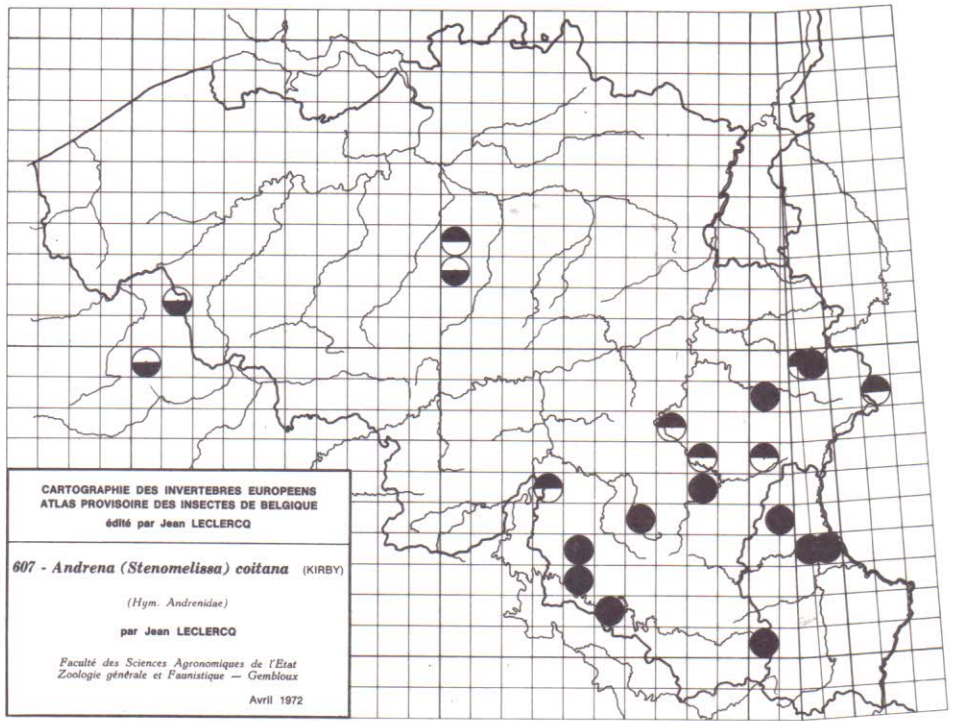

604 - *Andrena (Poecilandrena) labiata* (F.)
 (Hym. Andrenidae)
 par Jean LECLERCQ

Faculté des Sciences Agronomiques de l'Etat
 Zoologie générale et Faunistique — Gembloux
 Avril 1972

CARTOGRAPHIE DES INVERTEBRES EUROPEENS
 ATLAS PROVISOIRE DES INSECTES DE BELGIQUE
 édité par Jean LECLERCQ

605 - *Andrena (Poecilandrena) potentillae*
 PANZER
 (Hym. Andrenidae)
 par Jean LECLERCQ

Faculté des Sciences Agronomiques de l'Etat
 Zoologie générale et Faunistique — Gembloux
 Avril 1972

CARTOGRAPHIE DES INVERTEBRES EUROPEENS
 ATLAS PROVISOIRE DES INSECTES DE BELGIQUE
 édité par Jean LECLERCQ

606 - *Andrena (Poecilandrena) viridescens*
 VIERECK
 (Hym. Andrenidae)
 par Jean LECLERCQ

Faculté des Sciences Agronomiques de l'Etat
 Zoologie générale et Faunistique — Gembloux
 Avril 1972

CARTOGRAPHIE DES INVERTEBRES EUROPEENS
 ATLAS PROVISOIRE DES INSECTES DE BELGIQUE
 édité par Jean LECLERCO