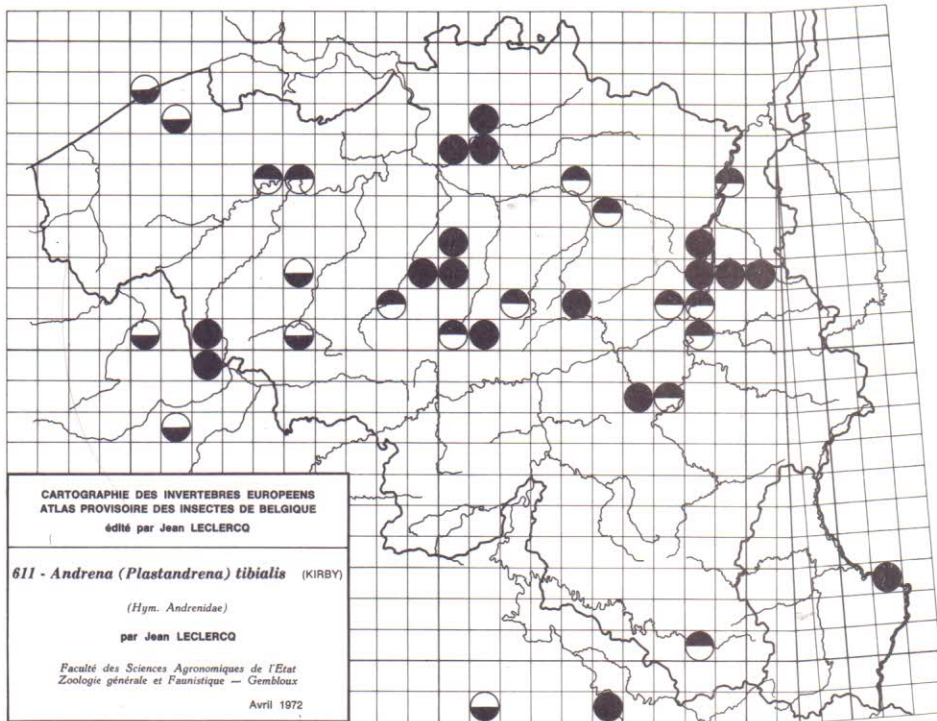

606 - *Andrena (Poecilandrena) viridescens*
 VIERECK
 (Hym. Andrenidae)
 par Jean LECLERCQ

Faculté des Sciences Agronomiques de l'Etat
 Zoologie générale et Faunistique — Gembloux
 Avril 1972

CARTOGRAPHIE DES INVERTEBRES EUROPEENS
 ATLAS PROVISOIRE DES INSECTES DE BELGIQUE
 édité par Jean LECLERCO

609 - *Andrena (Plastandrena) bimaculata* (KIRBY)
 (Hym. Andrenidae)
 par Jean LECLERCO

Faculté des Sciences Agronomiques de l'Etat
 Zoologie générale et Faunistique — Gembloux
 Avril 1972

CARTOGRAPHIE DES INVERTEBRES EUROPEENS
 ATLAS PROVISOIRE DES INSECTES DE BELGIQUE
 édité par Jean LECLERCO

610 - *Andrena (Plastandrena) carbonaria* (L.)
 (Hym. Andrenidae)
 par Jean LECLERCO

Faculté des Sciences Agronomiques de l'Etat
 Zoologie générale et Faunistique — Gembloux
 Avril 1972

CARTOGRAPHIE DES INVERTEBRES EUROPEENS
 ATLAS PROVISOIRE DES INSECTES DE BELGIQUE
 édité par Jean LECLERCO