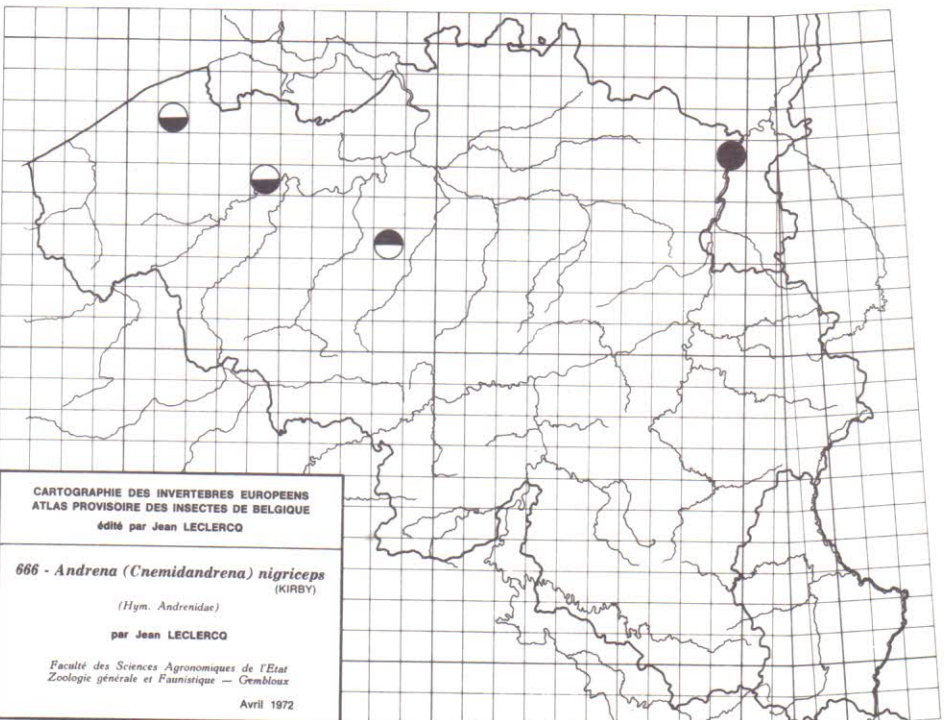

CARTOGRAPHIE DES INVERTEBRES EUROPEENS
ATLAS PROVISOIRE DES INSECTES DE BELGIQUE
édité par Jean LECLERCQ

666 - *Andrena (Cnemidandrena) nigriceps*
(KIRBY)
(Hym. Andrenidae)
par Jean LECLERCQ

Faculté des Sciences Agronomiques de l'Etat
Zoologie générale et Faunistique — Gembloux
Avril 1972