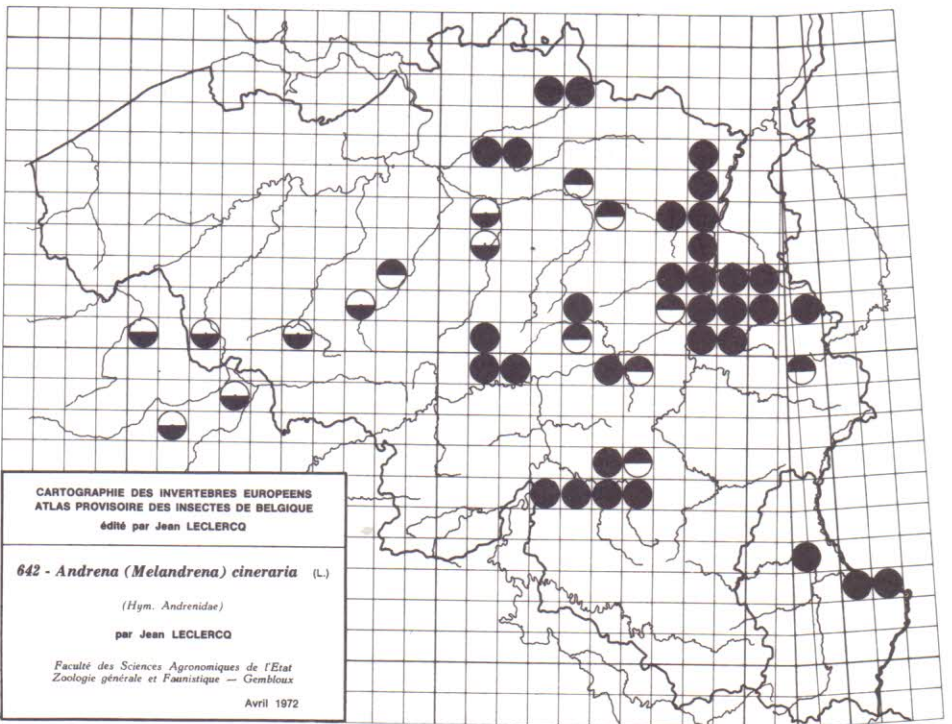

621 - *Andrena (Micrandrena) saundersella*
 PERKINS
 (Hym. Andrenidae)
 par Jean LECLERCO

Faculté des Sciences Agronomiques de l'Etat
 Zoologie générale et Faunistique — Gembloux
 Avril 1972

CARTOGRAPHIE DES INVERTEBRES EUROPEENS
 ATLAS PROVISOIRE DES INSECTES DE BELGIQUE
 édité par Jean LECLERCO

622 - *Andrena (Micrandrena) spreta*
 PEREZ ssp. *pusilla* PEREZ
 (Hym. Andrenidae)
 par Jean LECLERCO

Faculté des Sciences Agronomiques de l'Etat
 Zoologie générale et Faunistique — Gembloux
 Avril 1972

CARTOGRAPHIE DES INVERTEBRES EUROPEENS
 ATLAS PROVISOIRE DES INSECTES DE BELGIQUE
 édité par Jean LECLERCO

658 - *Andrena (Hoplandrena) sabulosa* (SCOPOLI)
 (Hym. Andrenidae)
 par Jean LECLERCO

Faculté des Sciences Agronomiques de l'Etat
 Zoologie générale et Faunistique — Gembloux
 Avril 1972