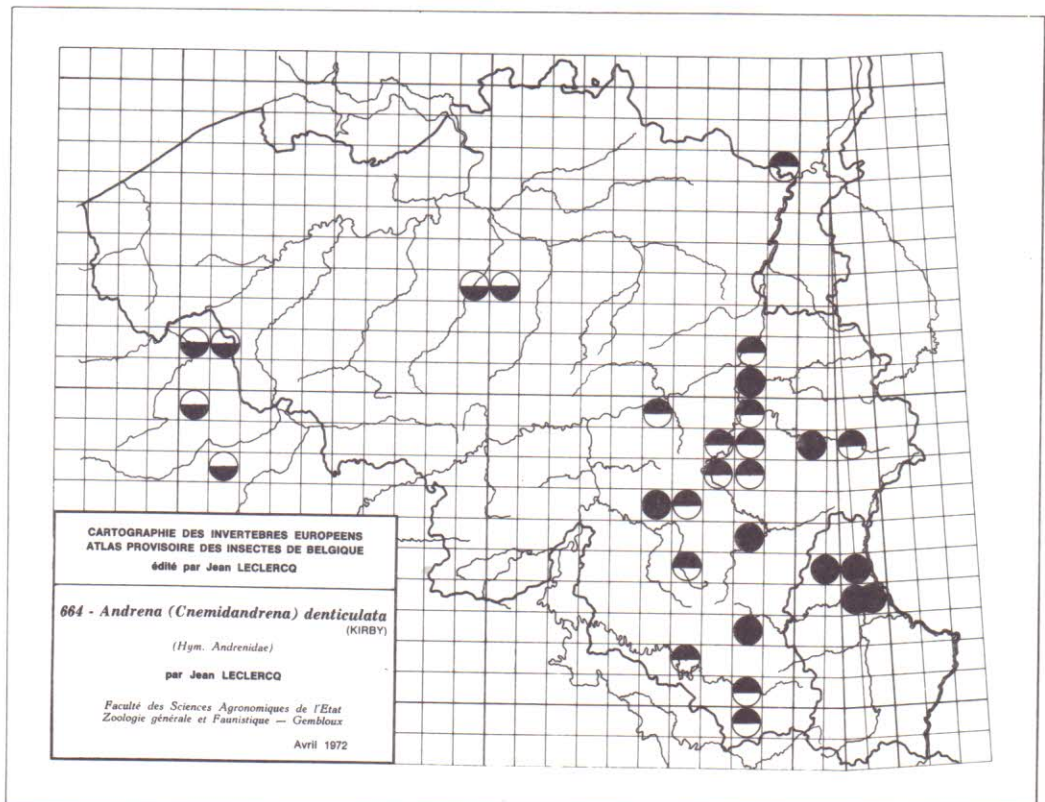

622 - *Andrena (Micrandrena) spreta*
 PEREZ ssp. *pusilla* PEREZ
 (Hym. Andrenidae)
 par Jean LECLERCO

Faculté des Sciences Agronomiques de l'Etat
 Zoologie générale et Faunistique — Gembloux
 Avril 1972

CARTOGRAPHIE DES INVERTEBRES EUROPEENS
 ATLAS PROVISOIRE DES INSECTES DE BELGIQUE
 édité par Jean LECLERCO

657 - *Andrena (Hoplandrena) rosae* PANZER
 (Hym. Andrenidae)
 par Jean LECLERCO

Faculté des Sciences Agronomiques de l'Etat
 Zoologie générale et Faunistique — Gembloux
 Avril 1972

CARTOGRAPHIE DES INVERTEBRES EUROPEENS
 ATLAS PROVISOIRE DES INSECTES DE BELGIQUE
 édité par Jean LECLERCO

658 - *Andrena (Hoplandrena) sabulosa* (SCOPOLI)
 (Hym. Andrenidae)
 par Jean LECLERCO

Faculté des Sciences Agronomiques de l'Etat
 Zoologie générale et Faunistique — Gembloux
 Avril 1972