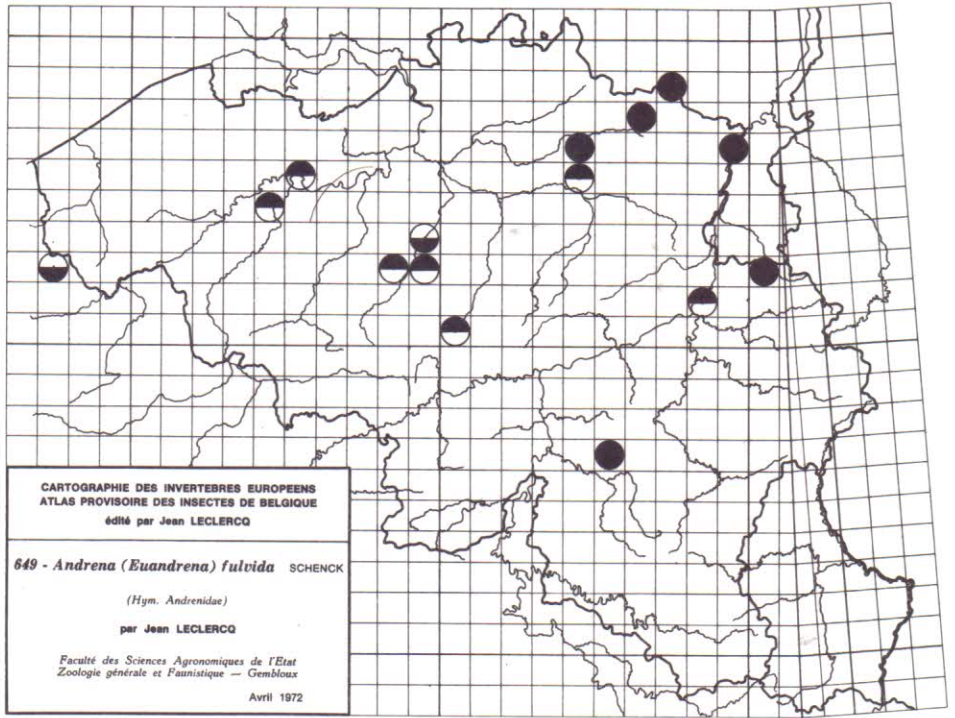

621 - *Andrena (Micrandrena) saundersella*
 PERKINS
 (Hym. Andrenidae)
 par Jean LECLERCO

Faculté des Sciences Agronomiques de l'Etat
 Zoologie générale et Faunistique — Gembloux
 Avril 1972

CARTOGRAPHIE DES INVERTEBRES EUROPEENS
 ATLAS PROVISOIRE DES INSECTES DE BELGIQUE
 édité par Jean LECLERCO

622 - *Andrena (Micrandrena) spreta*
 PEREZ ssp. *pusilla* PEREZ
 (Hym. Andrenidae)
 par Jean LECLERCO

Faculté des Sciences Agronomiques de l'Etat
 Zoologie générale et Faunistique — Gembloux
 Avril 1972