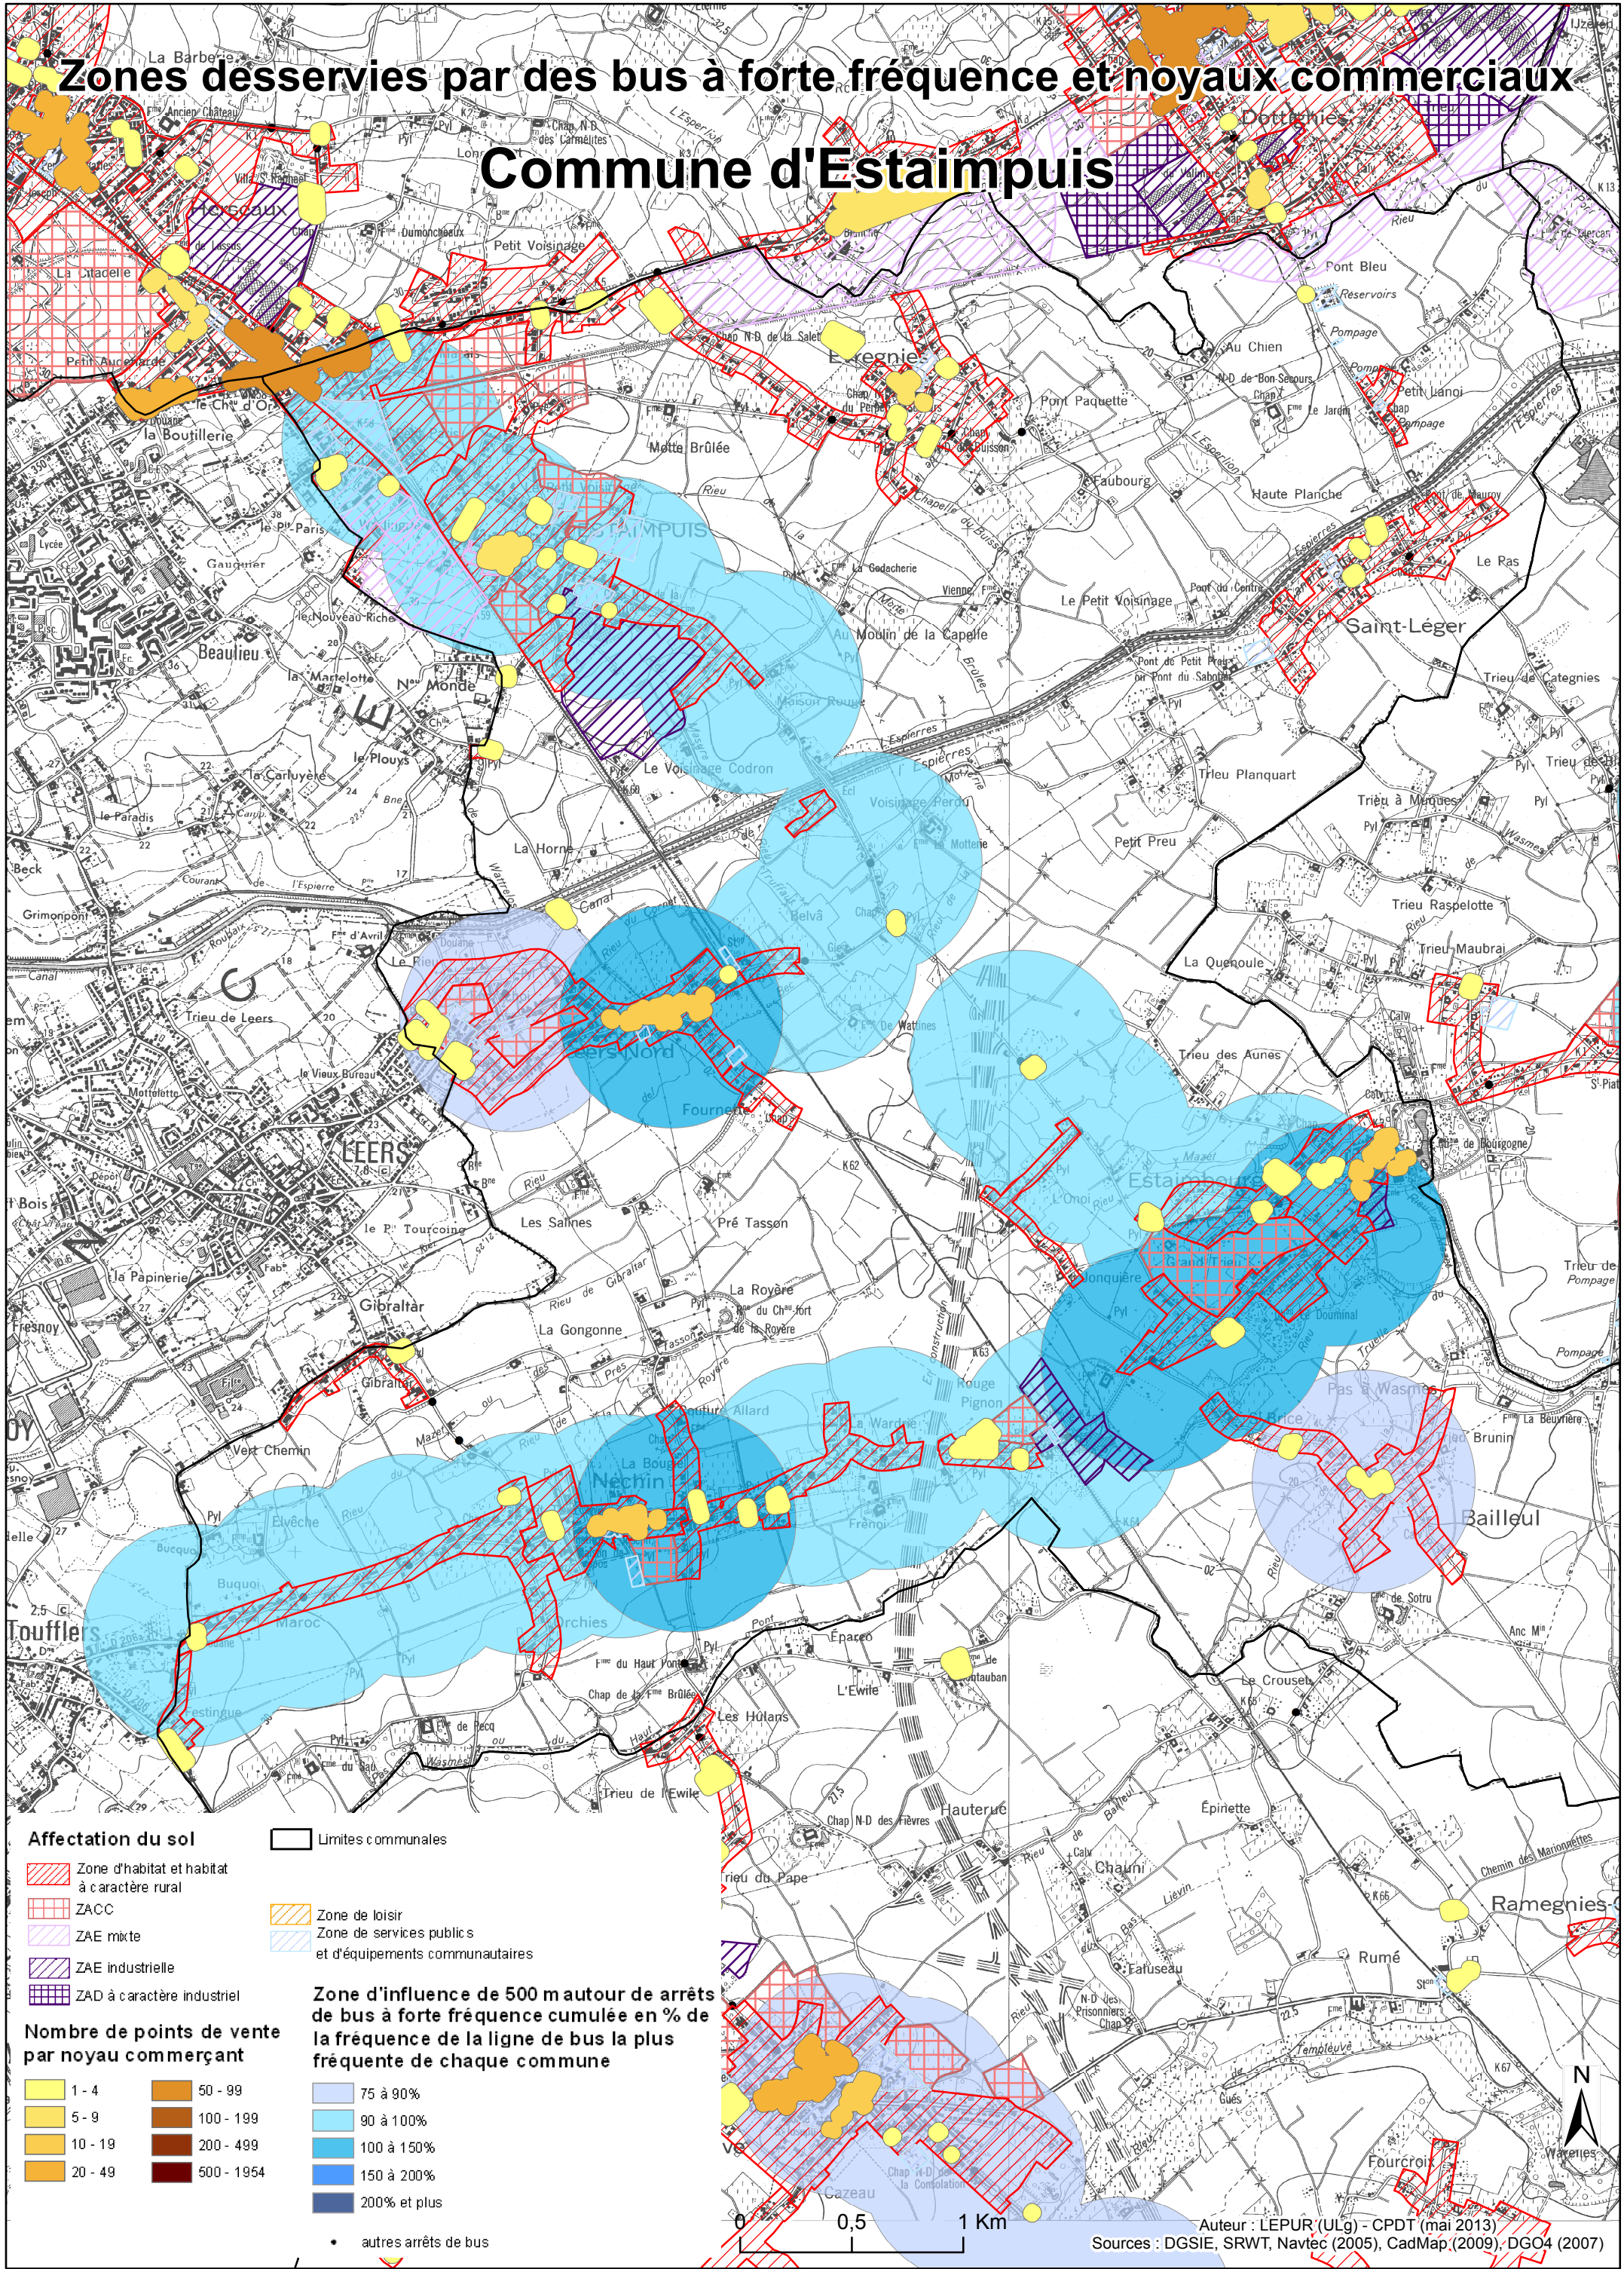

Zones desservies par des bus à forte fréquence et noyaux commerciaux

Commune d'Estaimpuis

Affectation du sol

- Zone d'habitat et habitat à caractère rural
- ZACC
- ZAE mixte
- ZAE industrielle
- ZAD à caractère industriel

Nombre de points de vente par noyau commerçant

- 1 - 4
- 5 - 9
- 10 - 19
- 20 - 49
- 50 - 99
- 100 - 199
- 200 - 499
- 500 - 1954

Limites communales

- Zone de loisir
- Zone de services publics et d'équipements communautaires

Zone d'influence de 500 m autour de arrêts de bus à forte fréquence cumulée en % de la fréquence de la ligne de bus la plus fréquente de chaque commune

- 75 à 90%
- 90 à 100%
- 100 à 150%
- 150 à 200%
- 200% et plus

autres arrêts de bus