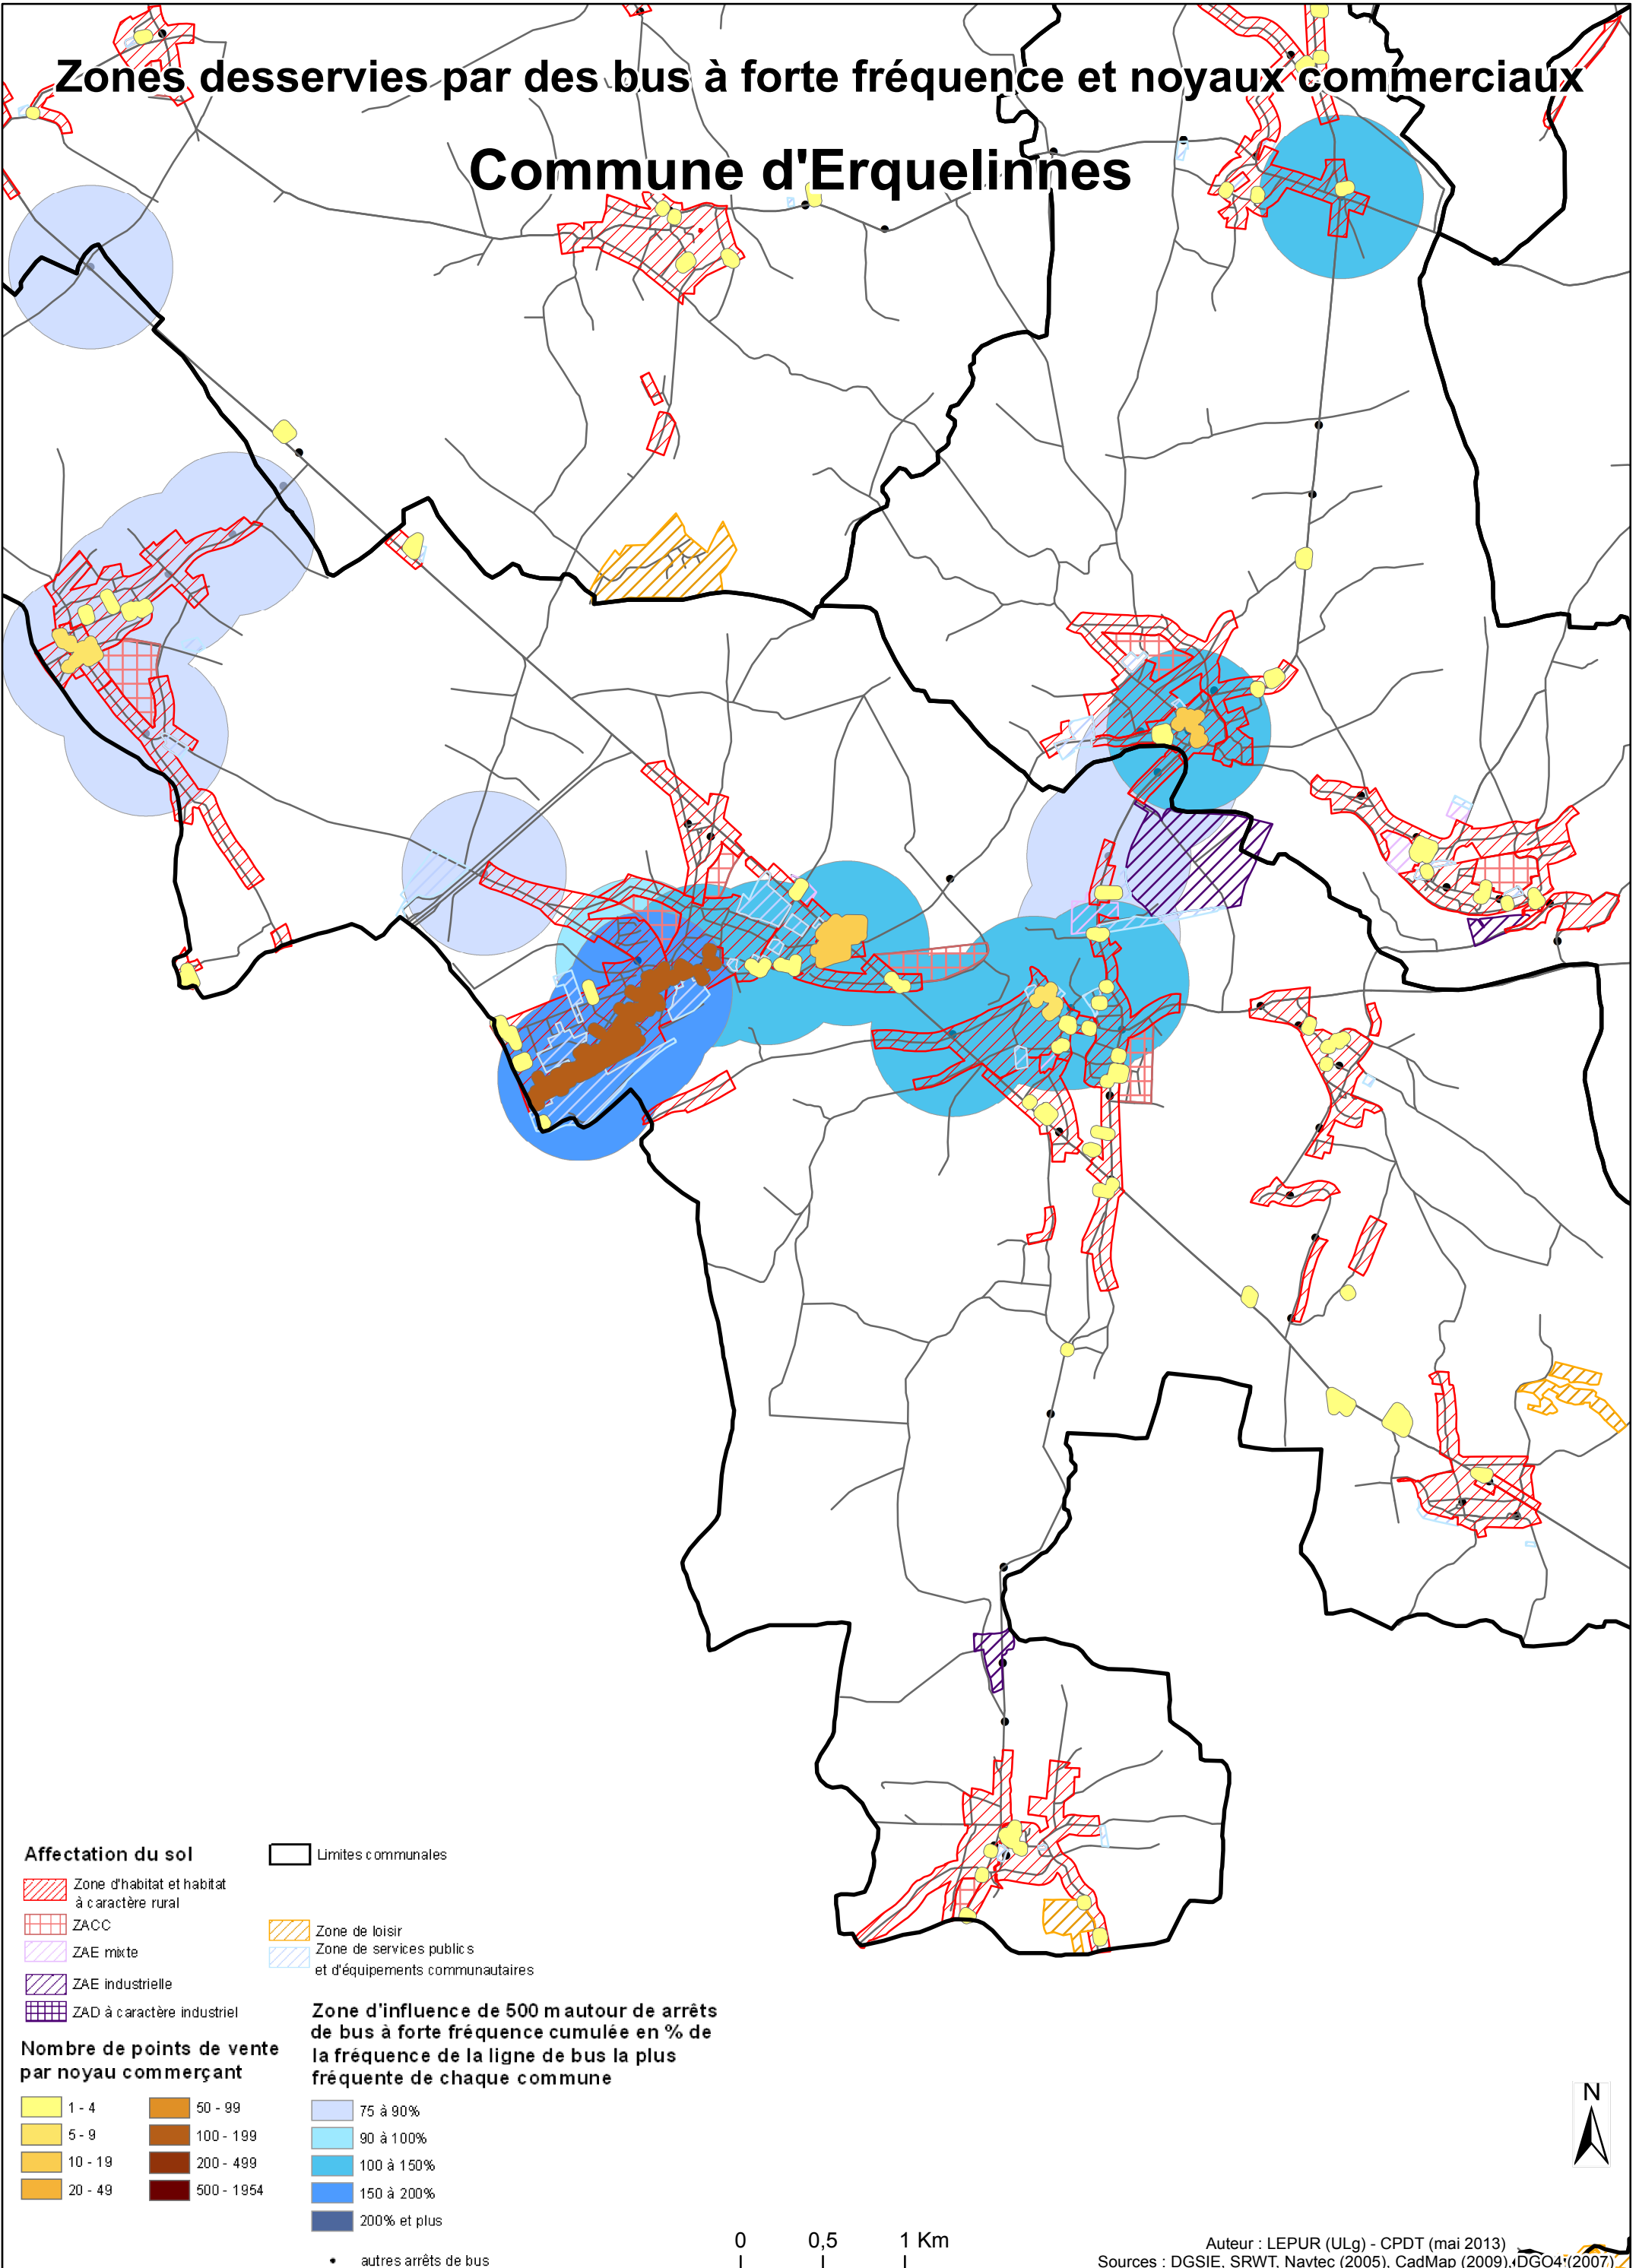

Zones desservies par des bus à forte fréquence et noyaux commerciaux

Commune d'Erquelinnes

Affectation du sol

- Zone d'habitat et habitat à caractère rural
- ZACC
- ZAE mixte
- ZAE industrielle
- ZAD à caractère industriel

Limites communales

- Zone de loisir
- Zone de services publics et d'équipements communautaires

Nombre de points de vente par noyau commerçant

- | | |
|--|---|
| 1 - 4 | 50 - 99 |
| 5 - 9 | 100 - 199 |
| 10 - 19 | 200 - 499 |
| 20 - 49 | 500 - 1954 |

Zone d'influence de 500 m autour de arrêts de bus à forte fréquence cumulée en % de la fréquence de la ligne de bus la plus fréquente de chaque commune

- 75 à 90%
- 90 à 100%
- 100 à 150%
- 150 à 200%
- 200% et plus

• autres arrêts de bus

0 0,5 1 Km