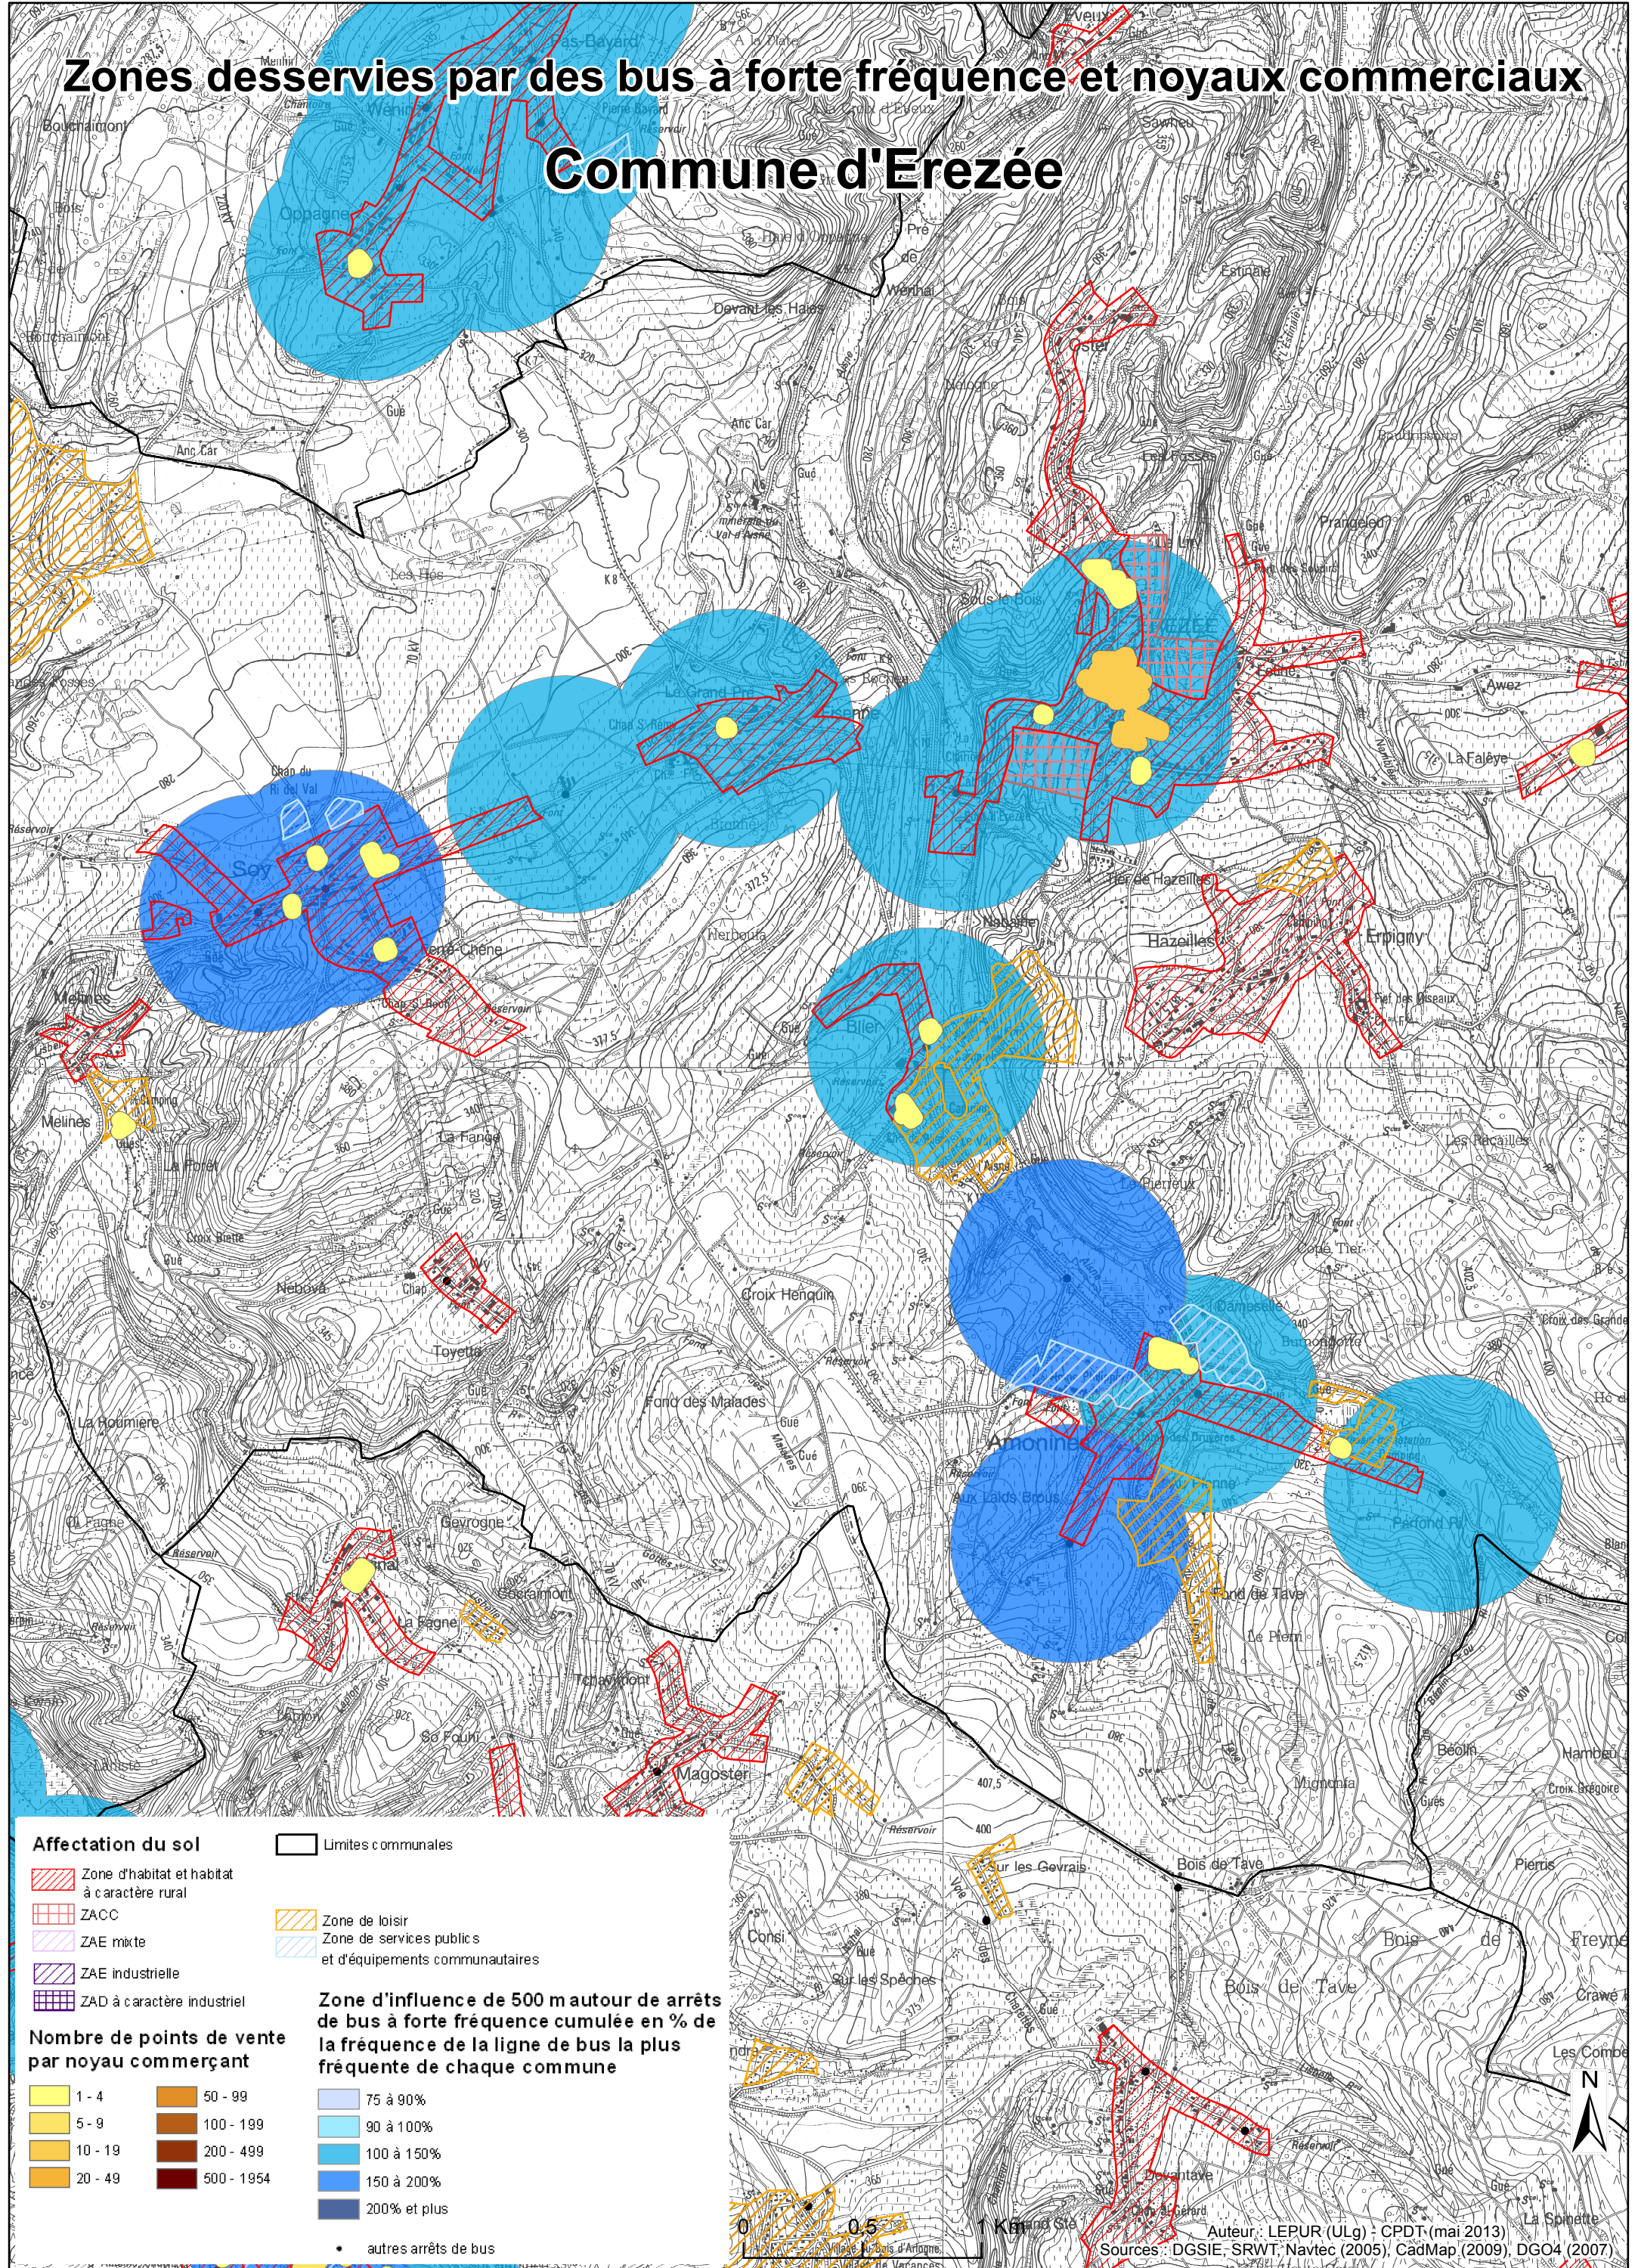

# Zones desservies par des bus à forte fréquence et noyaux commerciaux

## Commune d'Erezée

### Nombre de points de vente par noyau commerçant

- 1 - 4
- 5 - 9
- 10 - 19
- 20 - 49
- 50 - 99
- 100 - 199
- 200 - 499
- 500 - 1954

Limites communales

- Zone de loisir
- Zone de services publics et d'équipements communautaires

autres arrêts de bus