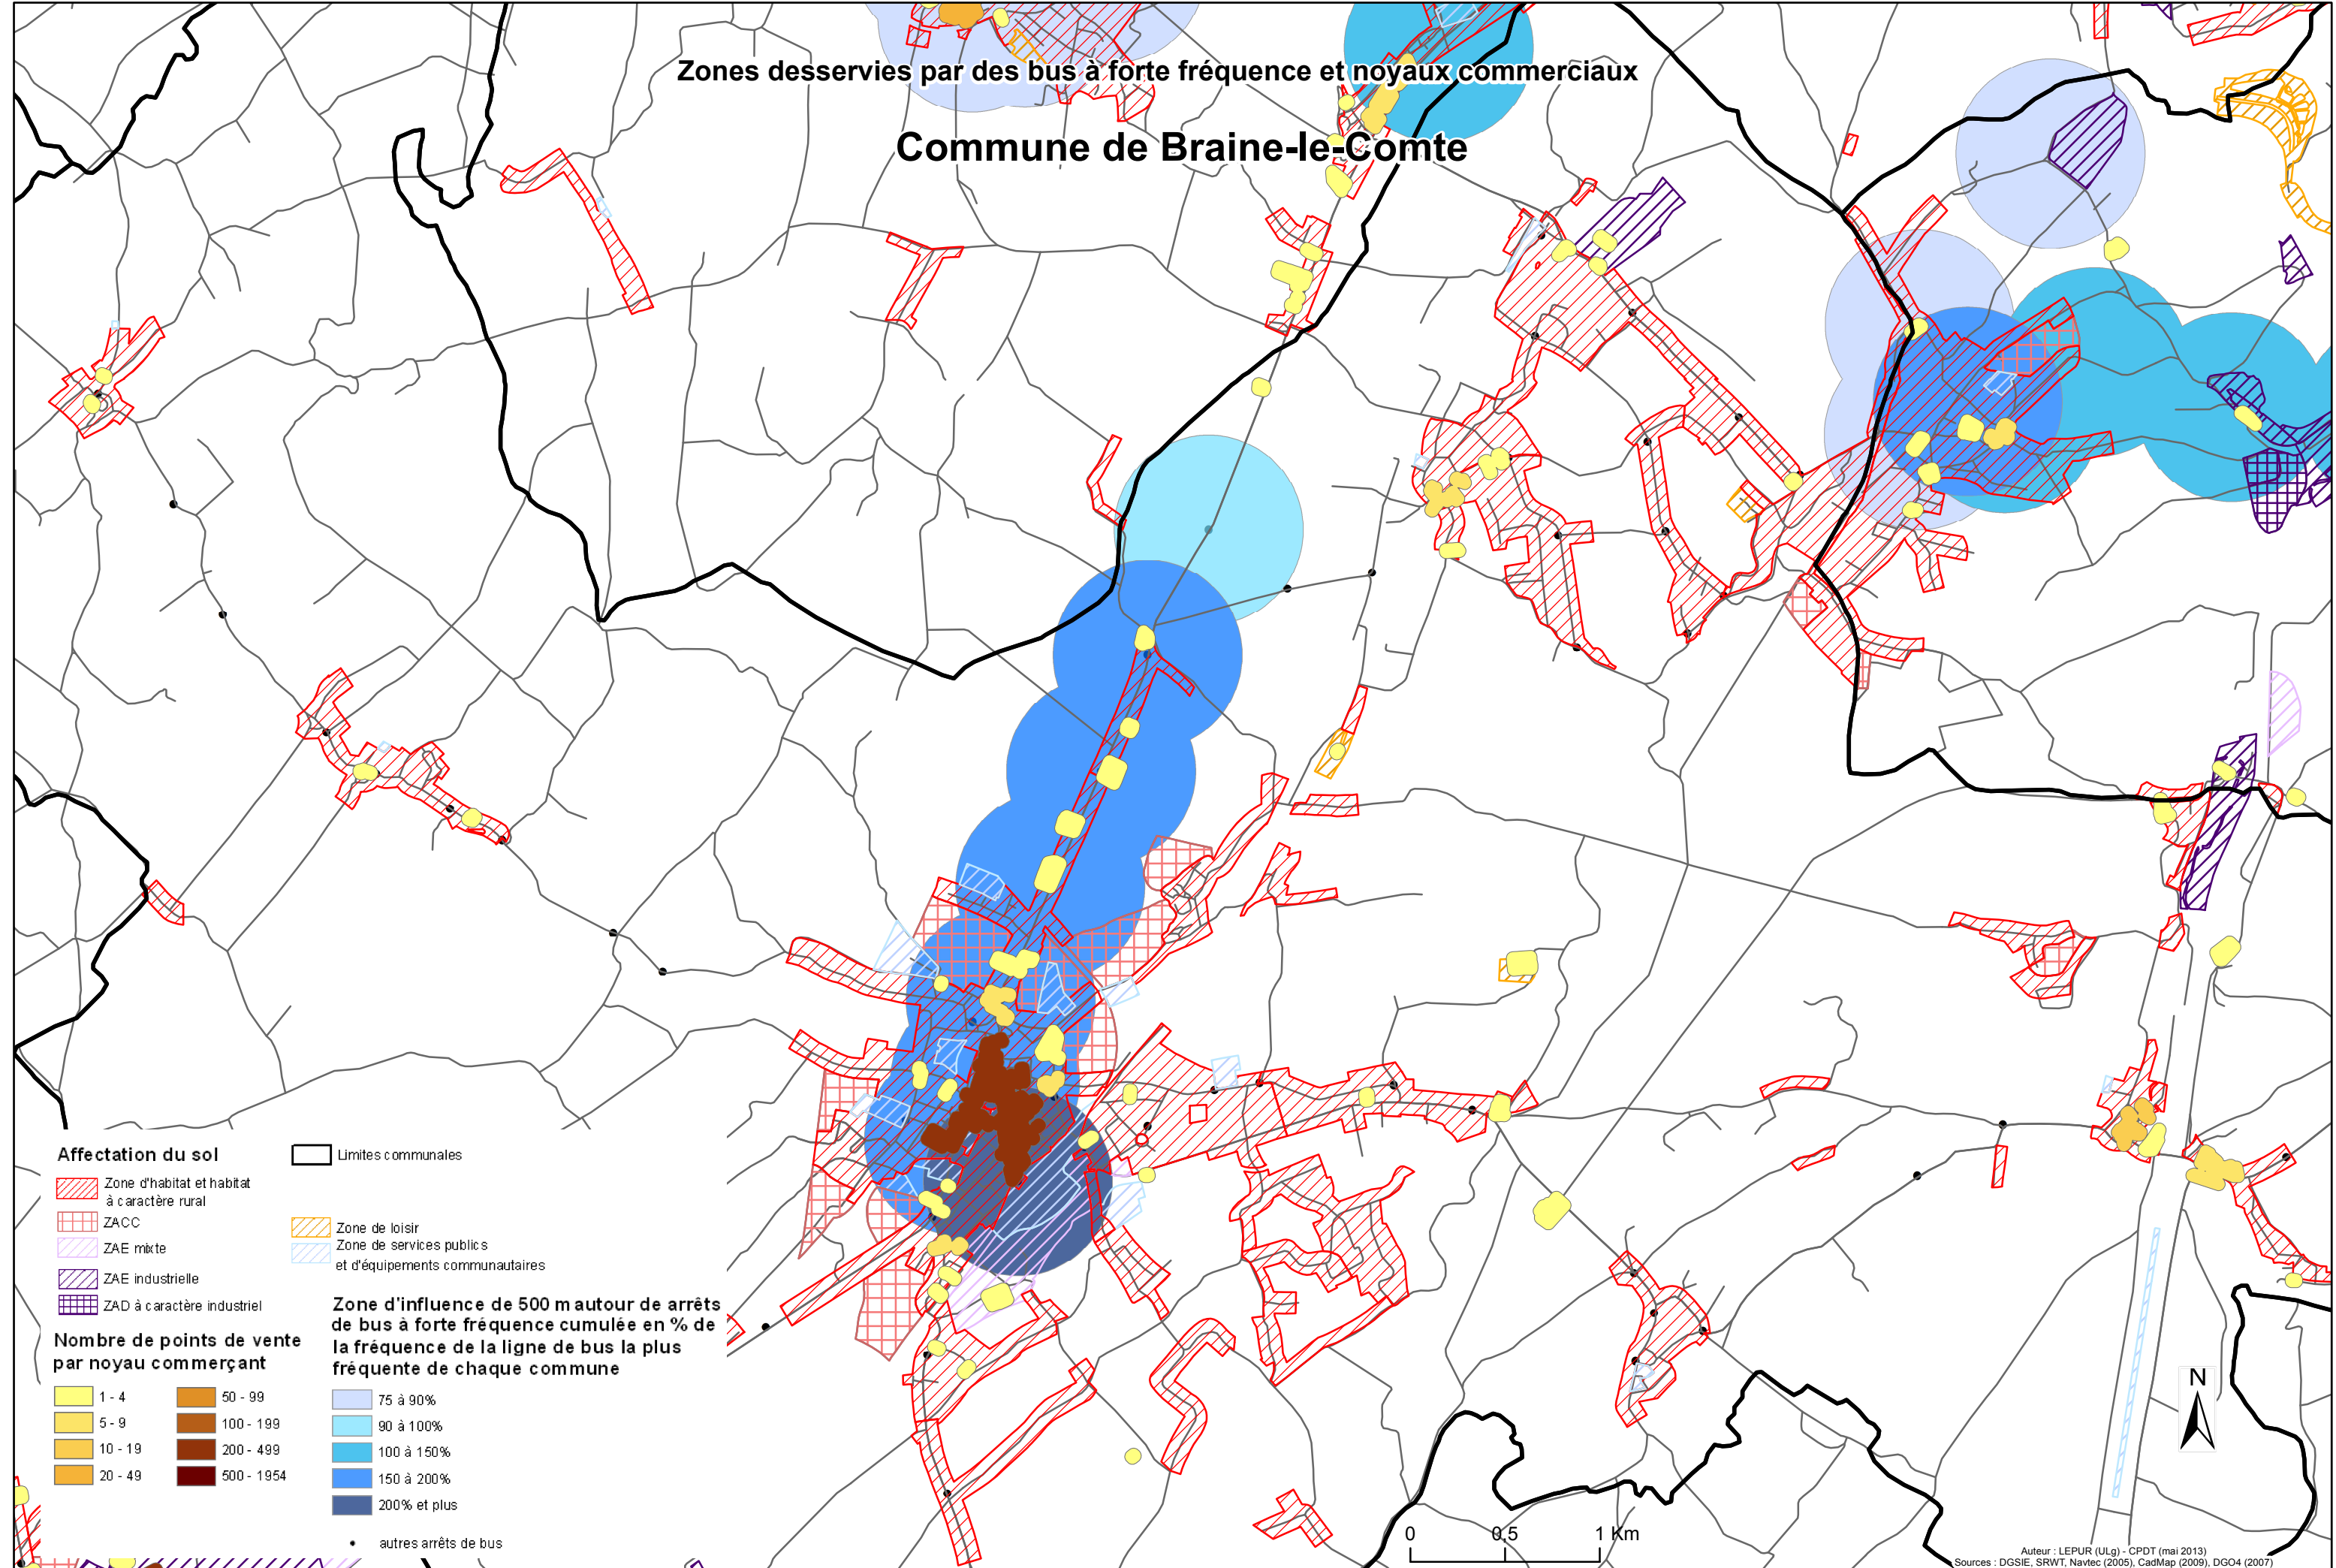

Zones desservies par des bus à forte fréquence et noyaux commerciaux

Commune de Braine-le-Comte

Affectation du sol

- Zone d'habitat et habitat à caractère rural
- ZACC
- ZAE mixte
- ZAE industrielle
- ZAD à caractère industriel

Limites communales

- Zone de loisir
- Zone de services publics et d'équipements communautaires

Nombre de points de vente par noyau commerçant

- 1 - 4
- 5 - 9
- 10 - 19
- 20 - 49
- 50 - 99
- 100 - 199
- 200 - 499
- 500 - 1954

Zone d'influence de 500 m autour de arrêts de bus à forte fréquence cumulée en % de la fréquence de la ligne de bus la plus fréquente de chaque commune

- 75 à 90%
- 90 à 100%
- 100 à 150%
- 150 à 200%
- 200% et plus

autres arrêts de bus