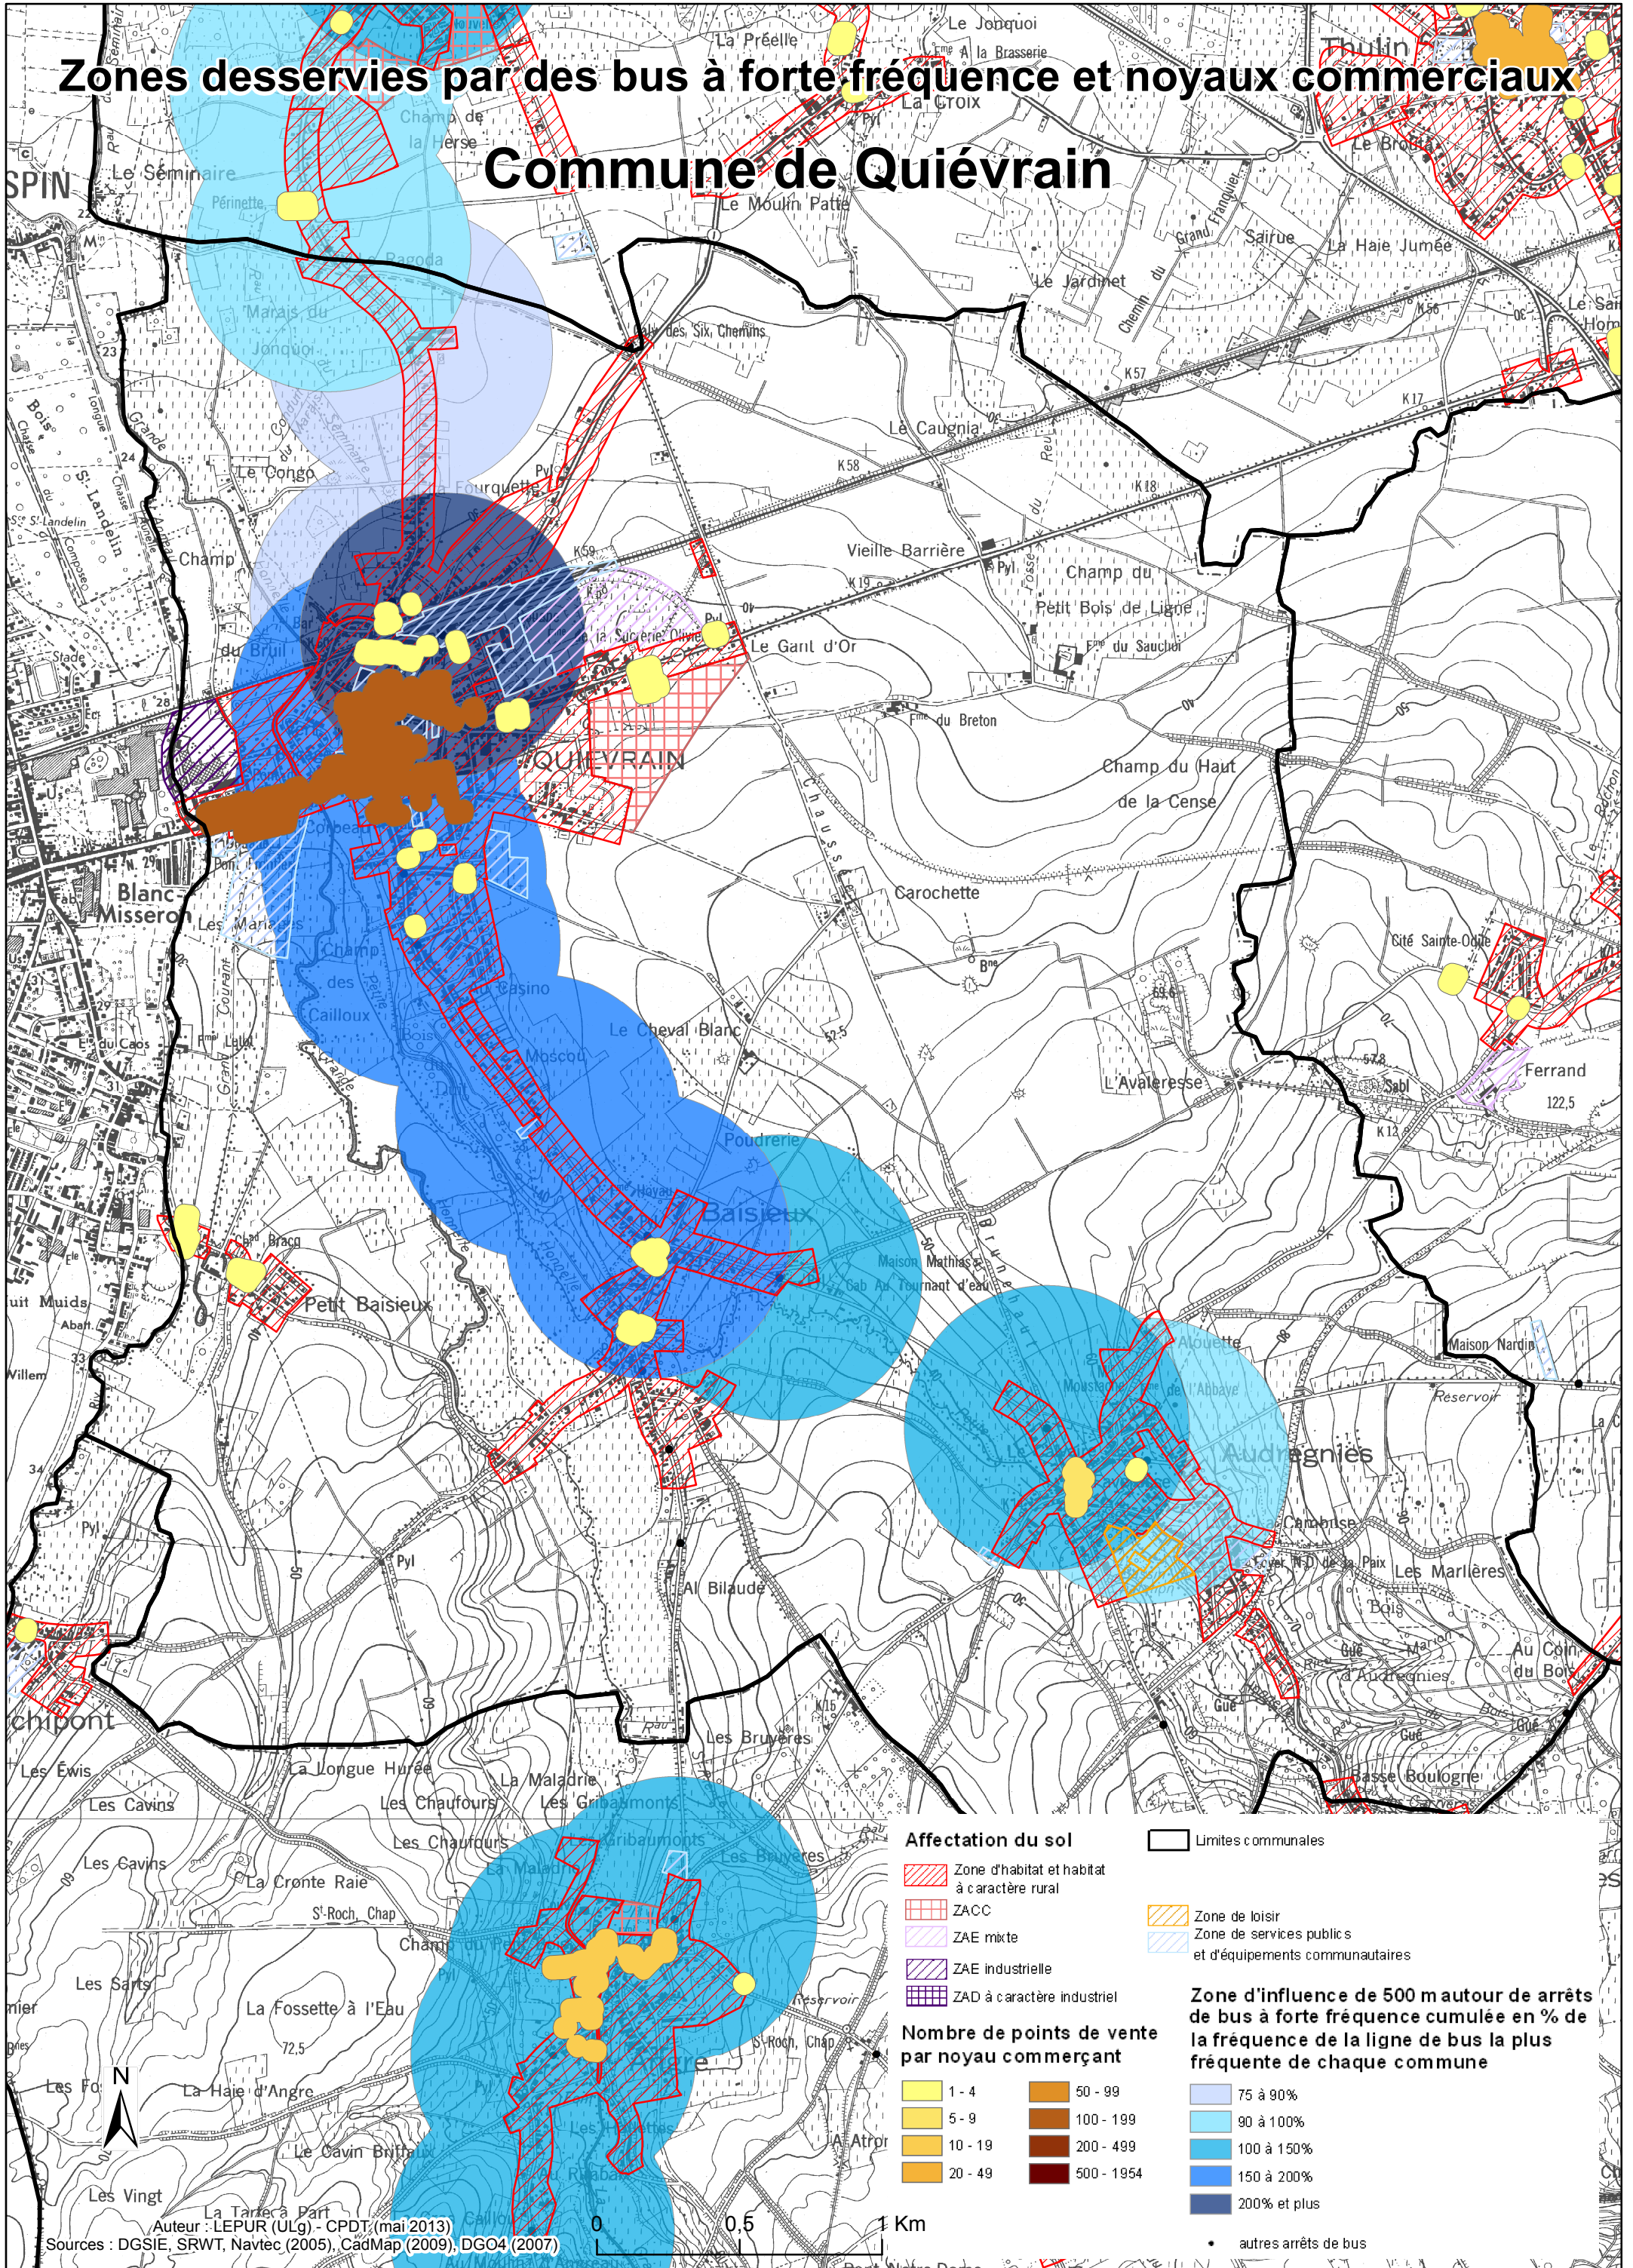

# Zones desservies par des bus à forte fréquence et noyaux commerciaux

## Commune de Quiévrain

### Affectation du sol

- Zone d'habitat et habitat à caractère rural
- ZACC
- ZAE mixte
- ZAE industrielle
- ZAD à caractère industriel

### Nombre de points de vente par noyau commerçant

- 1 - 4
- 5 - 9
- 10 - 19
- 20 - 49
- 50 - 99
- 100 - 199
- 200 - 499
- 500 - 1954