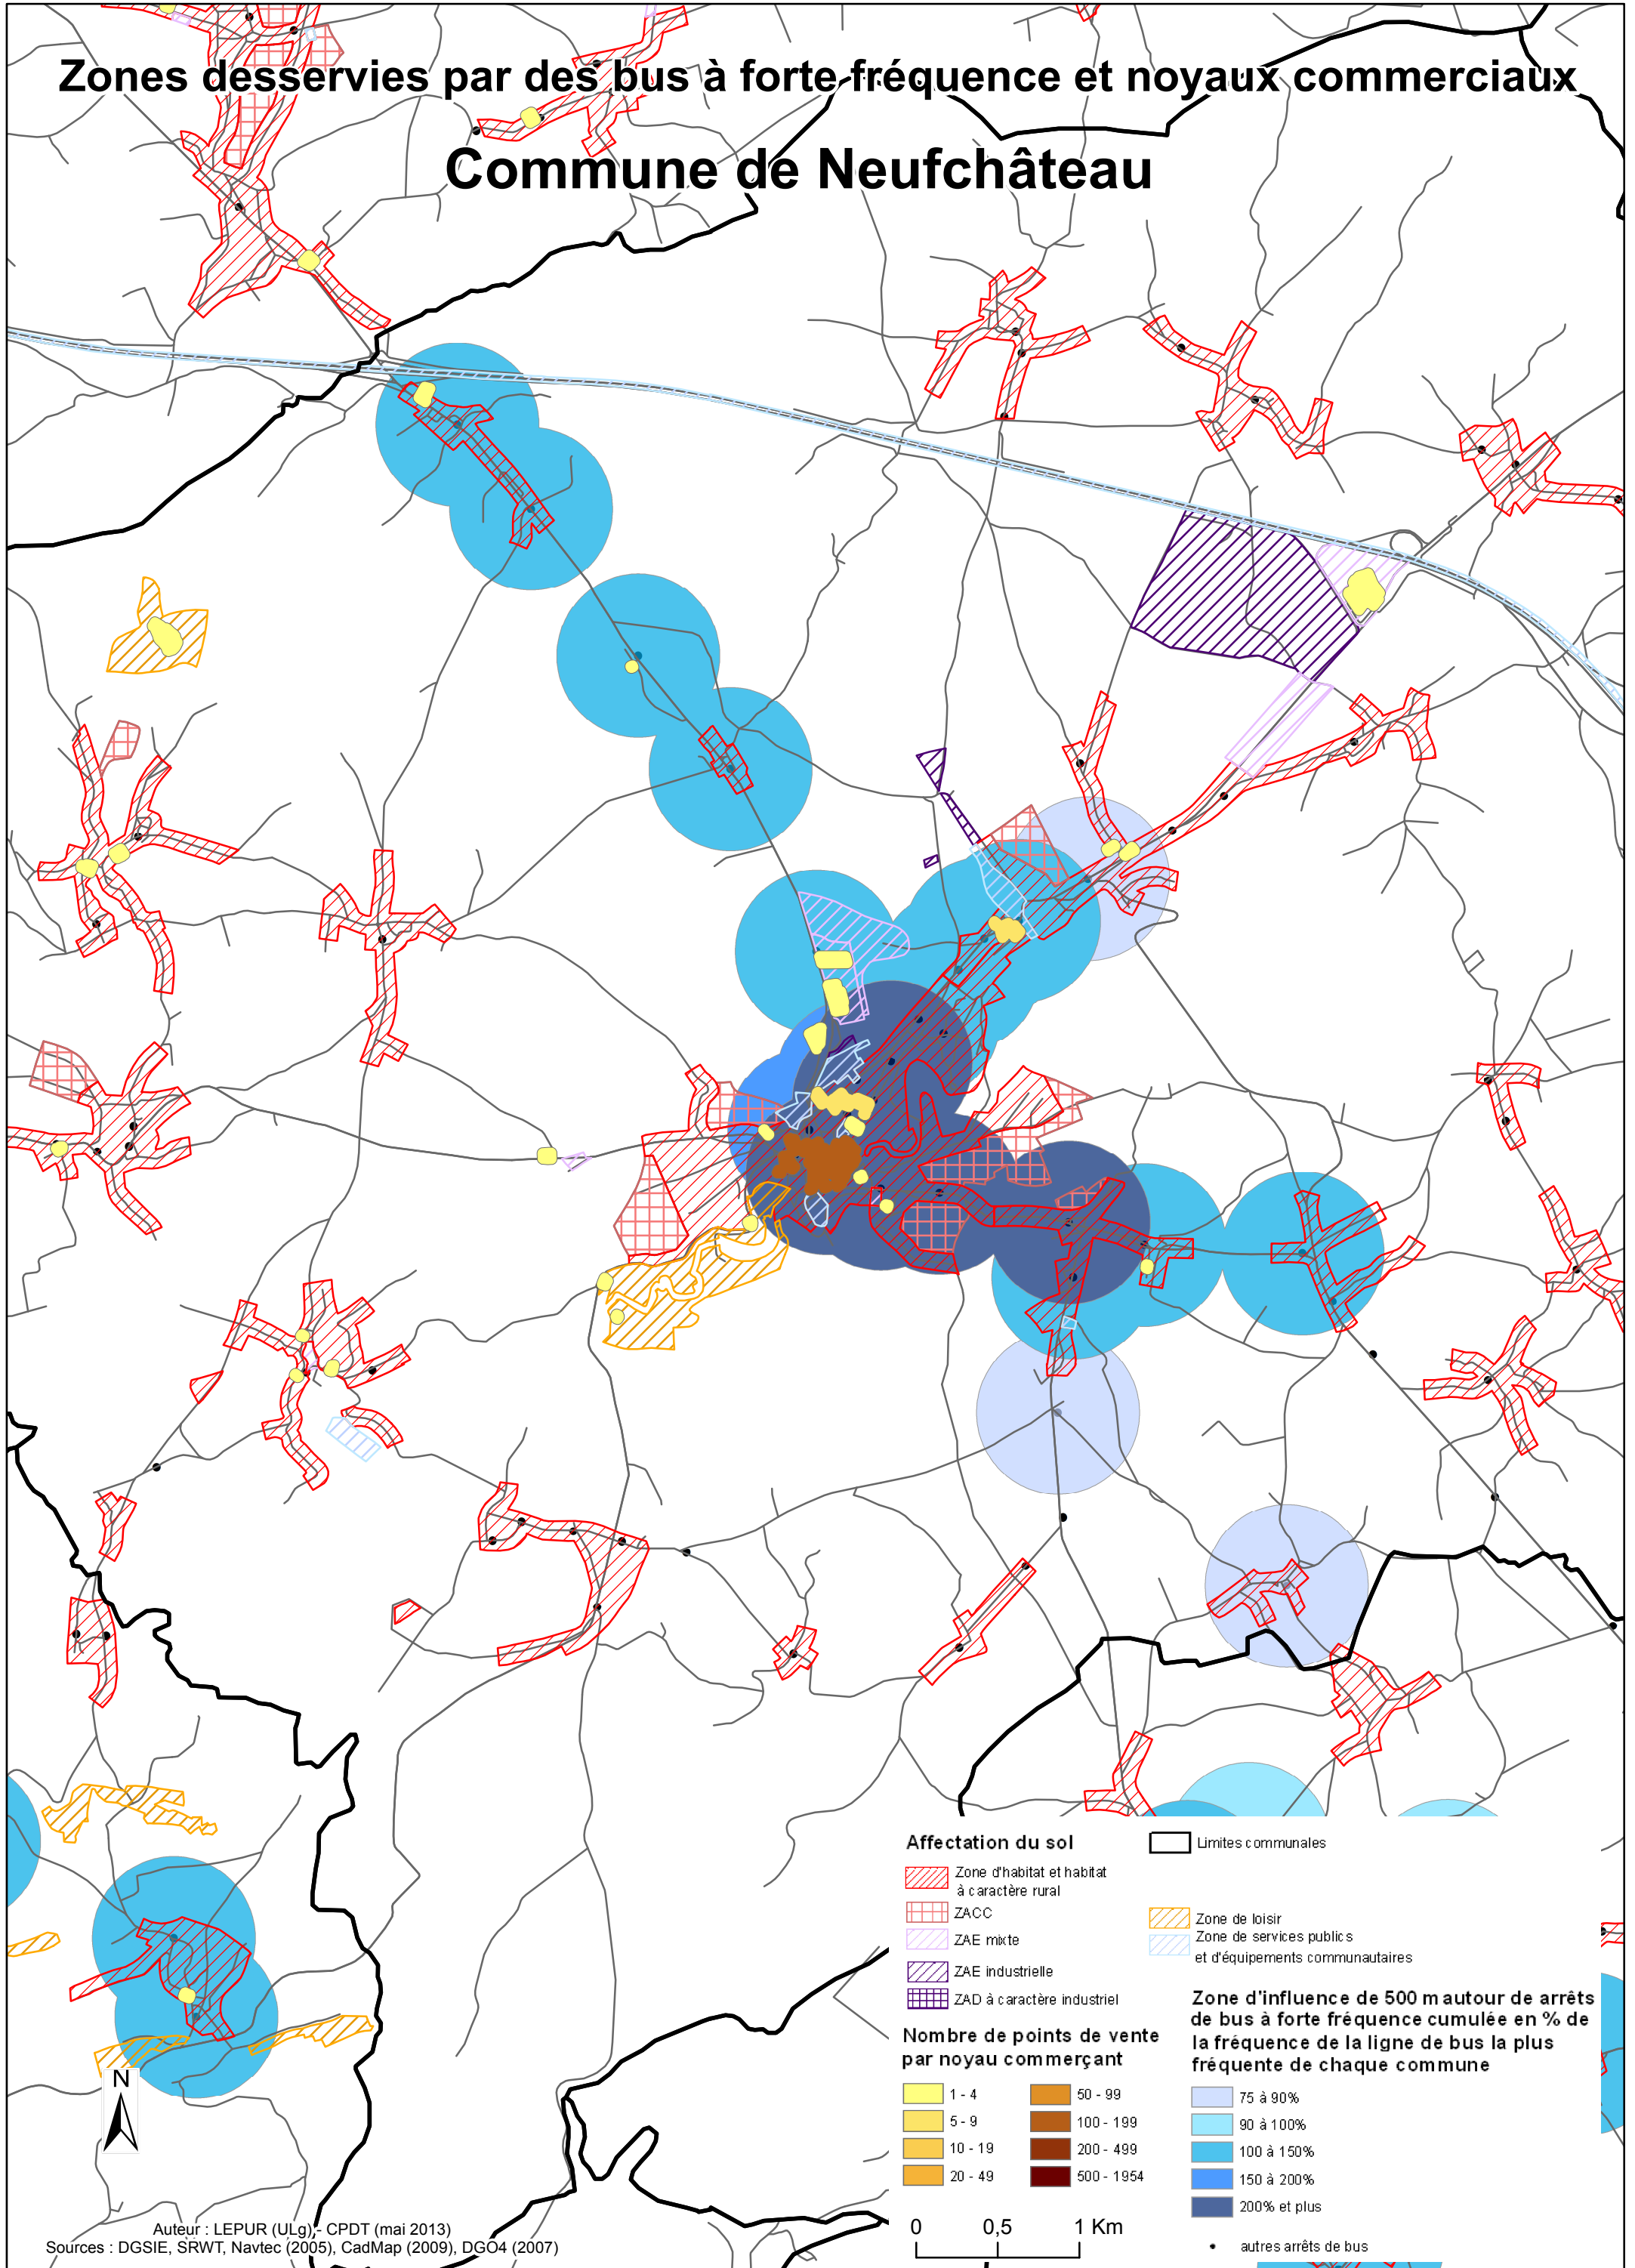

Zones desservies par des bus à forte fréquence et noyaux commerciaux

Commune de Neufchâteau

Affectation du sol

- Zone d'habitat et habitat à caractère rural
- ZACC
- ZAE mixte
- ZAE industrielle
- ZAD à caractère industriel
- Zone de loisir
- Zone de services publics et d'équipements communautaires

Nombre de points de vente par noyau commerçant

- | | |
|---------|------------|
| 1 - 4 | 50 - 99 |
| 5 - 9 | 100 - 199 |
| 10 - 19 | 200 - 499 |
| 20 - 49 | 500 - 1954 |

Limites communales

Zone d'influence de 500 m autour de arrêts de bus à forte fréquence cumulée en % de la fréquence de la ligne de bus la plus fréquente de chaque commune

- 75 à 90%
- 90 à 100%
- 100 à 150%
- 150 à 200%
- 200% et plus

autres arrêts de bus