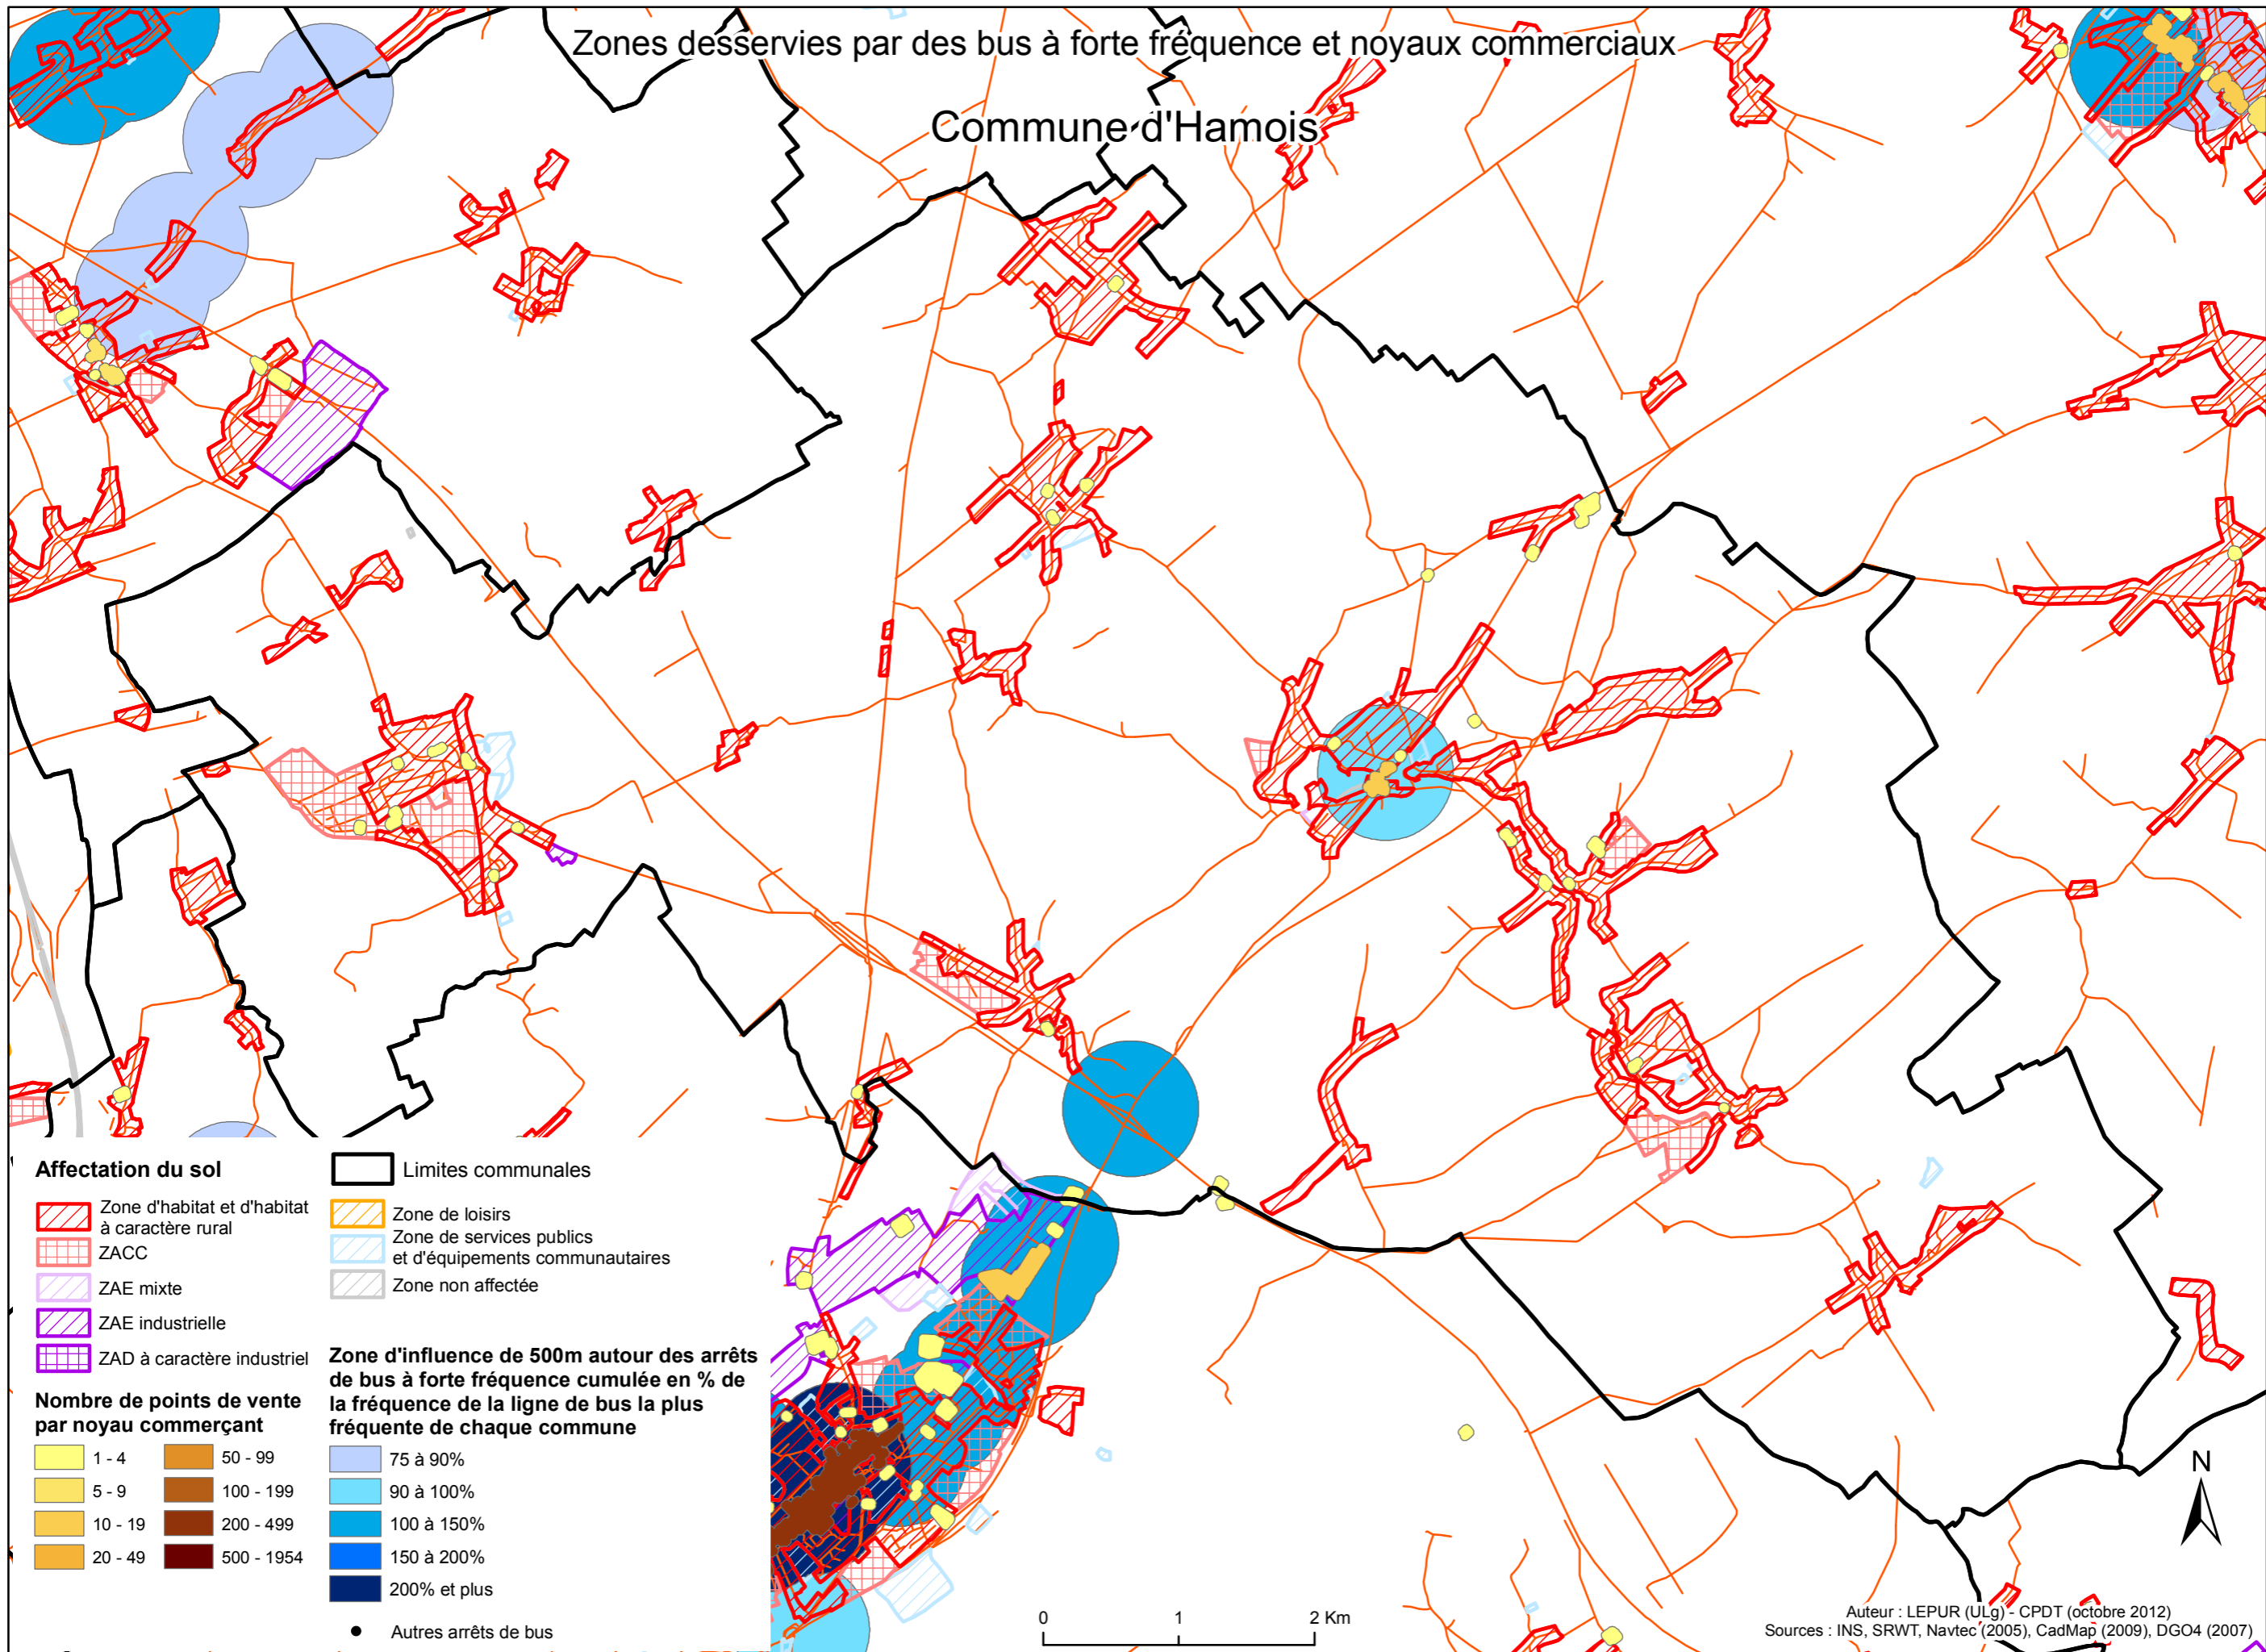

Zones desservies par des bus à forte fréquence et noyaux commerciaux

Commune d'Hamois

Affectation du sol

- Zone d'habitat et d'habitat à caractère rural
- ZACC
- ZAE mixte
- ZAE industrielle
- ZAD à caractère industriel

Limites communales

- Zone de loisirs
- Zone de services publics et d'équipements communautaires
- Zone non affectée

Nombre de points de vente par noyau commerçant

- | | |
|--|---|
| 1 - 4 | 50 - 99 |
| 5 - 9 | 100 - 199 |
| 10 - 19 | 200 - 499 |
| 20 - 49 | 500 - 1954 |

Zone d'influence de 500m autour des arrêts de bus à forte fréquence cumulée en % de la fréquence de la ligne de bus la plus fréquente de chaque commune

- 75 à 90%
- 90 à 100%
- 100 à 150%
- 150 à 200%
- 200% et plus

Autres arrêts de bus

0 1 2 Km