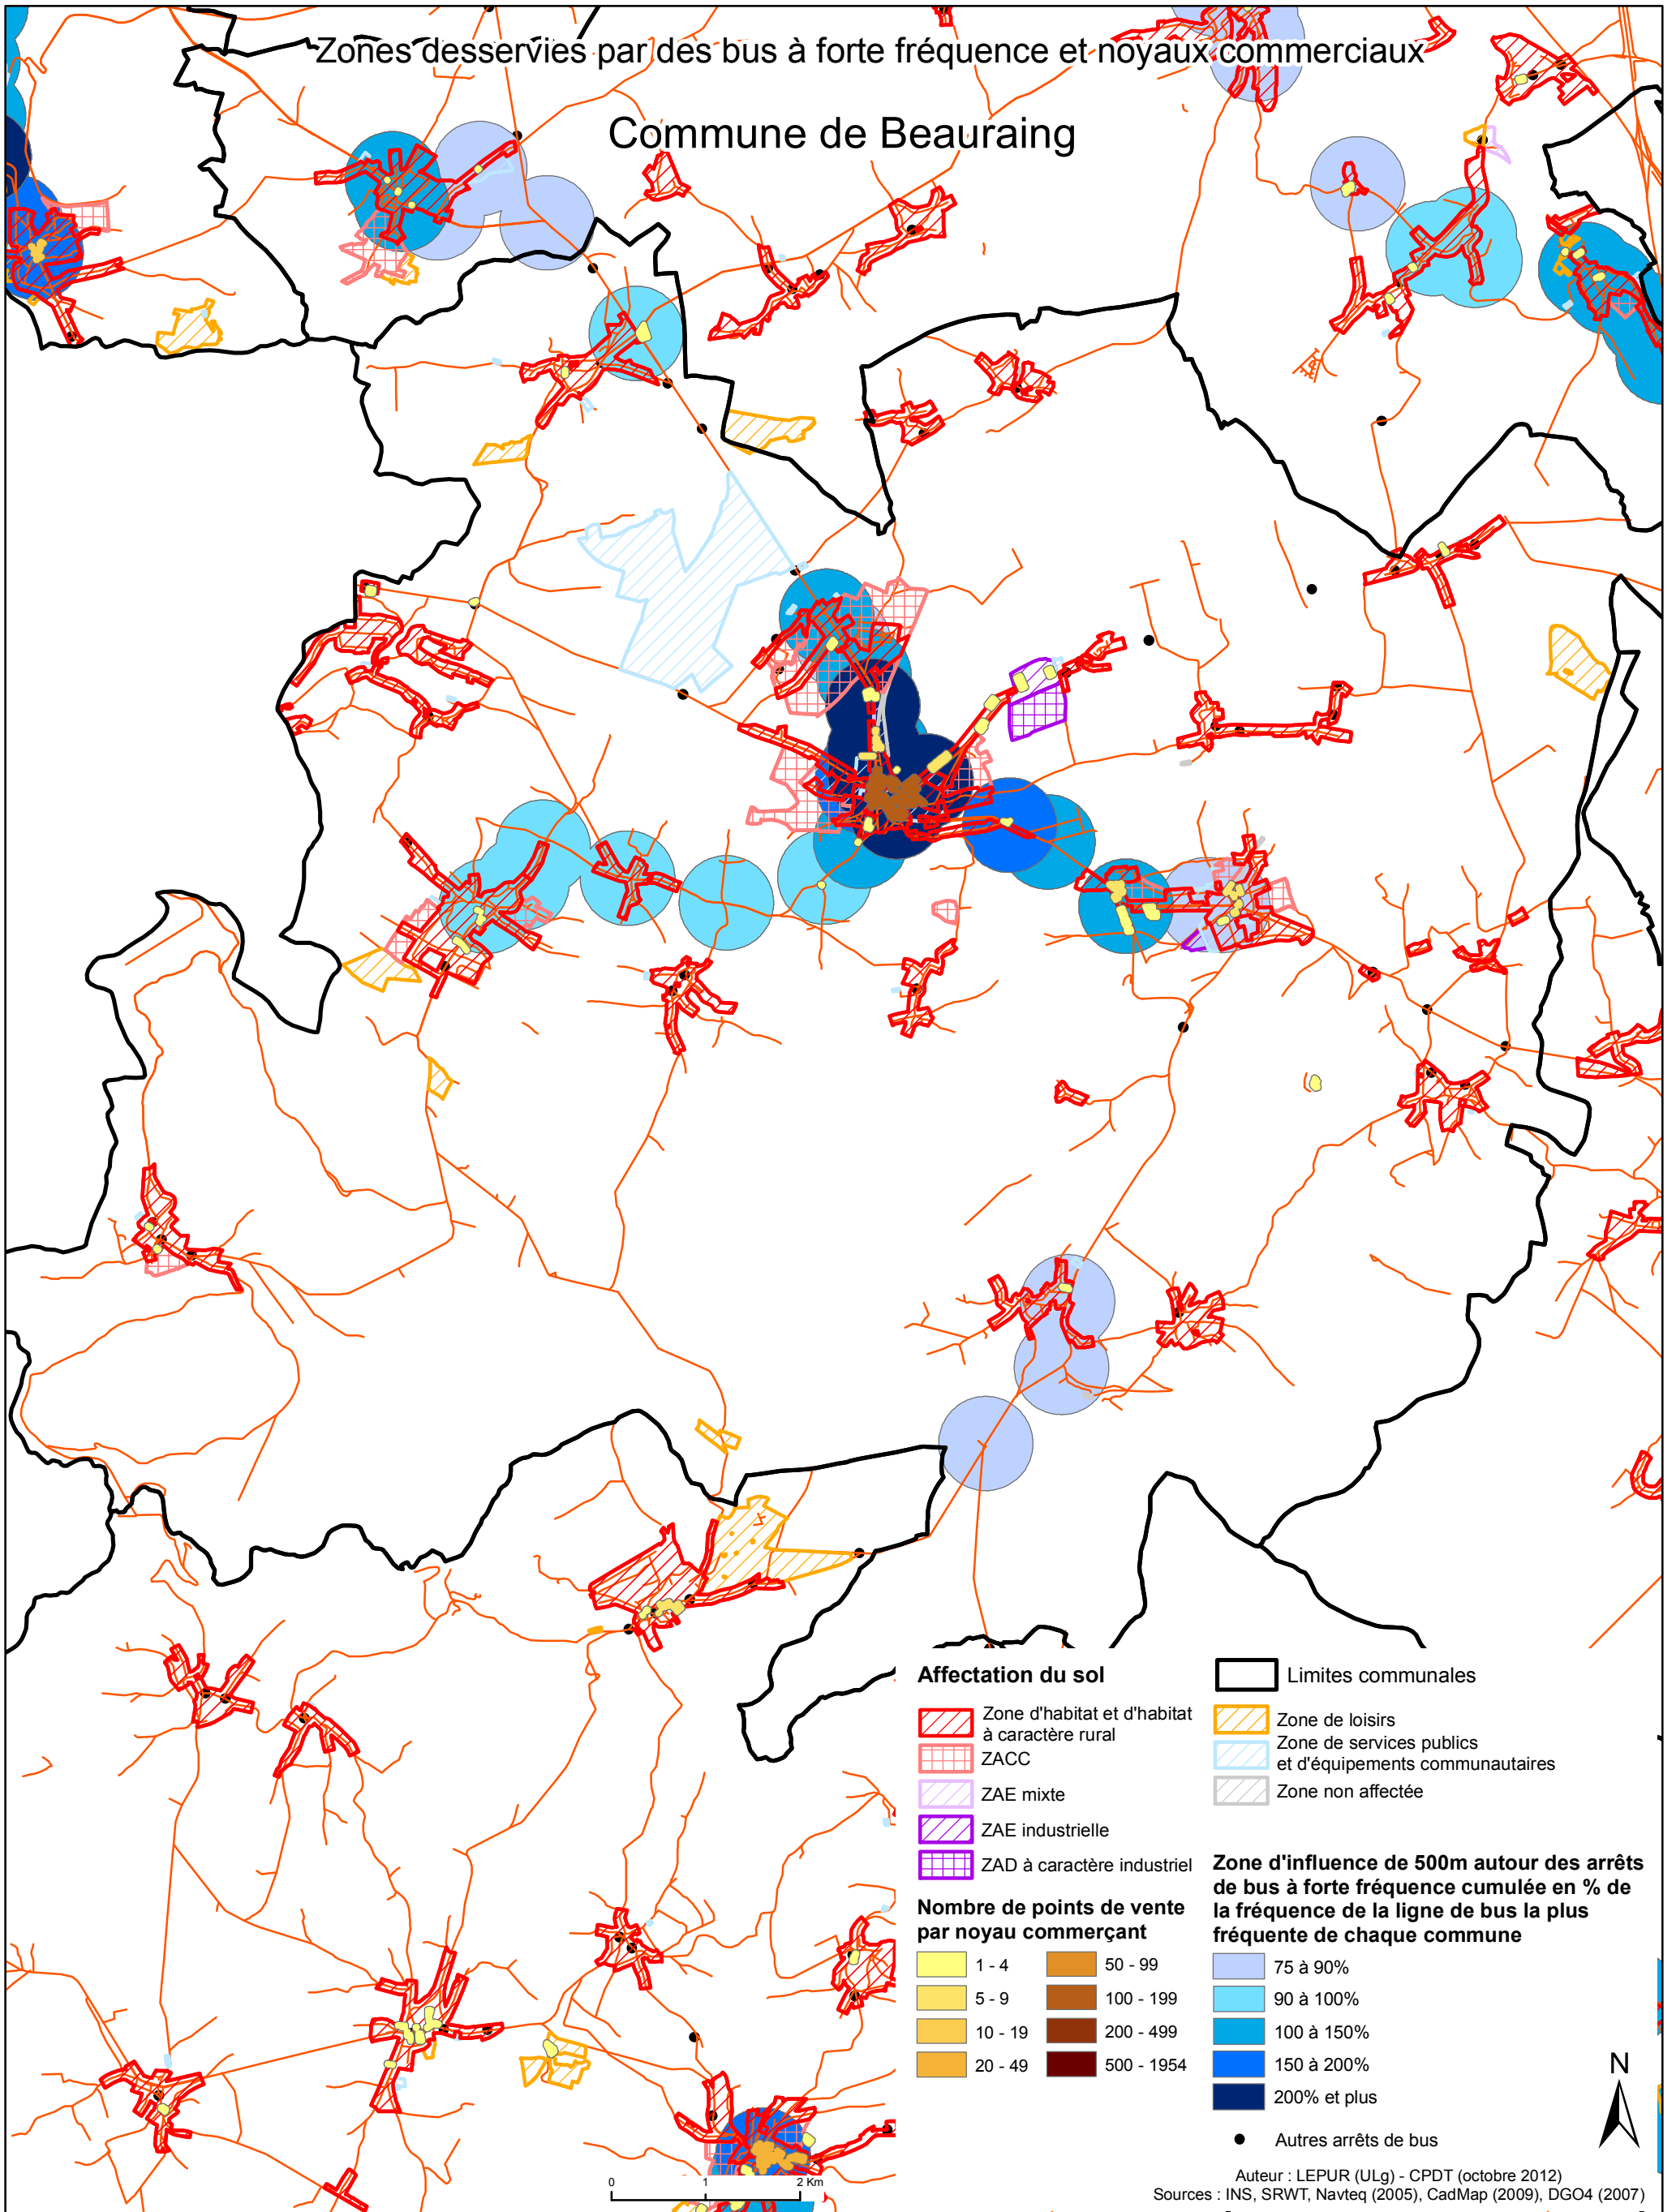

Zones desservies par des bus à forte fréquence et noyaux commerciaux

Commune de Beauraing

Affectation du sol

- Zone d'habitat et d'habitat à caractère rural
- ZACC
- ZAE mixte
- ZAE industrielle
- ZAD à caractère industriel

Nombre de points de vente par noyau commerçant

- | | |
|--|---|
| 1 - 4 | 50 - 99 |
| 5 - 9 | 100 - 199 |
| 10 - 19 | 200 - 499 |
| 20 - 49 | 500 - 1954 |

Limites communales

- Zone de loisirs
- Zone de services publics et d'équipements communautaires
- Zone non affectée

Zone d'influence de 500m autour des arrêts de bus à forte fréquence cumulée en % de la fréquence de la ligne de bus la plus fréquente de chaque commune

- 75 à 90%
- 90 à 100%
- 100 à 150%
- 150 à 200%
- 200% et plus

Autres arrêts de bus