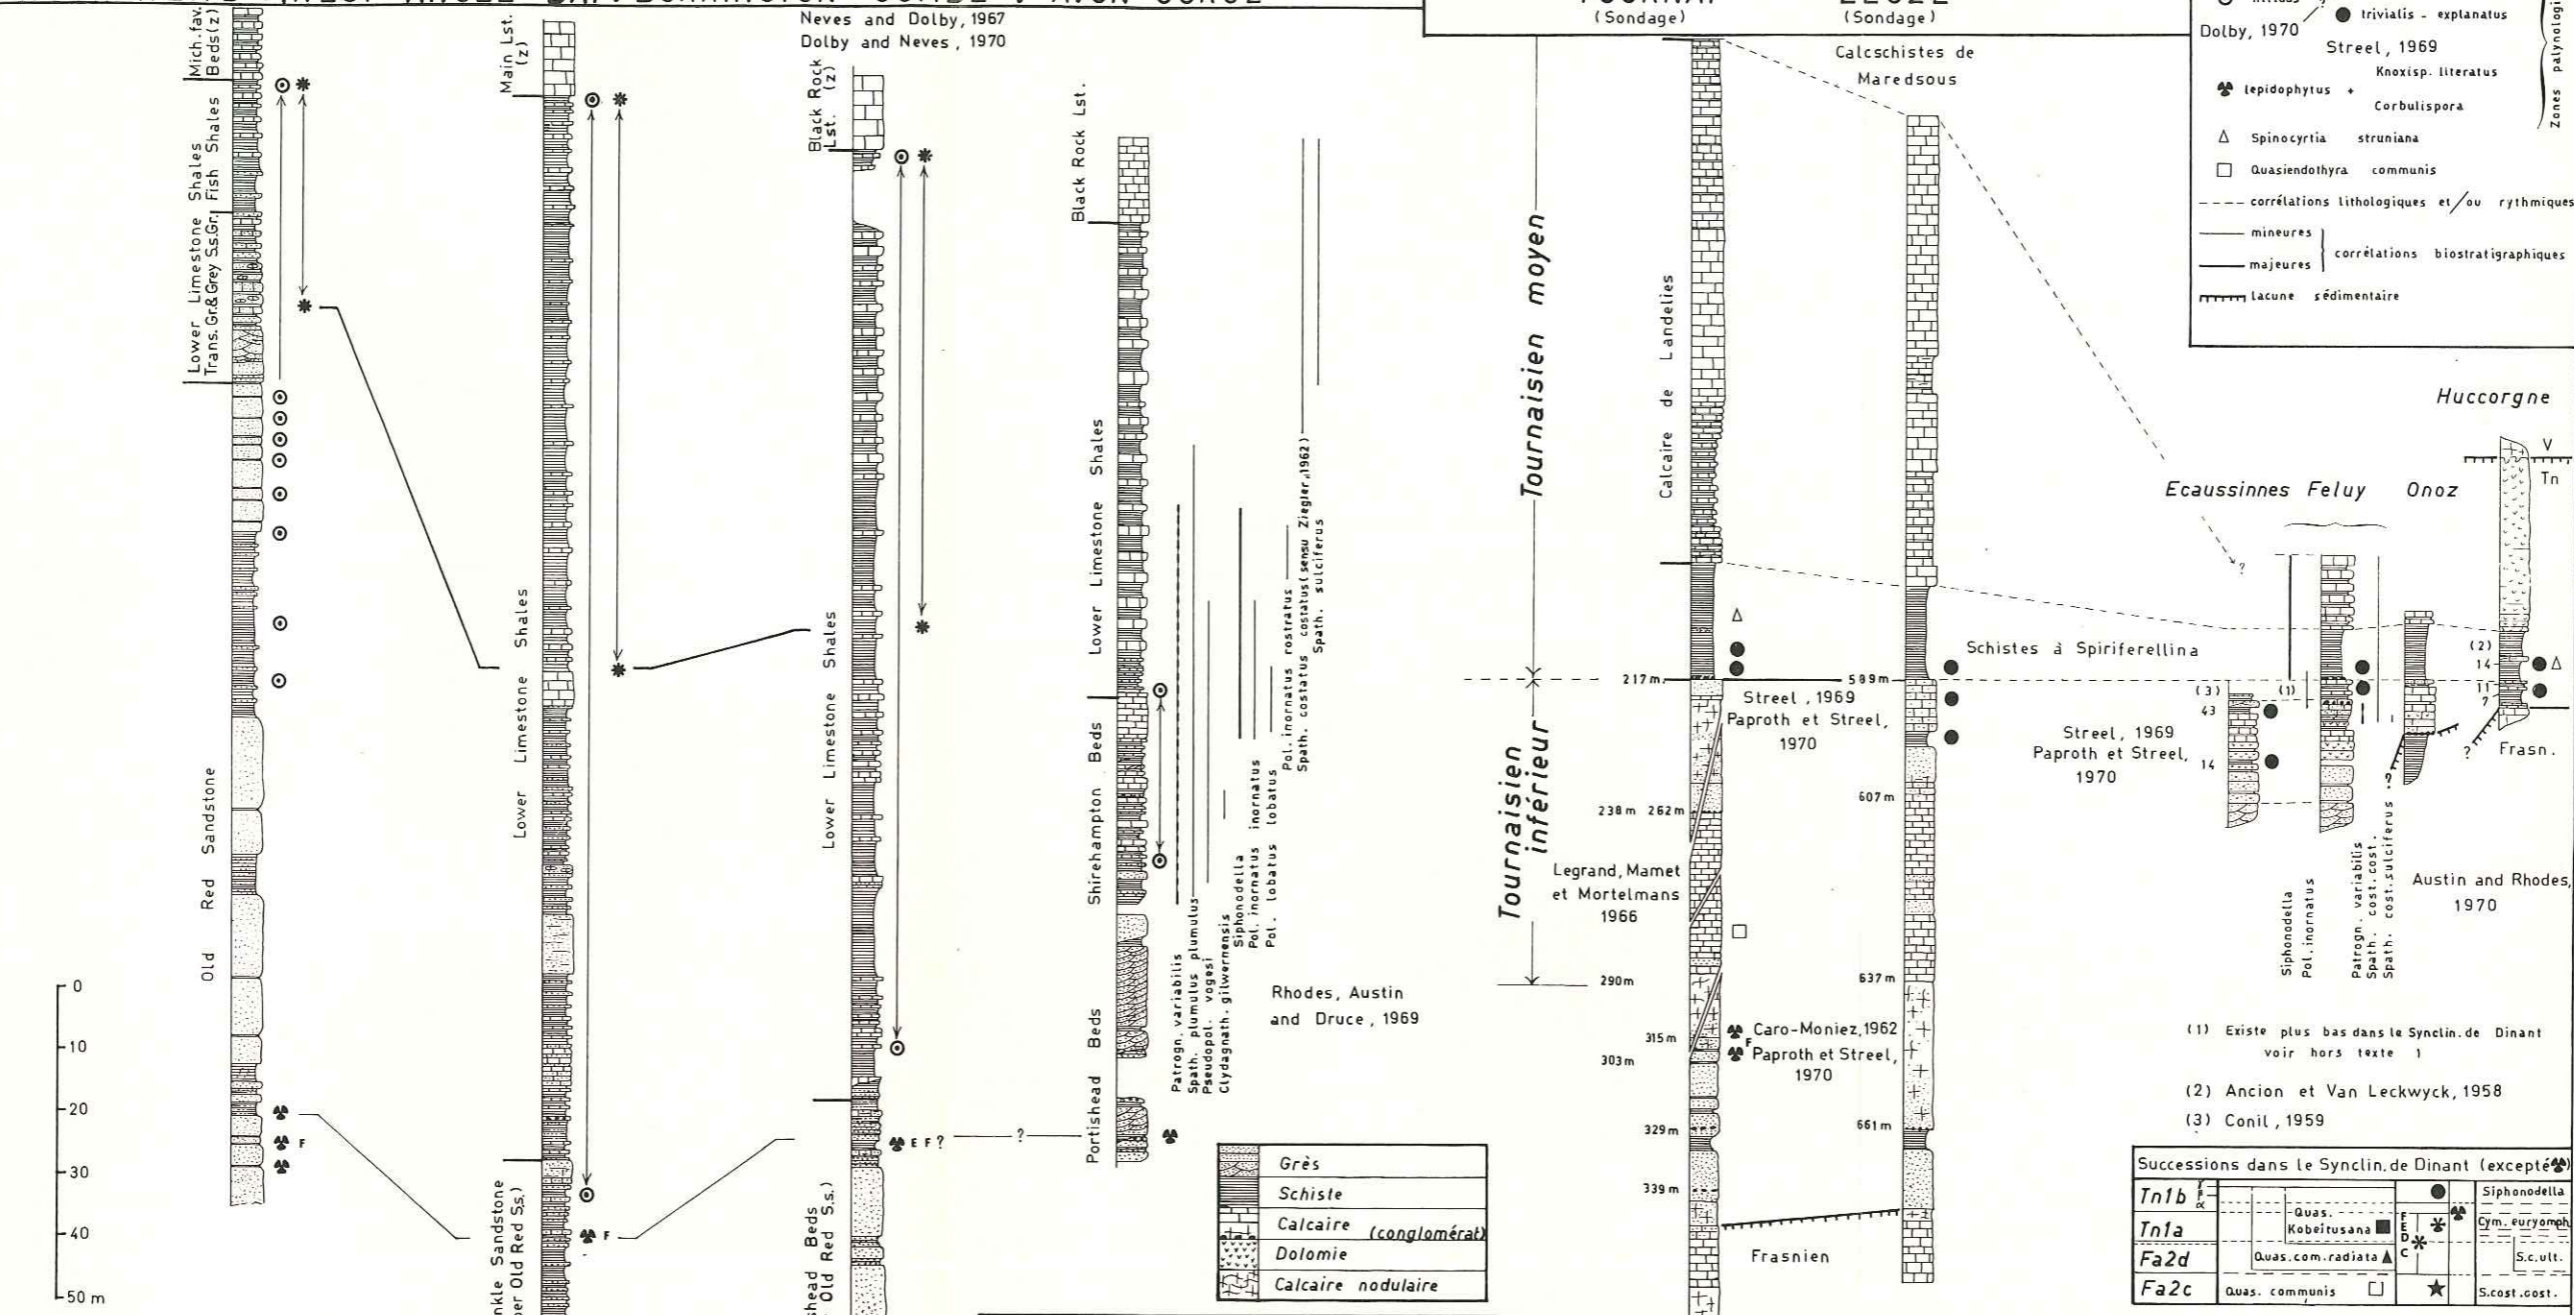

IRELAND GREAT BRITAIN
 HOOK HEAD . WEST ANGLE BAY . BURRINGTON COMBE . AVON GORGE

BELGIQUE
 TOURNAI LEUZE
 (Sondage) (Sondage)

* vallatus - verrucosus
 ⊙ nitidus
 ● trivialis - explanatus
 ⊕ lepidophytus + Knoxisp. literatus
 Δ Spinocyrtia struniana
 □ Quasiendothya communis
 --- corrélations lithologiques et/ou rythmiques
 — mineures } corrélations biostratigraphiques
 — majeures }
 ▨ lacune sédimentaire

Zones palynologiques

LES COUCHES DE PASSAGE DU DEVONIEN AU CARBONIFERE
 Hors texte 2
 AUSTIN, CONIL, DOLBY, LYS, PAPROTH, RHODES, STREEEL, UTTING, & WEYER